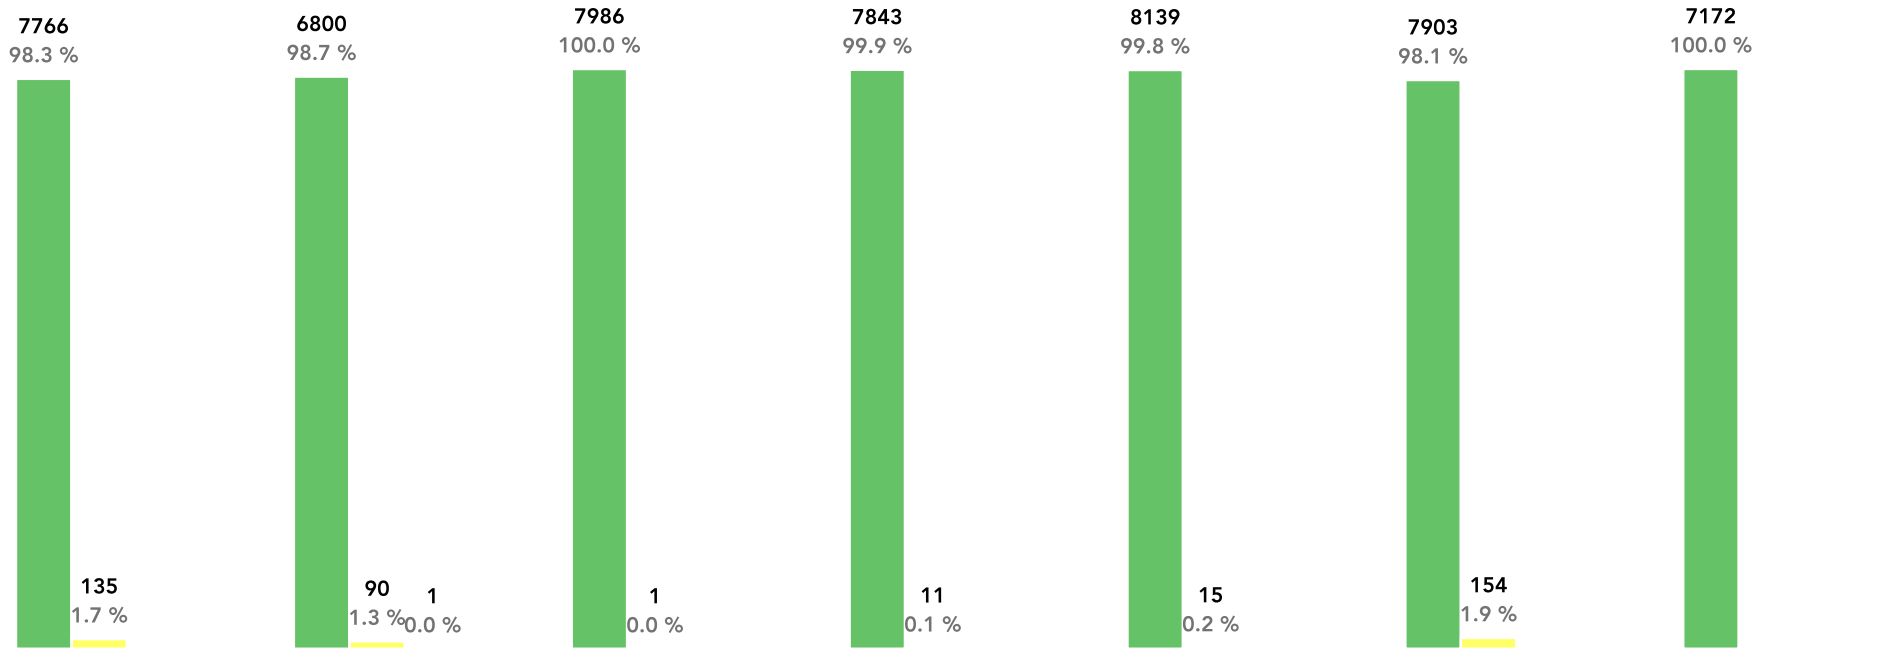

Porcentaje ICA NO2 horario 2022

MED-PJIC

CEN-TRAF

ITA-CJUS

SUR-TRAF

MED-ITMR

MED-FISC

GIR-EPM

Muestras
Excedencias
Norma [%]

7901

6891

7987

7854

8154

8057

7172