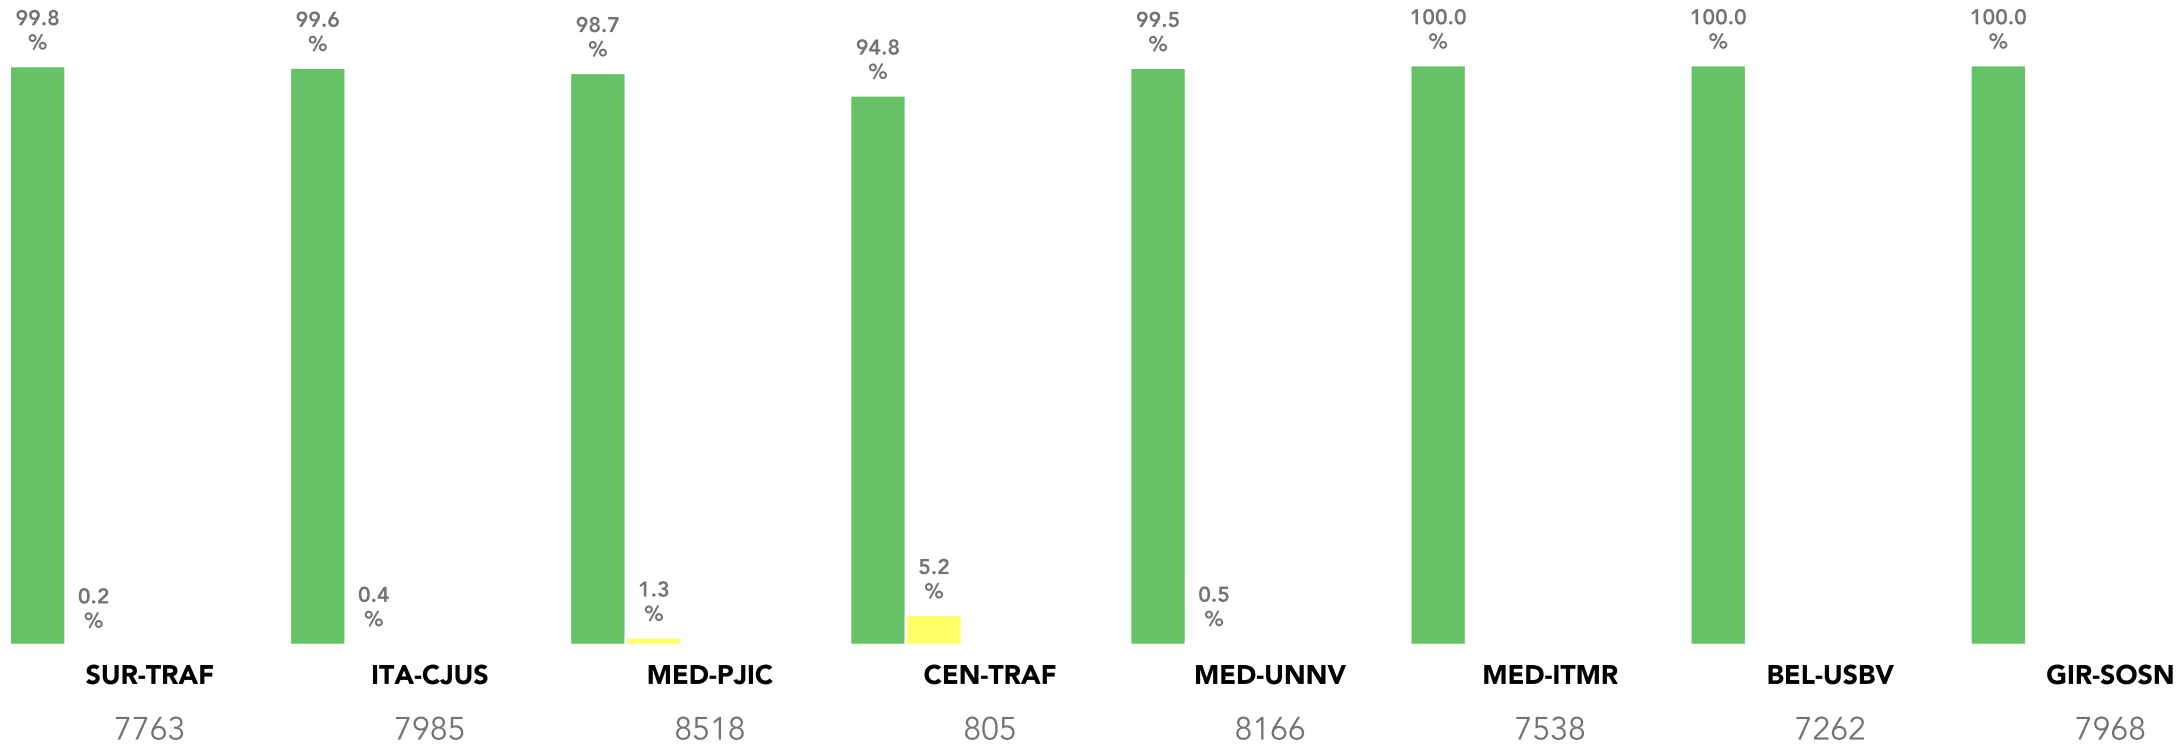

Porcentaje ICA NO2 horario 2018

**SUR-TRAF**

**ITA-CJUS**

**MED-PJIC**

**CEN-TRAF**

**MED-UNNV**

**MED-ITMR**

**BEL-USBV**

**GIR-SOSN**

7763

7985

8518

805

8166

7538

7262

7968

0.2 %

0.4 %

1.3 %

5.2 %

0.5 %

99.8 %

99.6 %