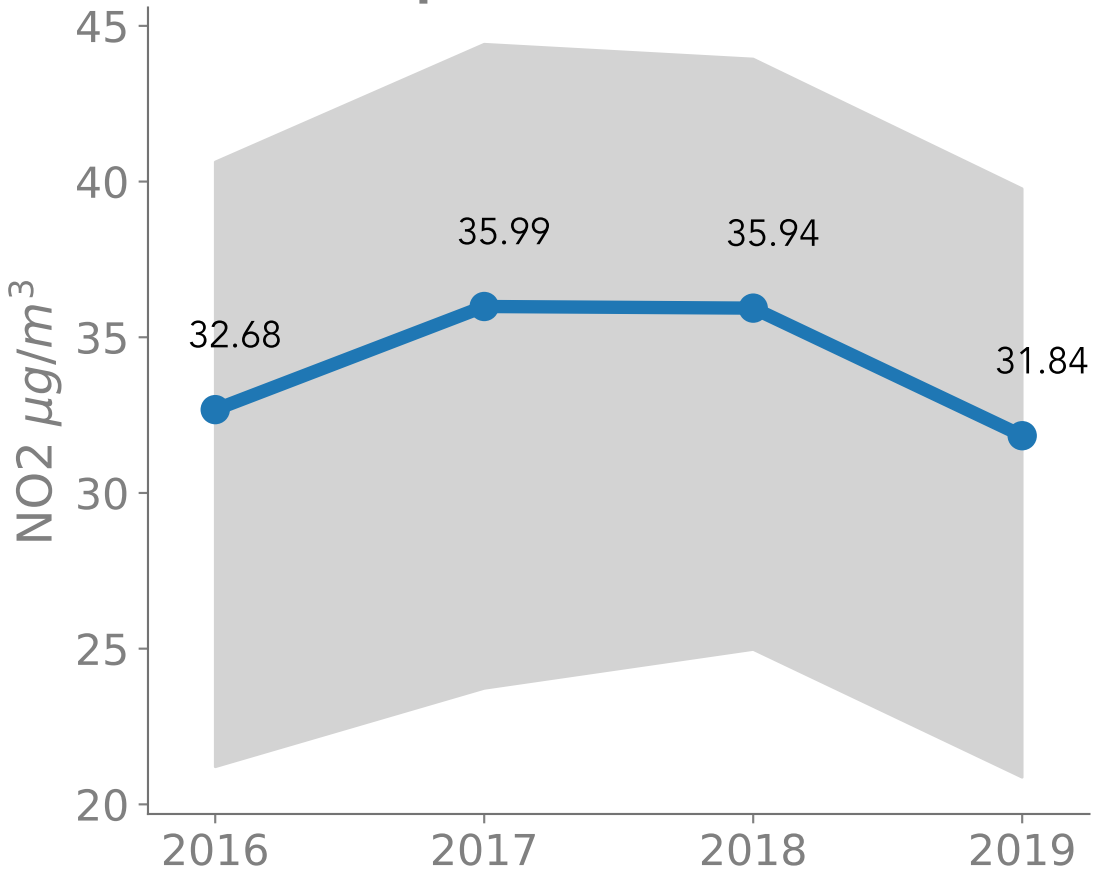

# Serie de tiempo Red Calidad Aire - NO2

—●— Promedio Anual

■ Rango IQ