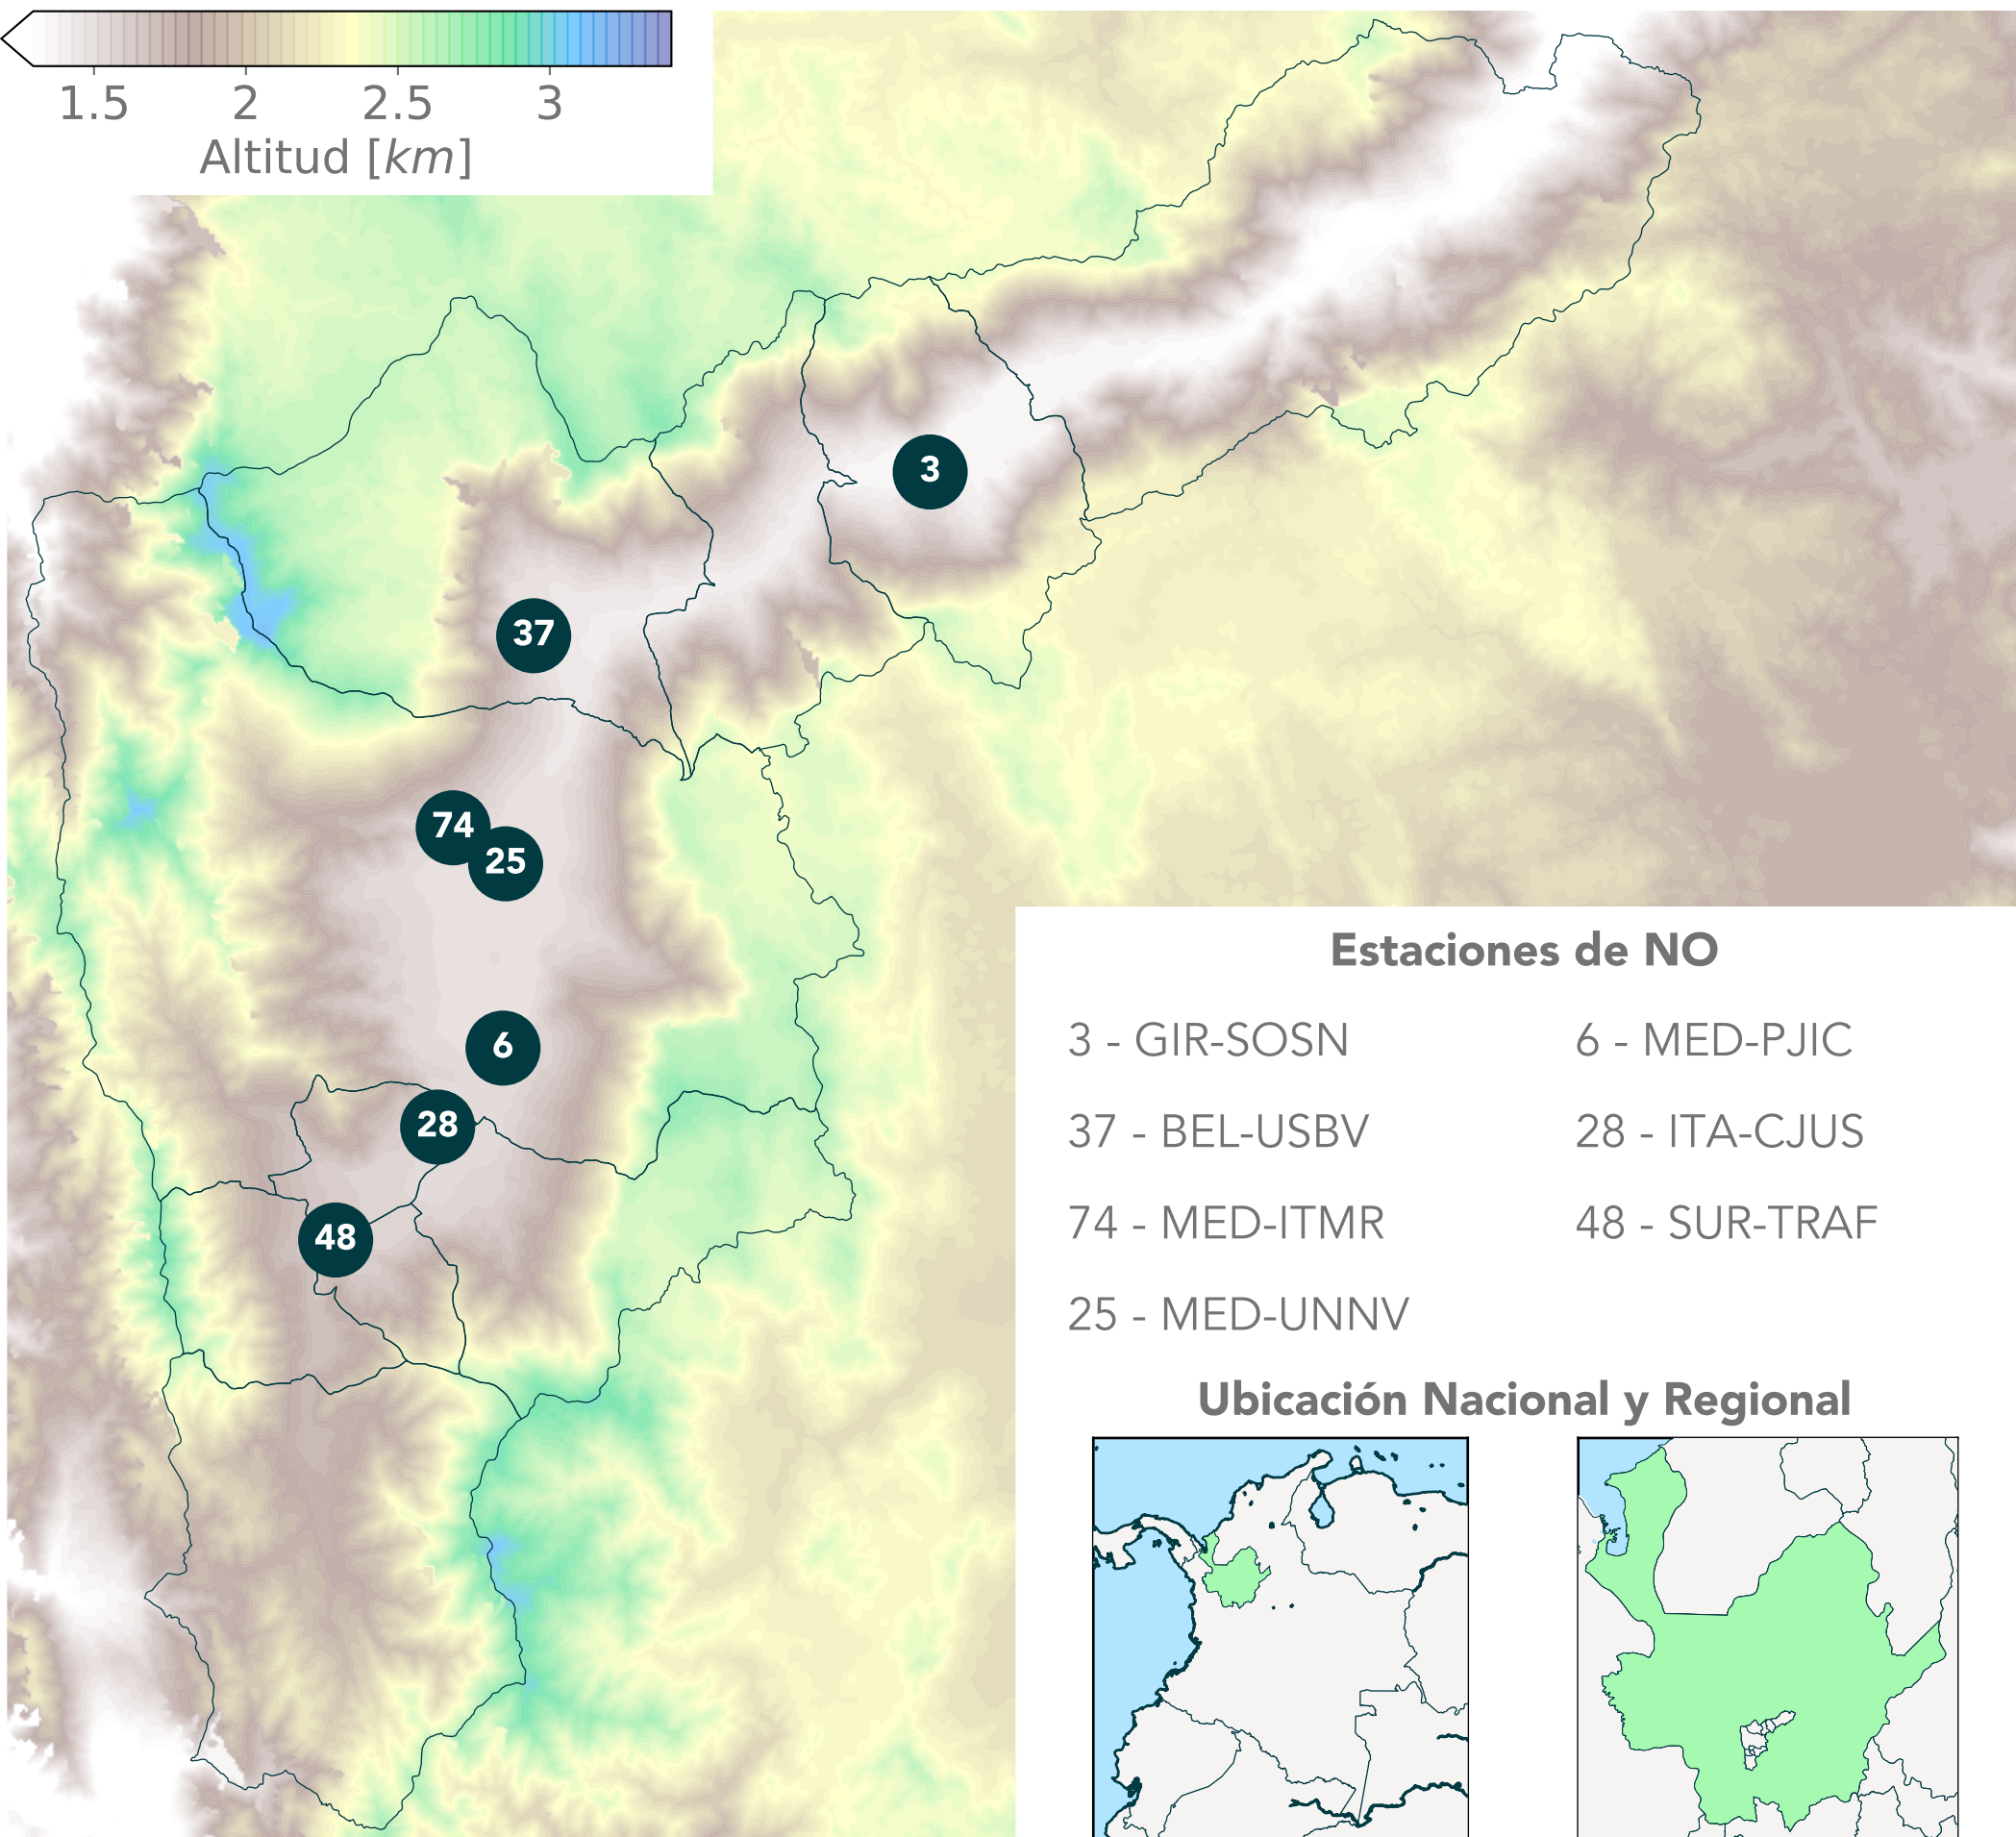

75.5°W

75.4°W

75.3°W

75.2°W

1.5 2 2.5 3

Altitud [km]

6.4°N

6.3°N

6.2°N

6.1°N

6.0°N

### Estaciones de NO

3 - GIR-SOSN

6 - MED-PJIC

37 - BEL-USBV

28 - ITA-CJUS

74 - MED-ITMR

48 - SUR-TRAF

25 - MED-UNNV

### Ubicación Nacional y Regional

Con el apoyo de:

Un proyecto de: