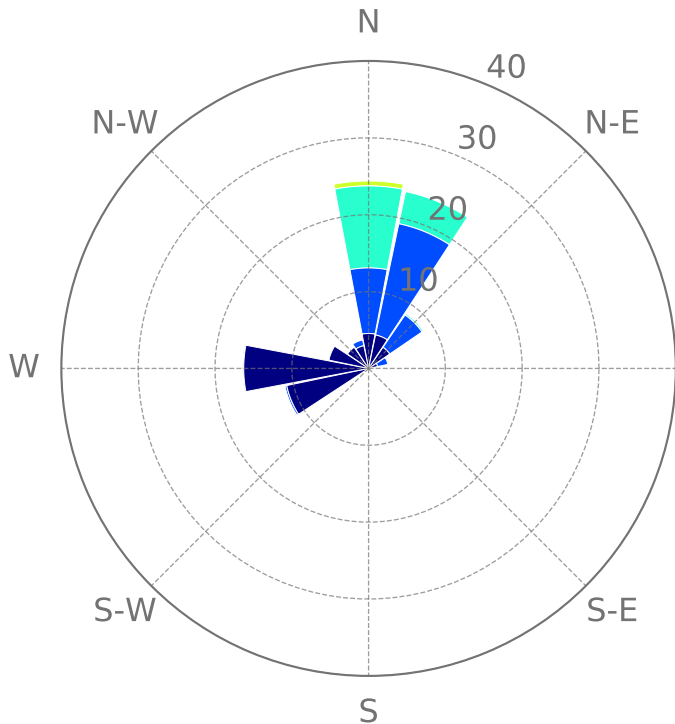

# MED-UNNV

Velocidad [m/s]

■ [0.0 : 1.0[

■ [1.0 : 2.0[

■ [2.0 : 3.0[

■ [3.0 : 4.0[

■ [4.0 : 5.0[

■ [5.0 : inf[