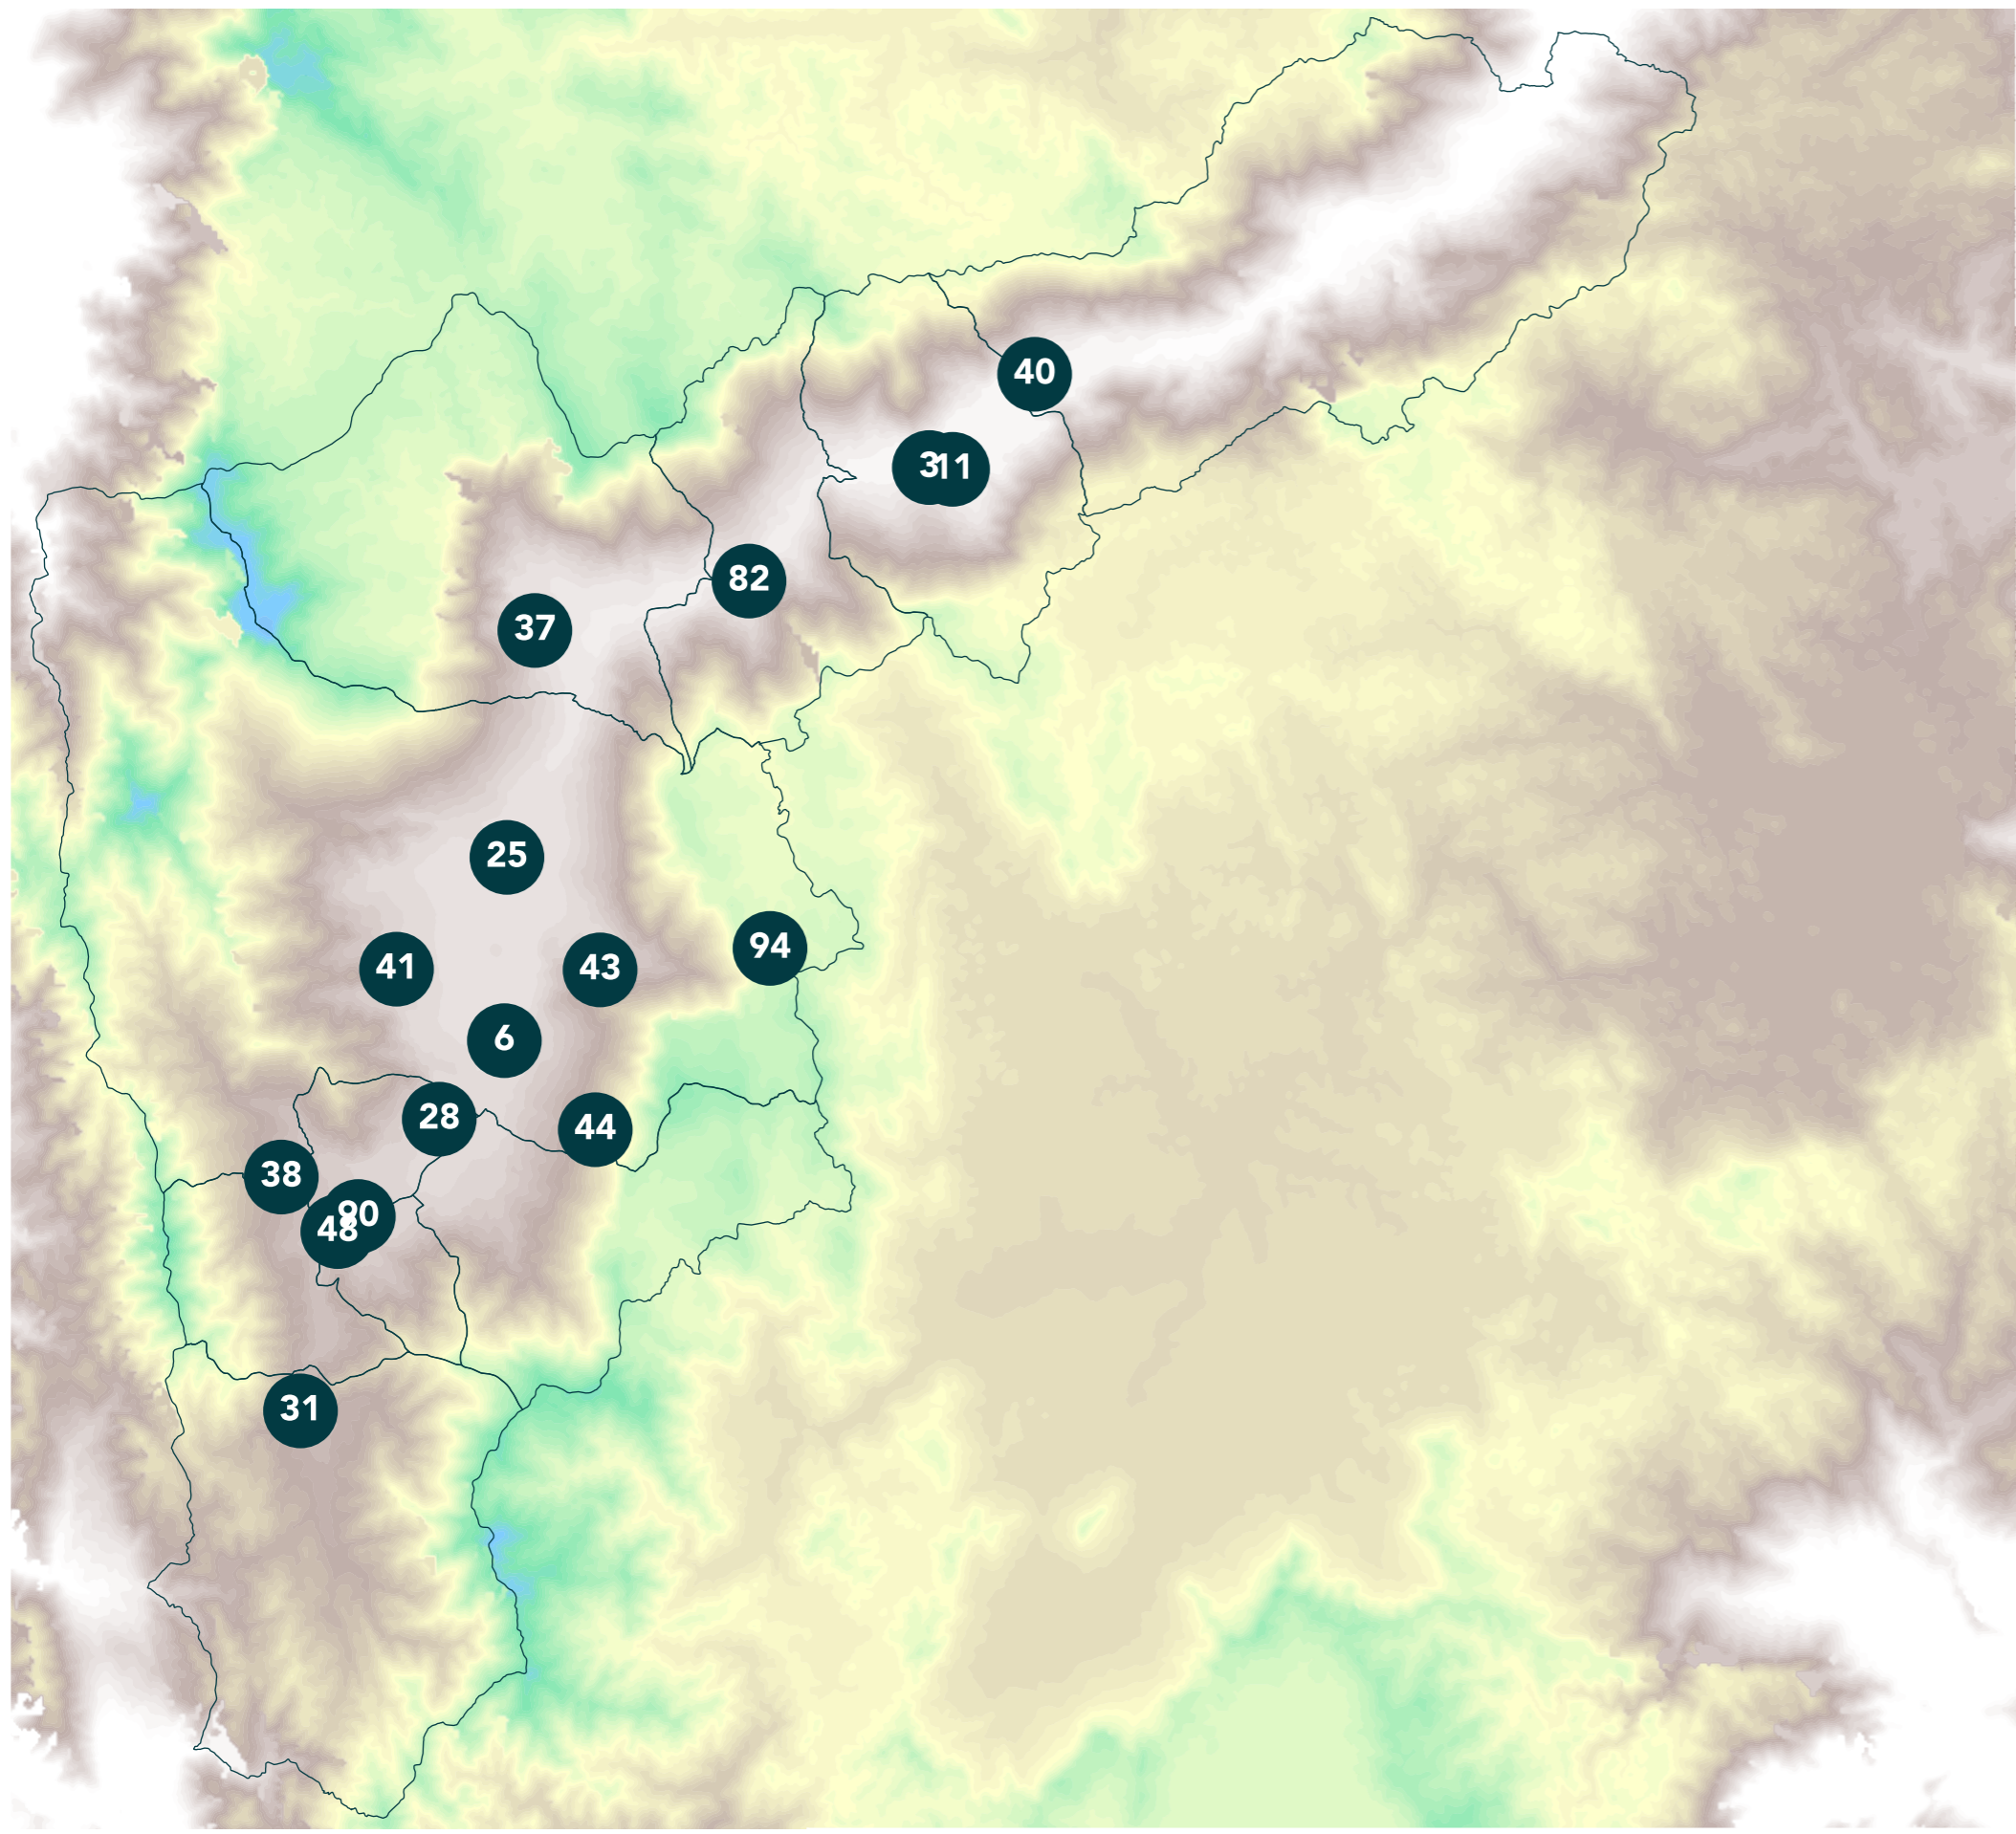

75.5°W 75.4°W 75.3°W 75.2°W

6.4°N
6.3°N
6.2°N
6.1°N
6.0°N

Estaciones Meteorológicas

- | | |
|---------------|---------------|
| 40 - BAR-PDLA | 43 - MED-MIRA |
| 3 - GIR-SOSN | 6 - MED-PJIC |
| 11 - GIR-IECO | 28 - ITA-CJUS |
| 82 - COP-CVID | 44 - MED-LAYE |
| 37 - BEL-USBV | 38 - ITA-CONC |
| 25 - MED-UNNV | 90 - SAB-RAME |
| 94 - MED-SELE | 48 - SUR-TRAF |
| 41 - MED-UDEM | 31 - CAL-LASA |

Ubicación Nacional y Regional