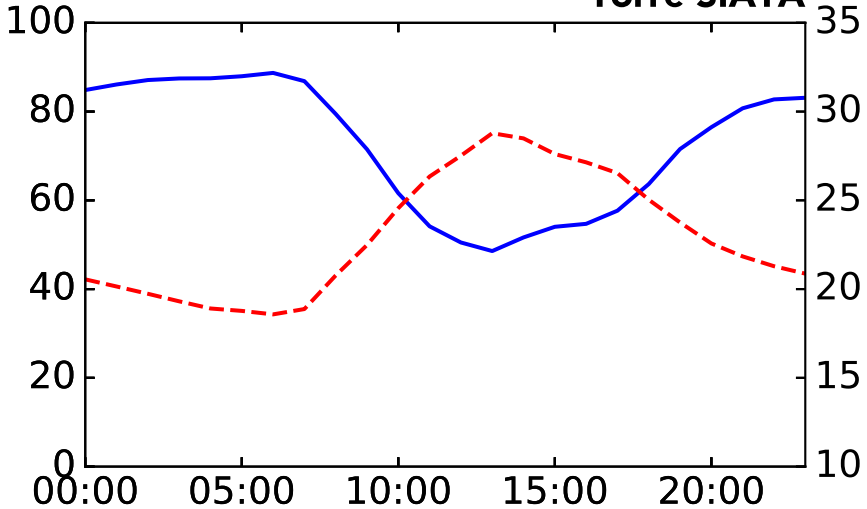

Torre SIATA

Humedad Relativa a 10m [%]

Temperatura del Aire a 10m [C°]