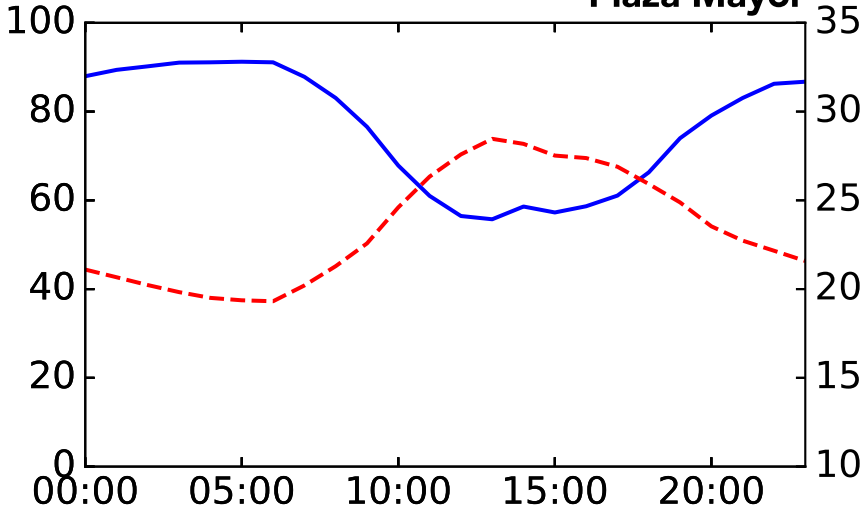

Humedad Relativa a 10m [%]

Plaza Mayor

Temperatura del Aire a 10m [C°]