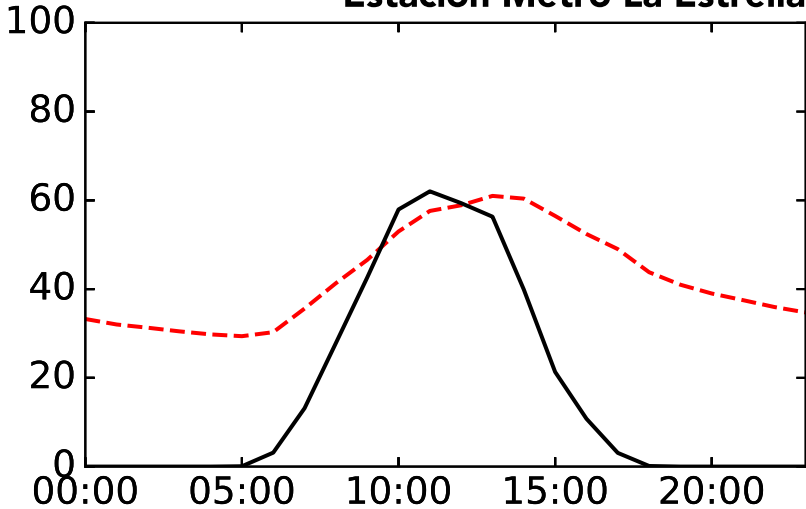

# Estación Metro La Estrella

Humedad Relativa a 10m [%]

Temperatura del Aire a 10m [C°]

Radiación Solar Global [W/m²]