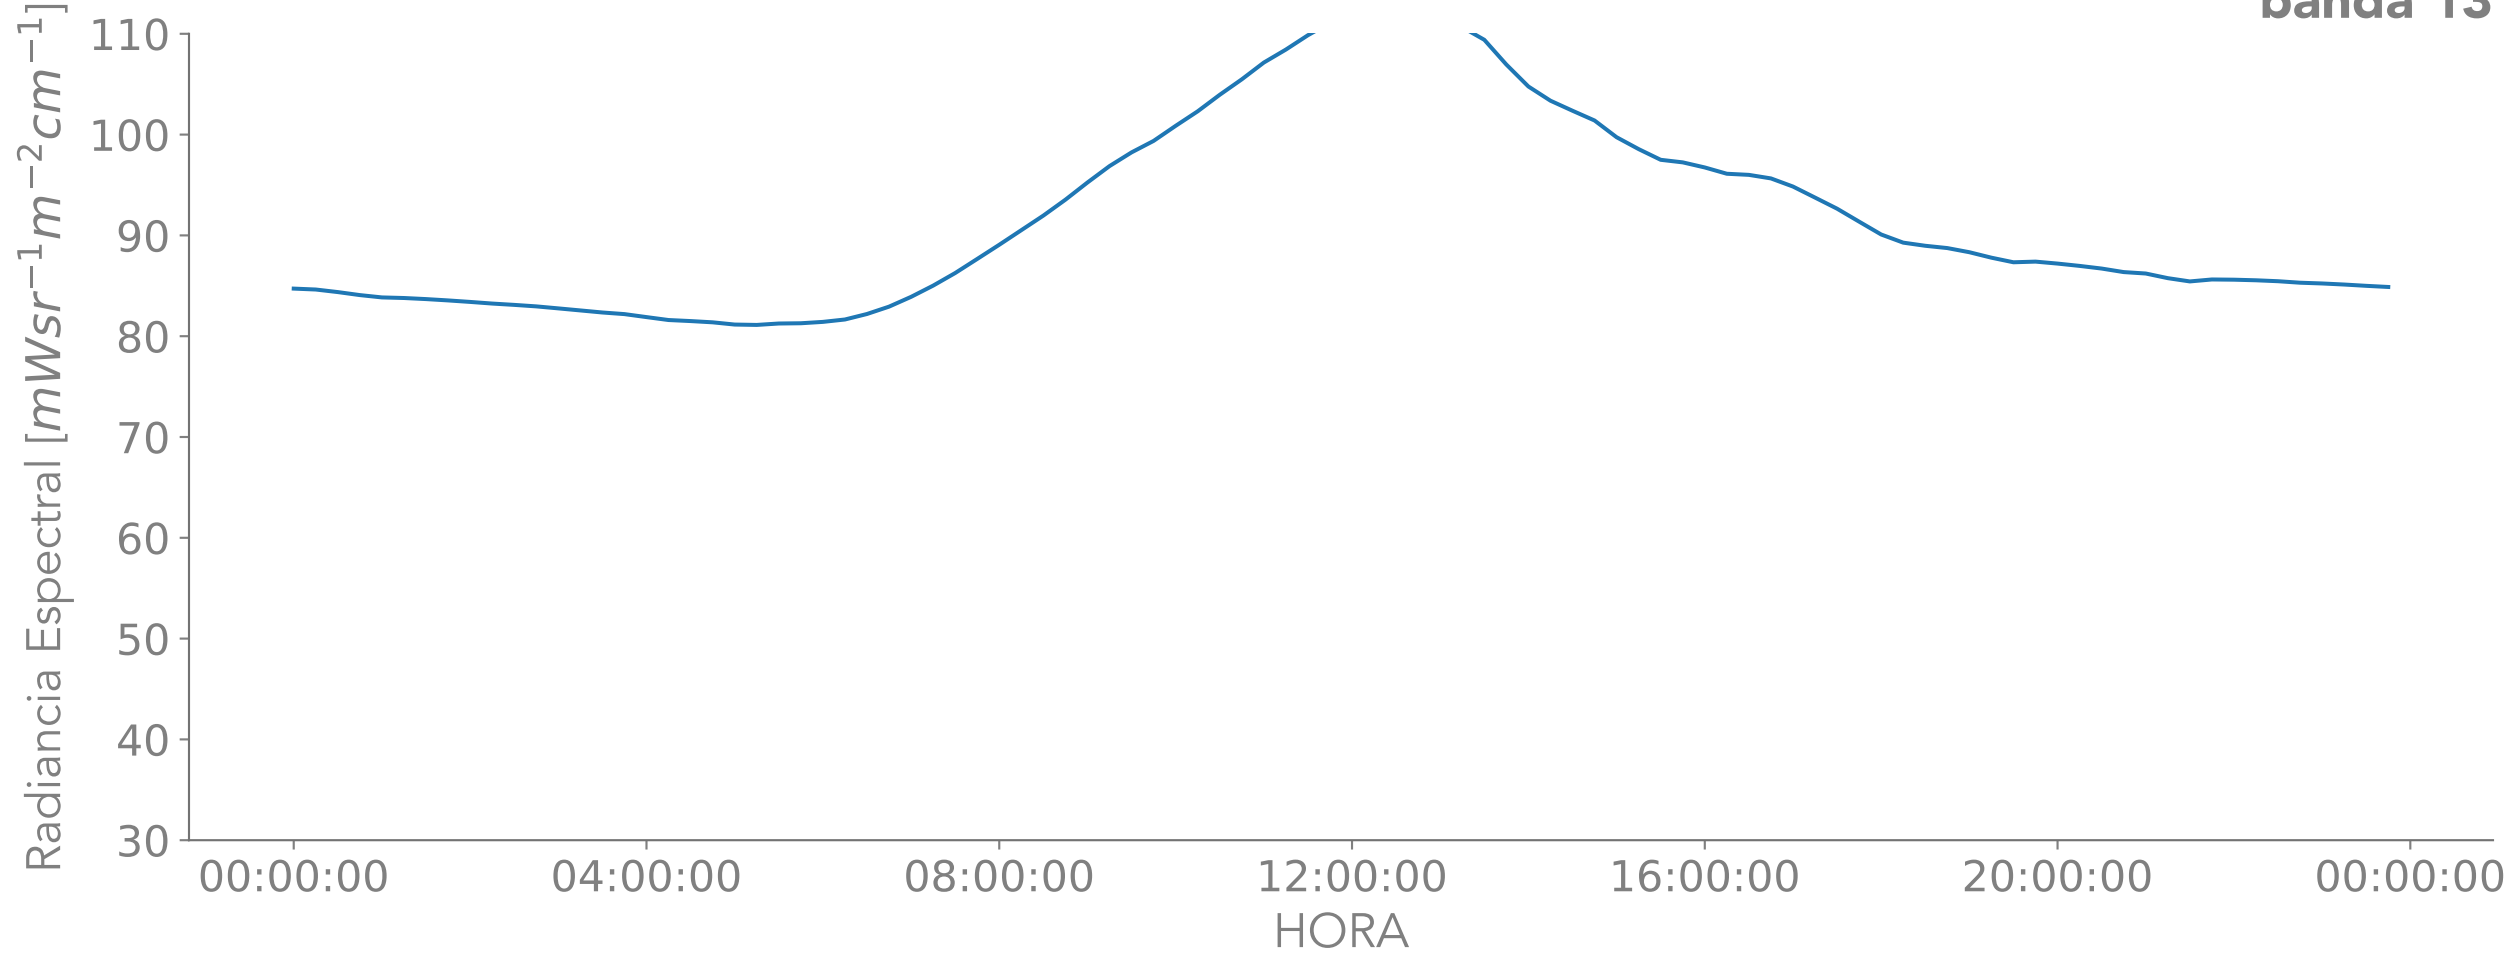

# Ciclo Diurno de la Radiancia Espectral banda 13

— Promedio    ■ Intervalo de Confianza