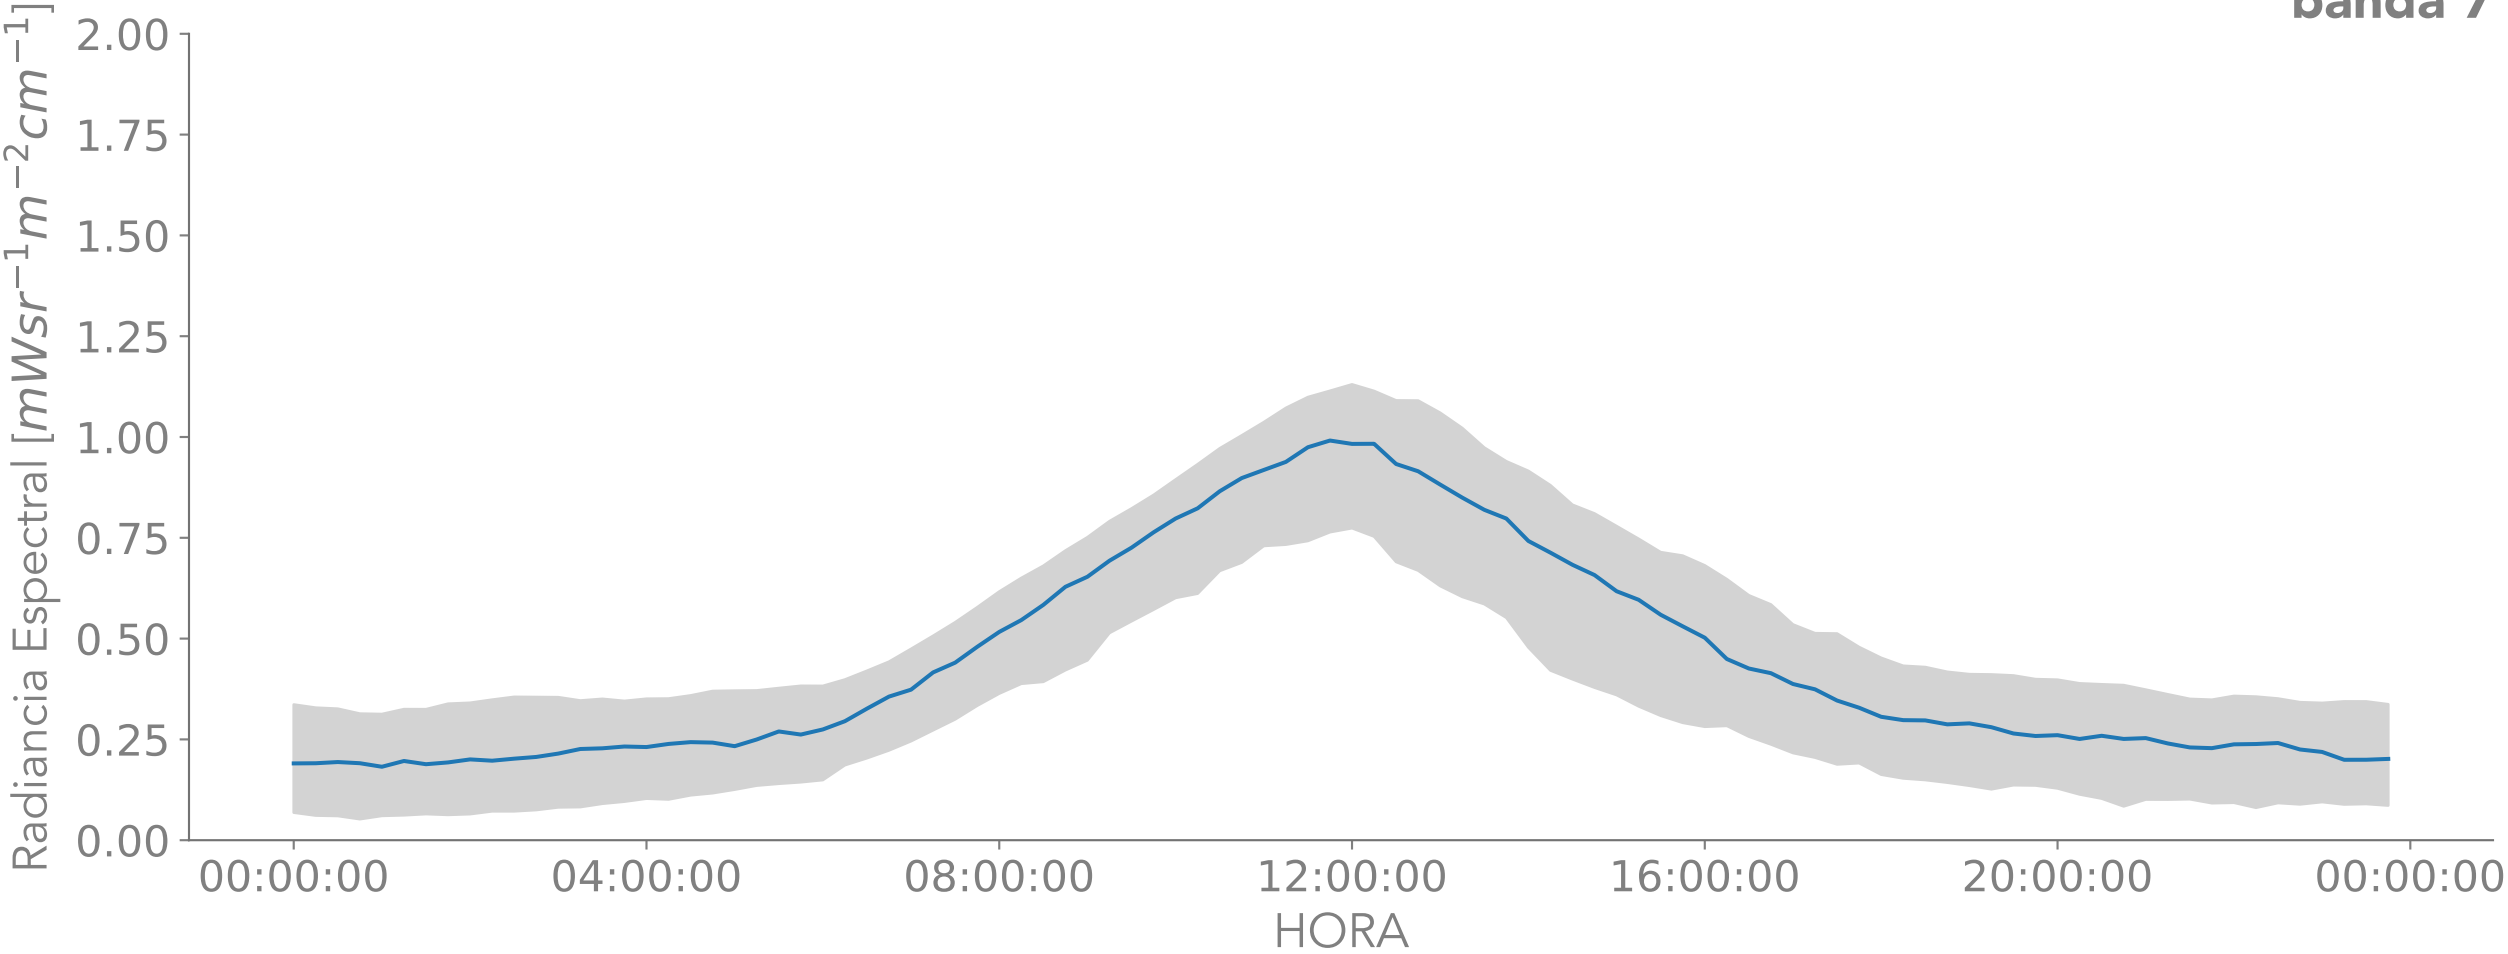

**Ciclo Diurno de la Radiancia Espectral**  
**2018-02-01 a 2018-09-13**  
**banda 7**

— Mediana    Rango IQ