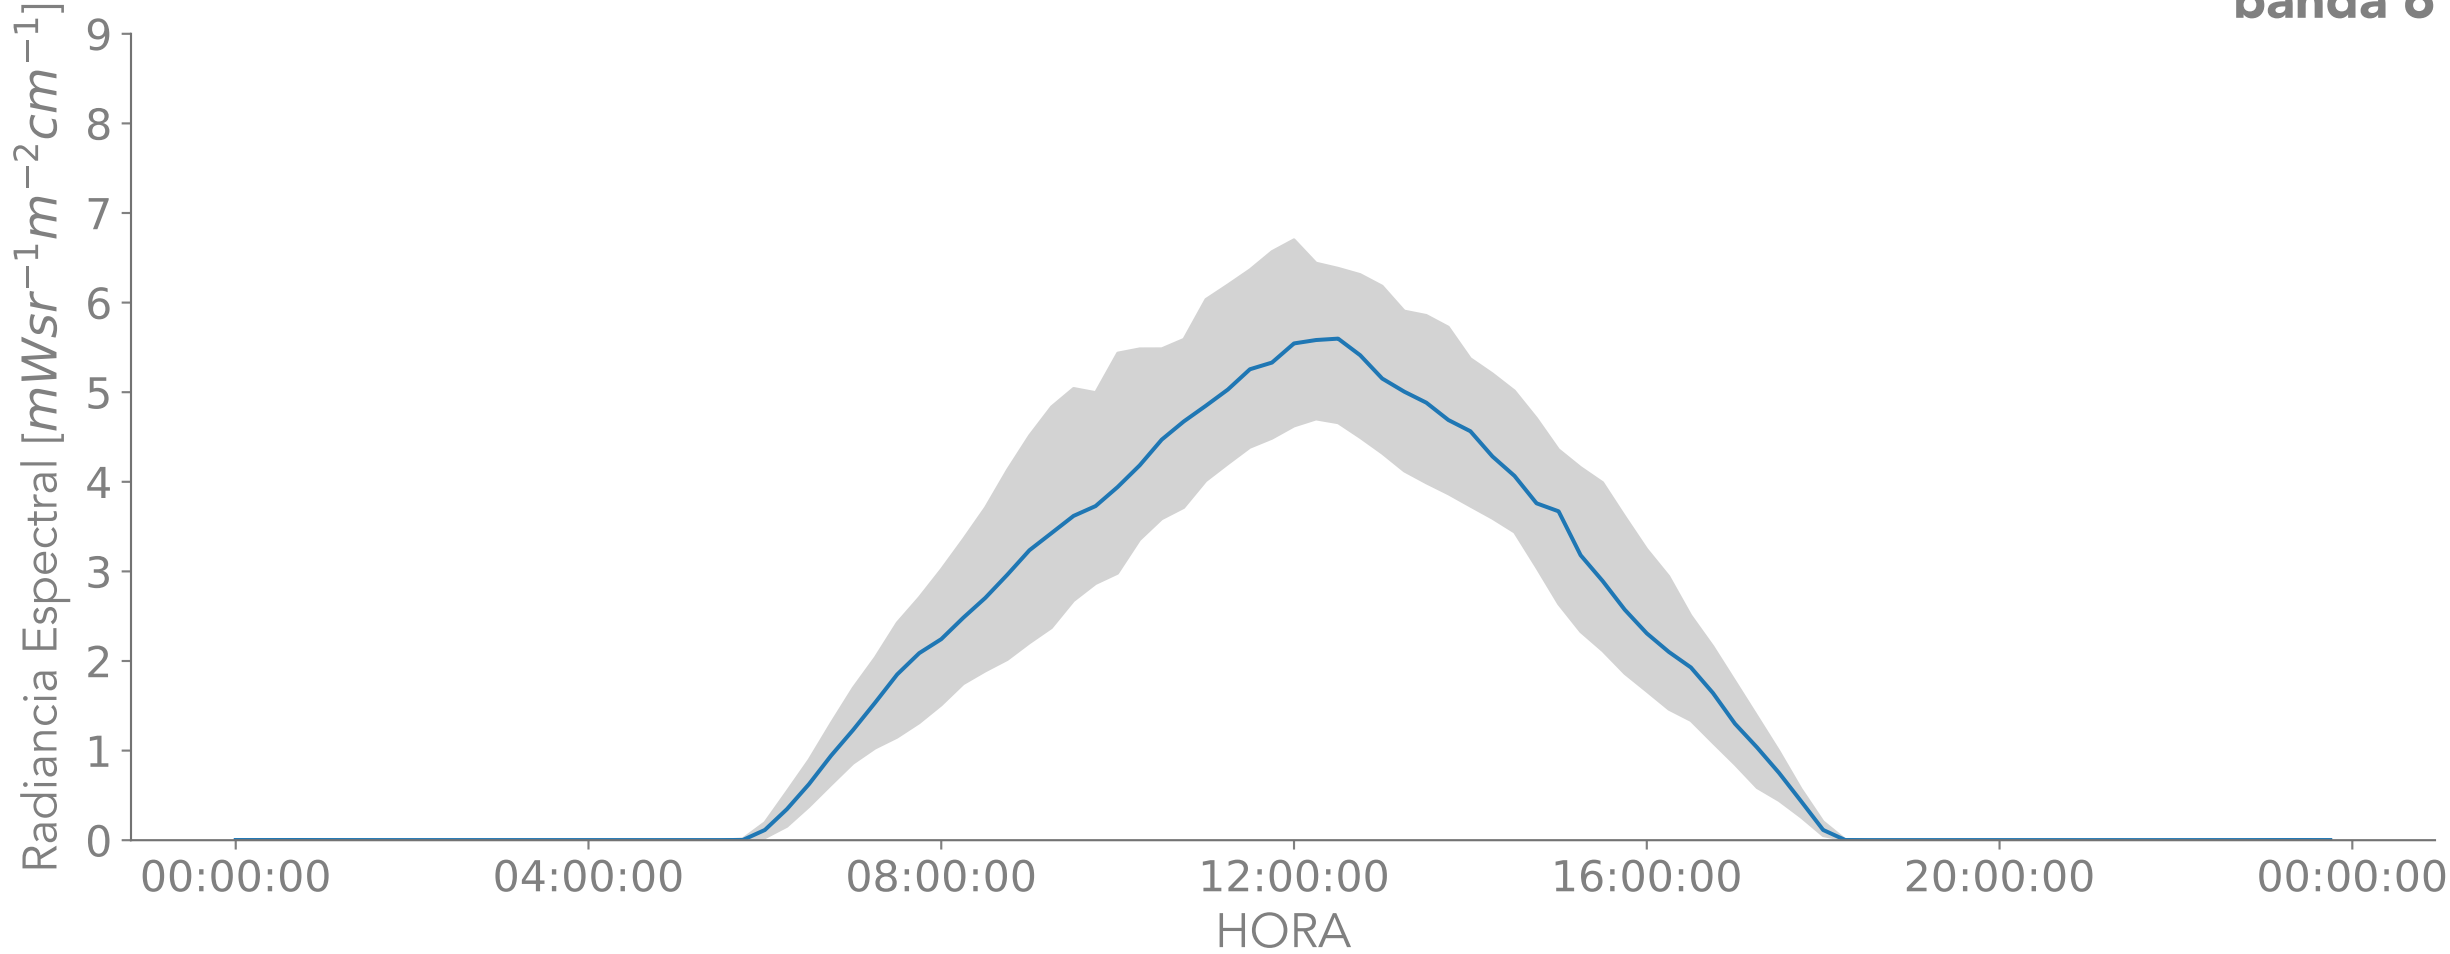

Ciclo Diurno de la Radiancia Espectral
2018-02-01 a 2018-09-13
banda 6

— Mediana Rango IQ