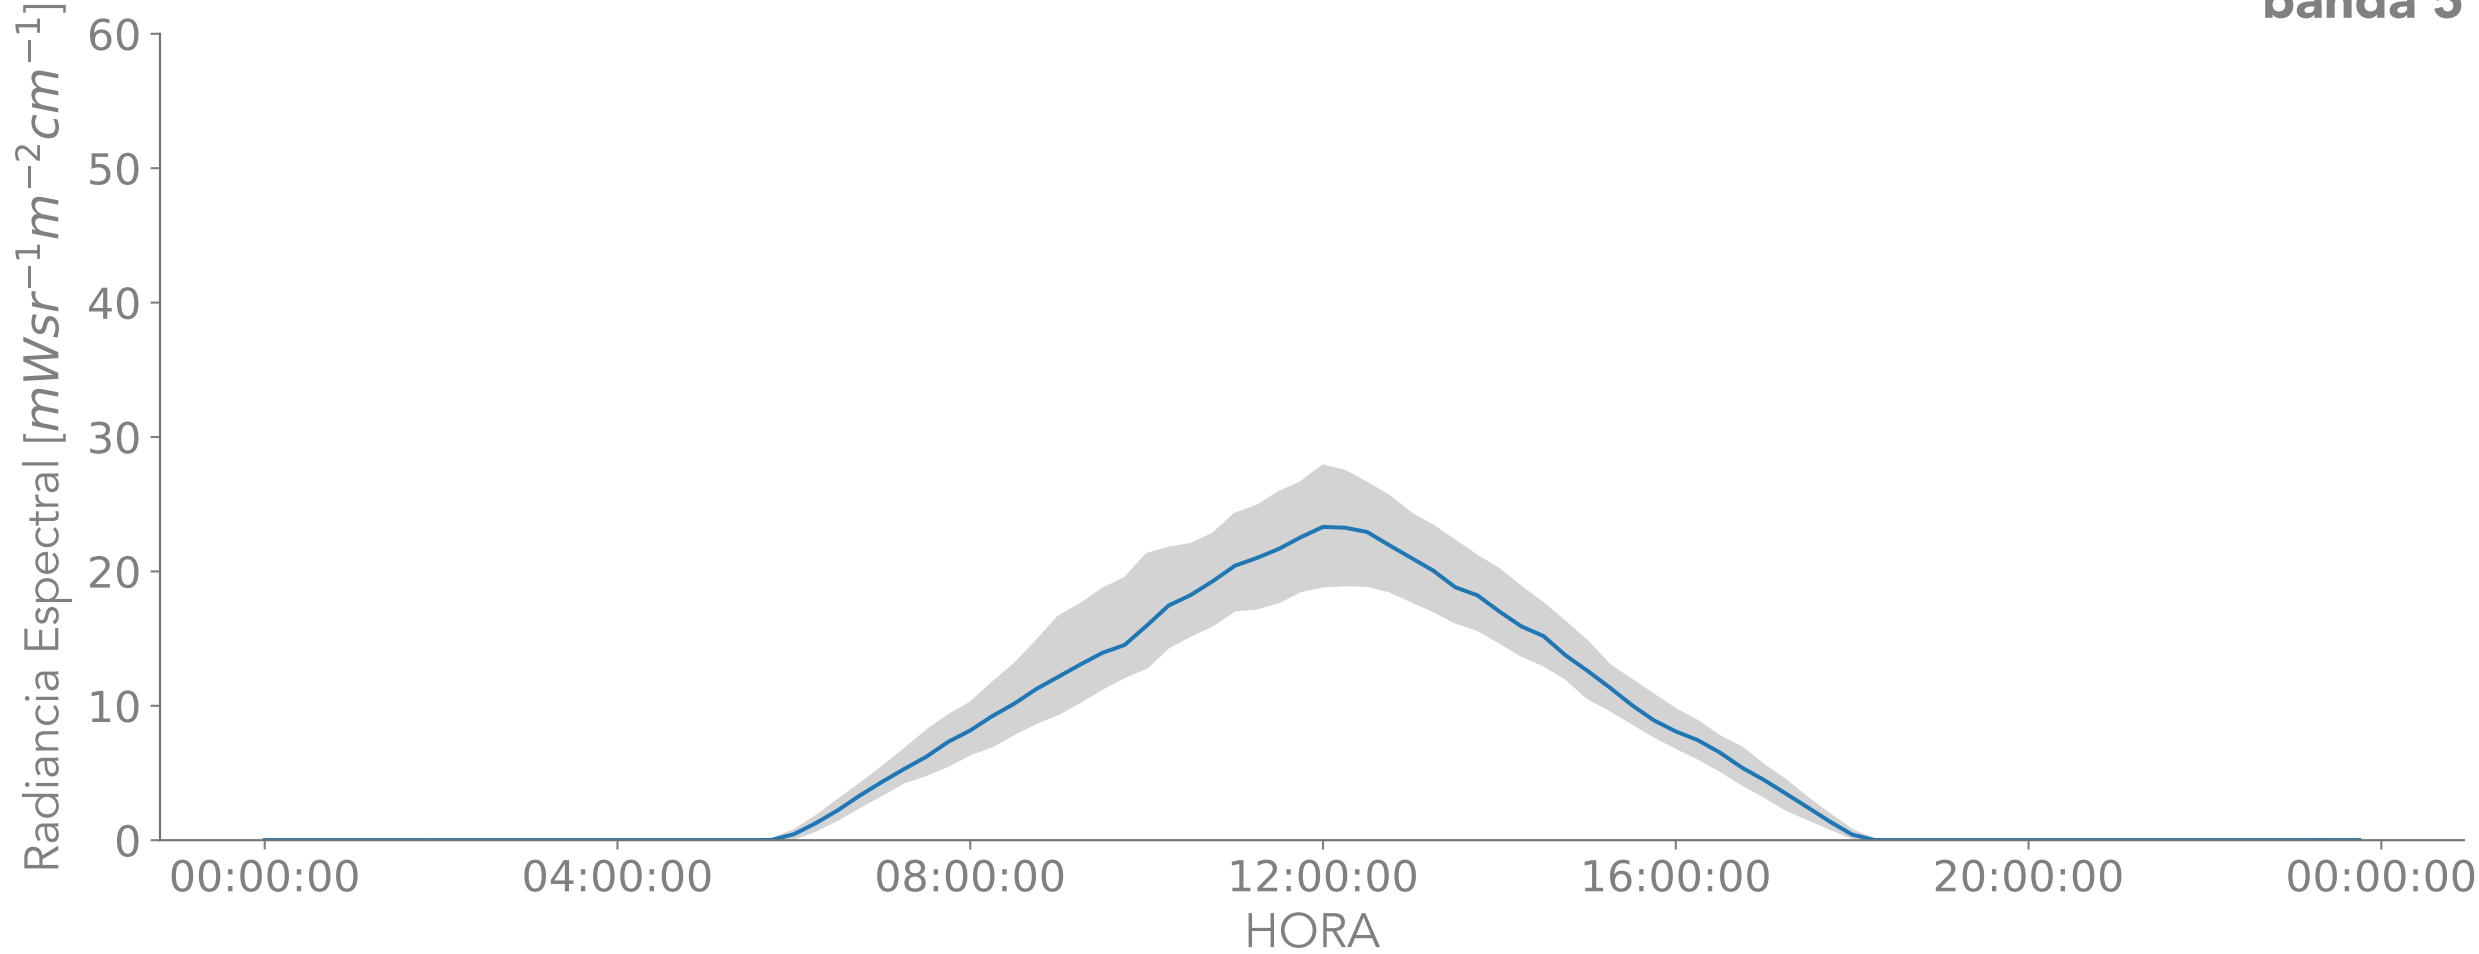

Ciclo Diurno de la Radiancia Espectral
2018-02-01 a 2018-09-13
banda 5

— Mediana Rango IQ