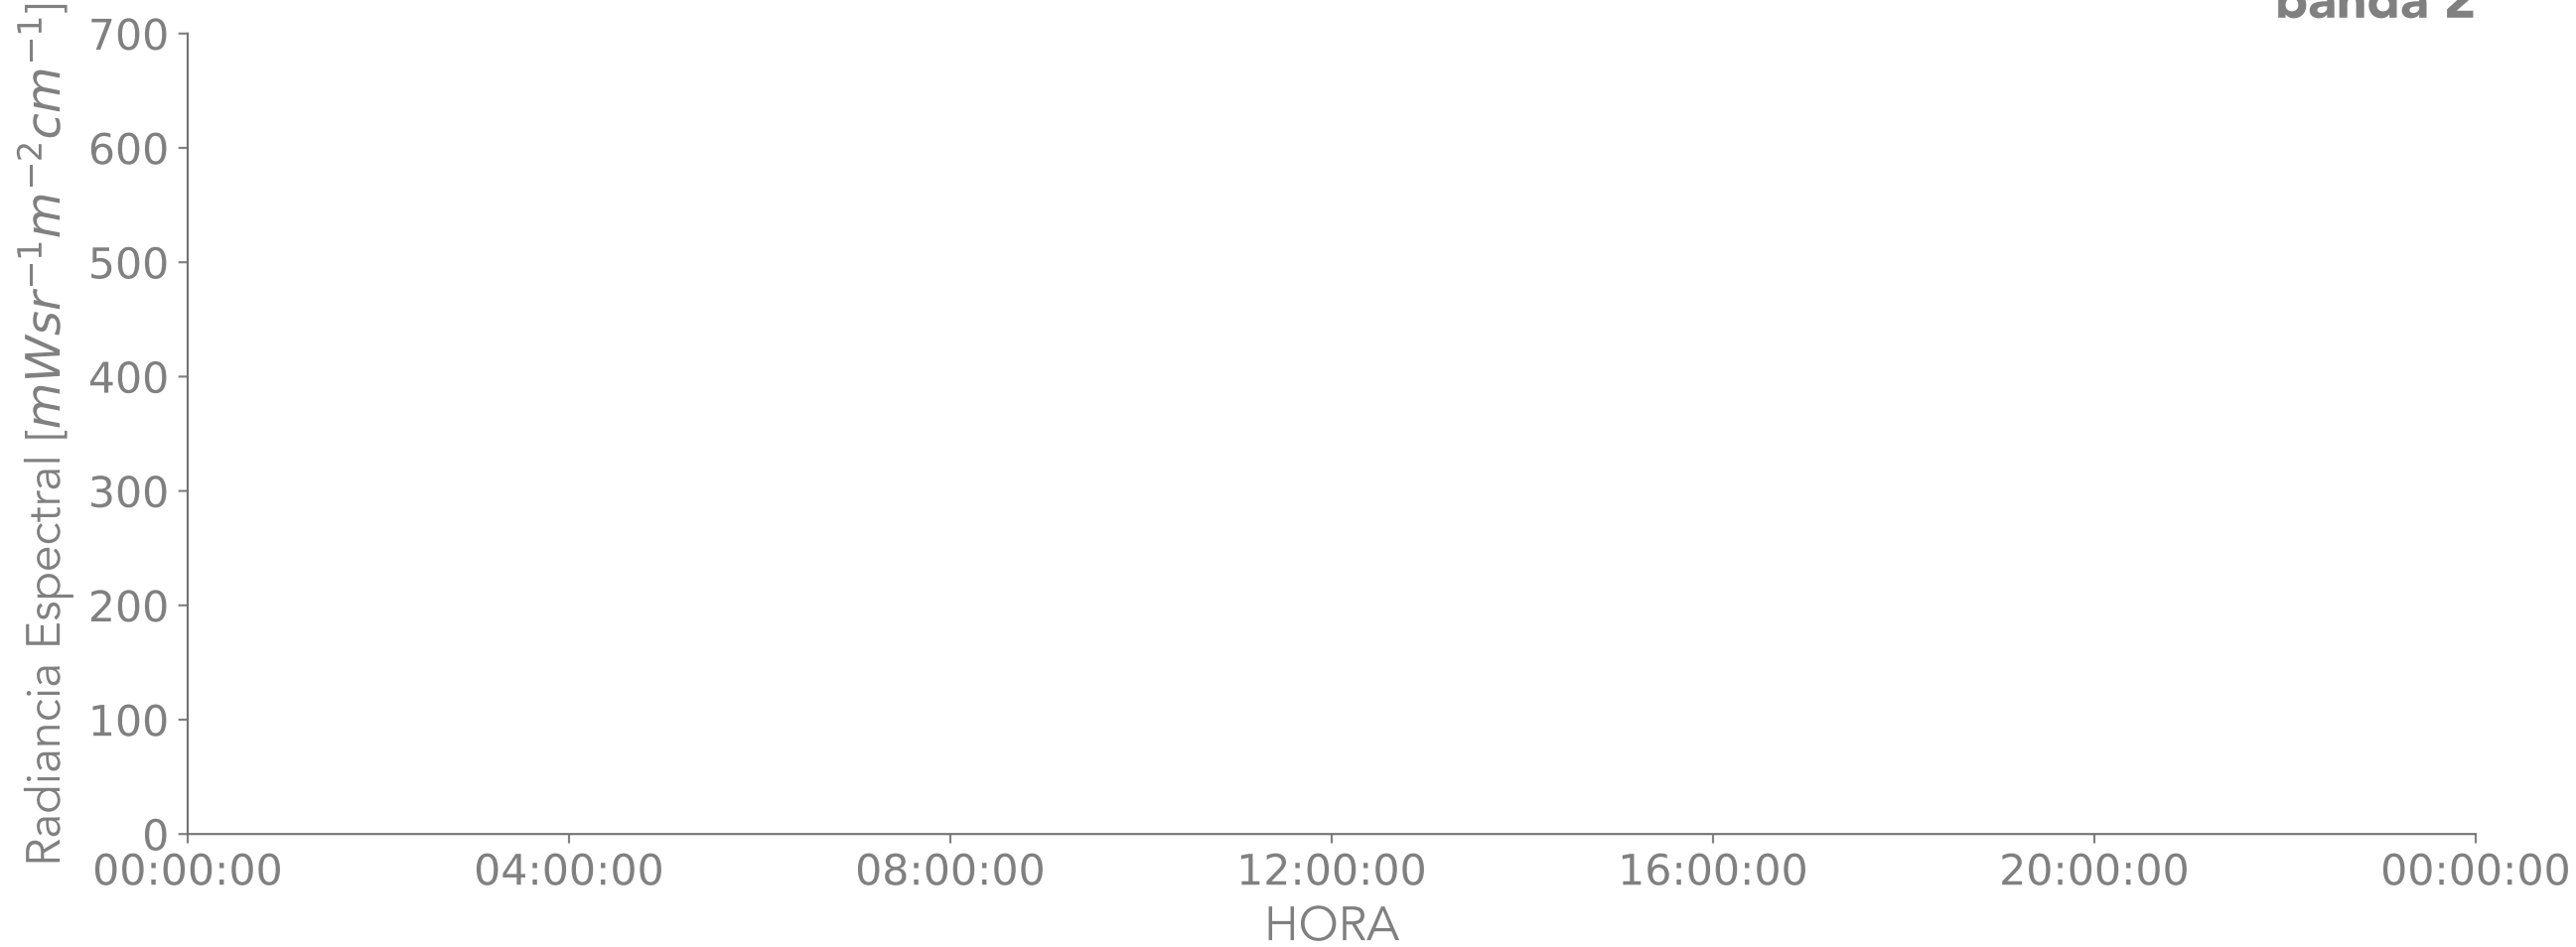

**Ciclo Diurno de la Radiancia Espectral**  
**2019-01-01 a 2019-01-07**  
**banda 2**

— Mediana    ■ Rango IQ