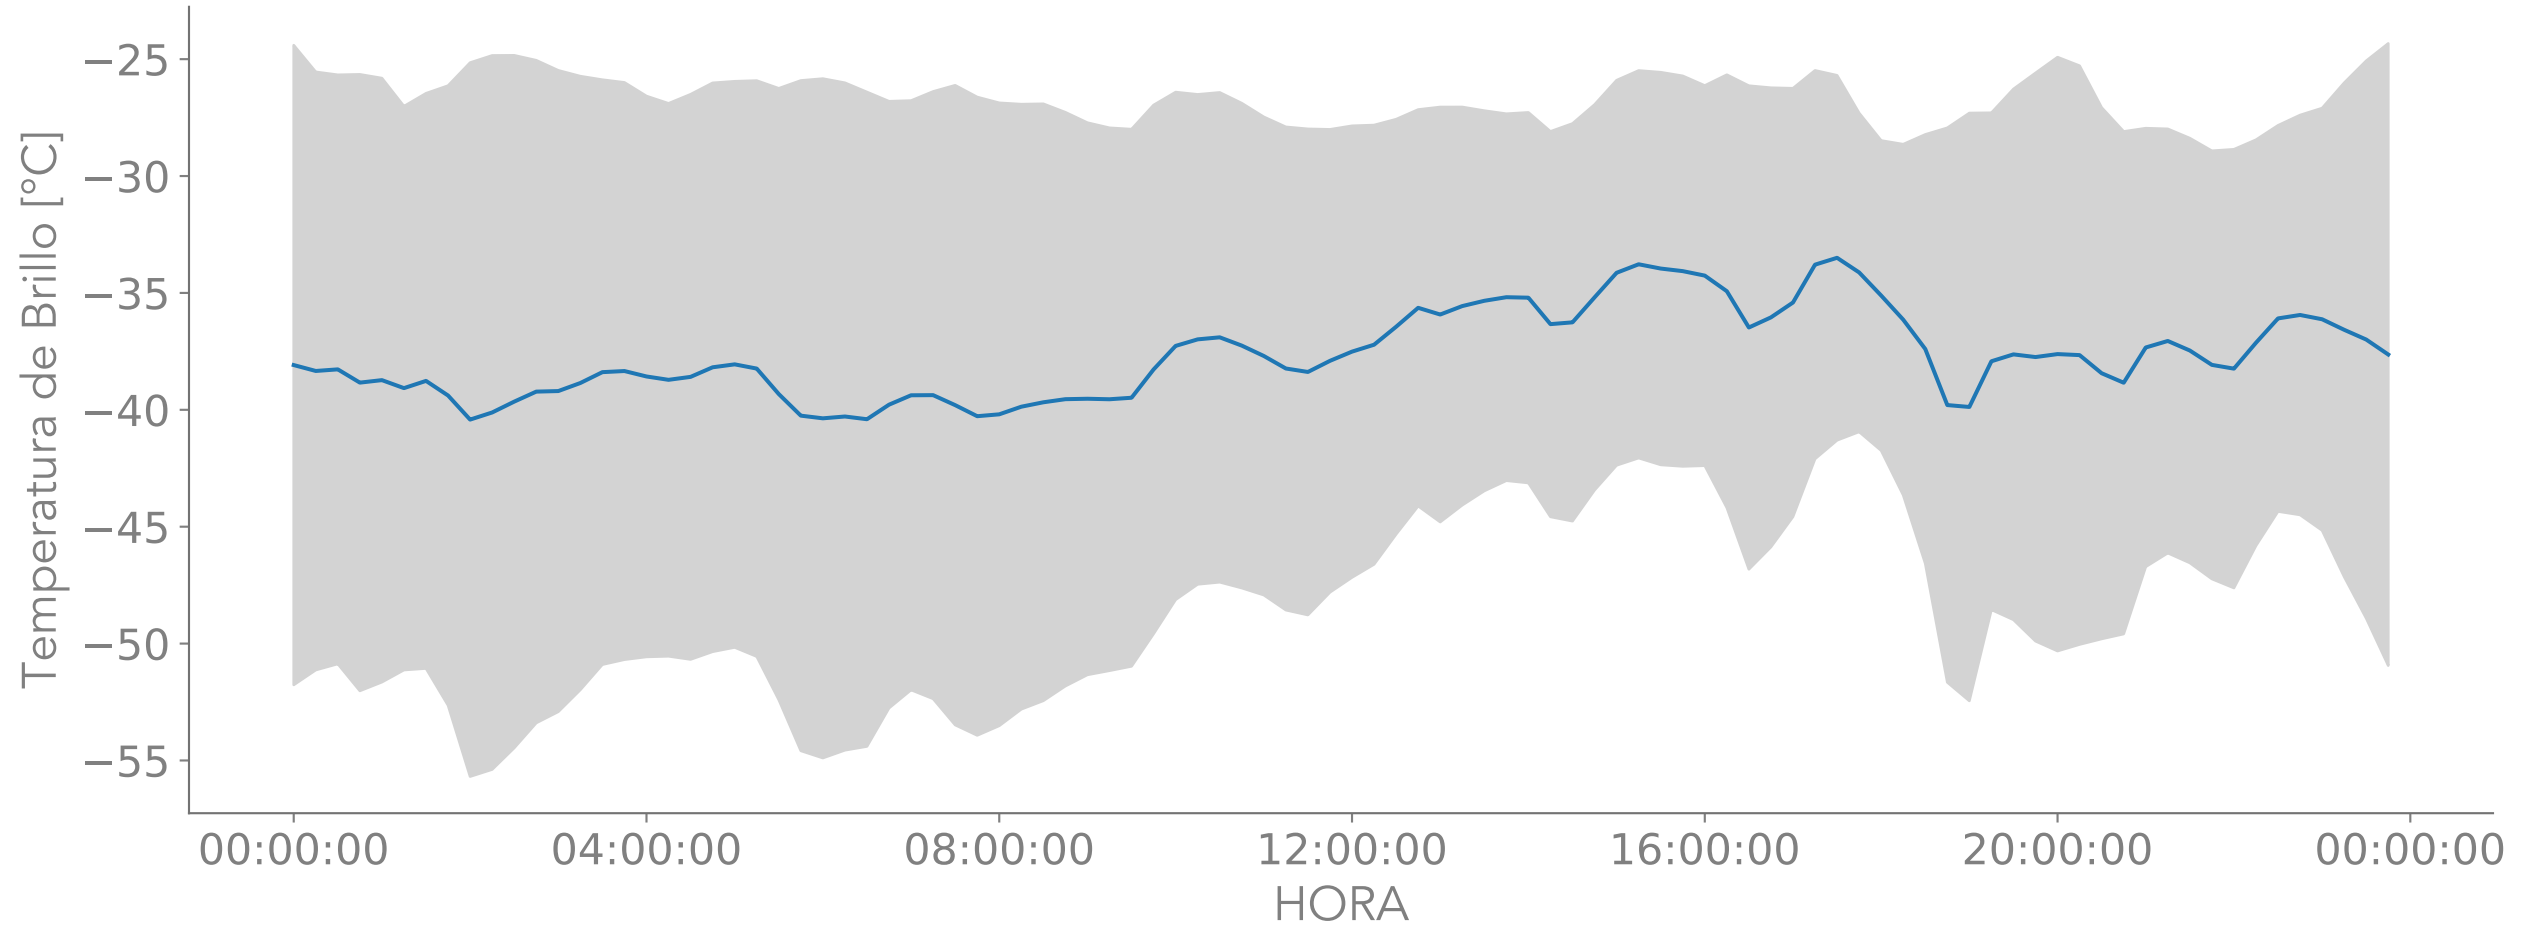

Ciclo Diurno de la Temperatura de Brillo banda 9

— Mediana Intervalo de Confianza