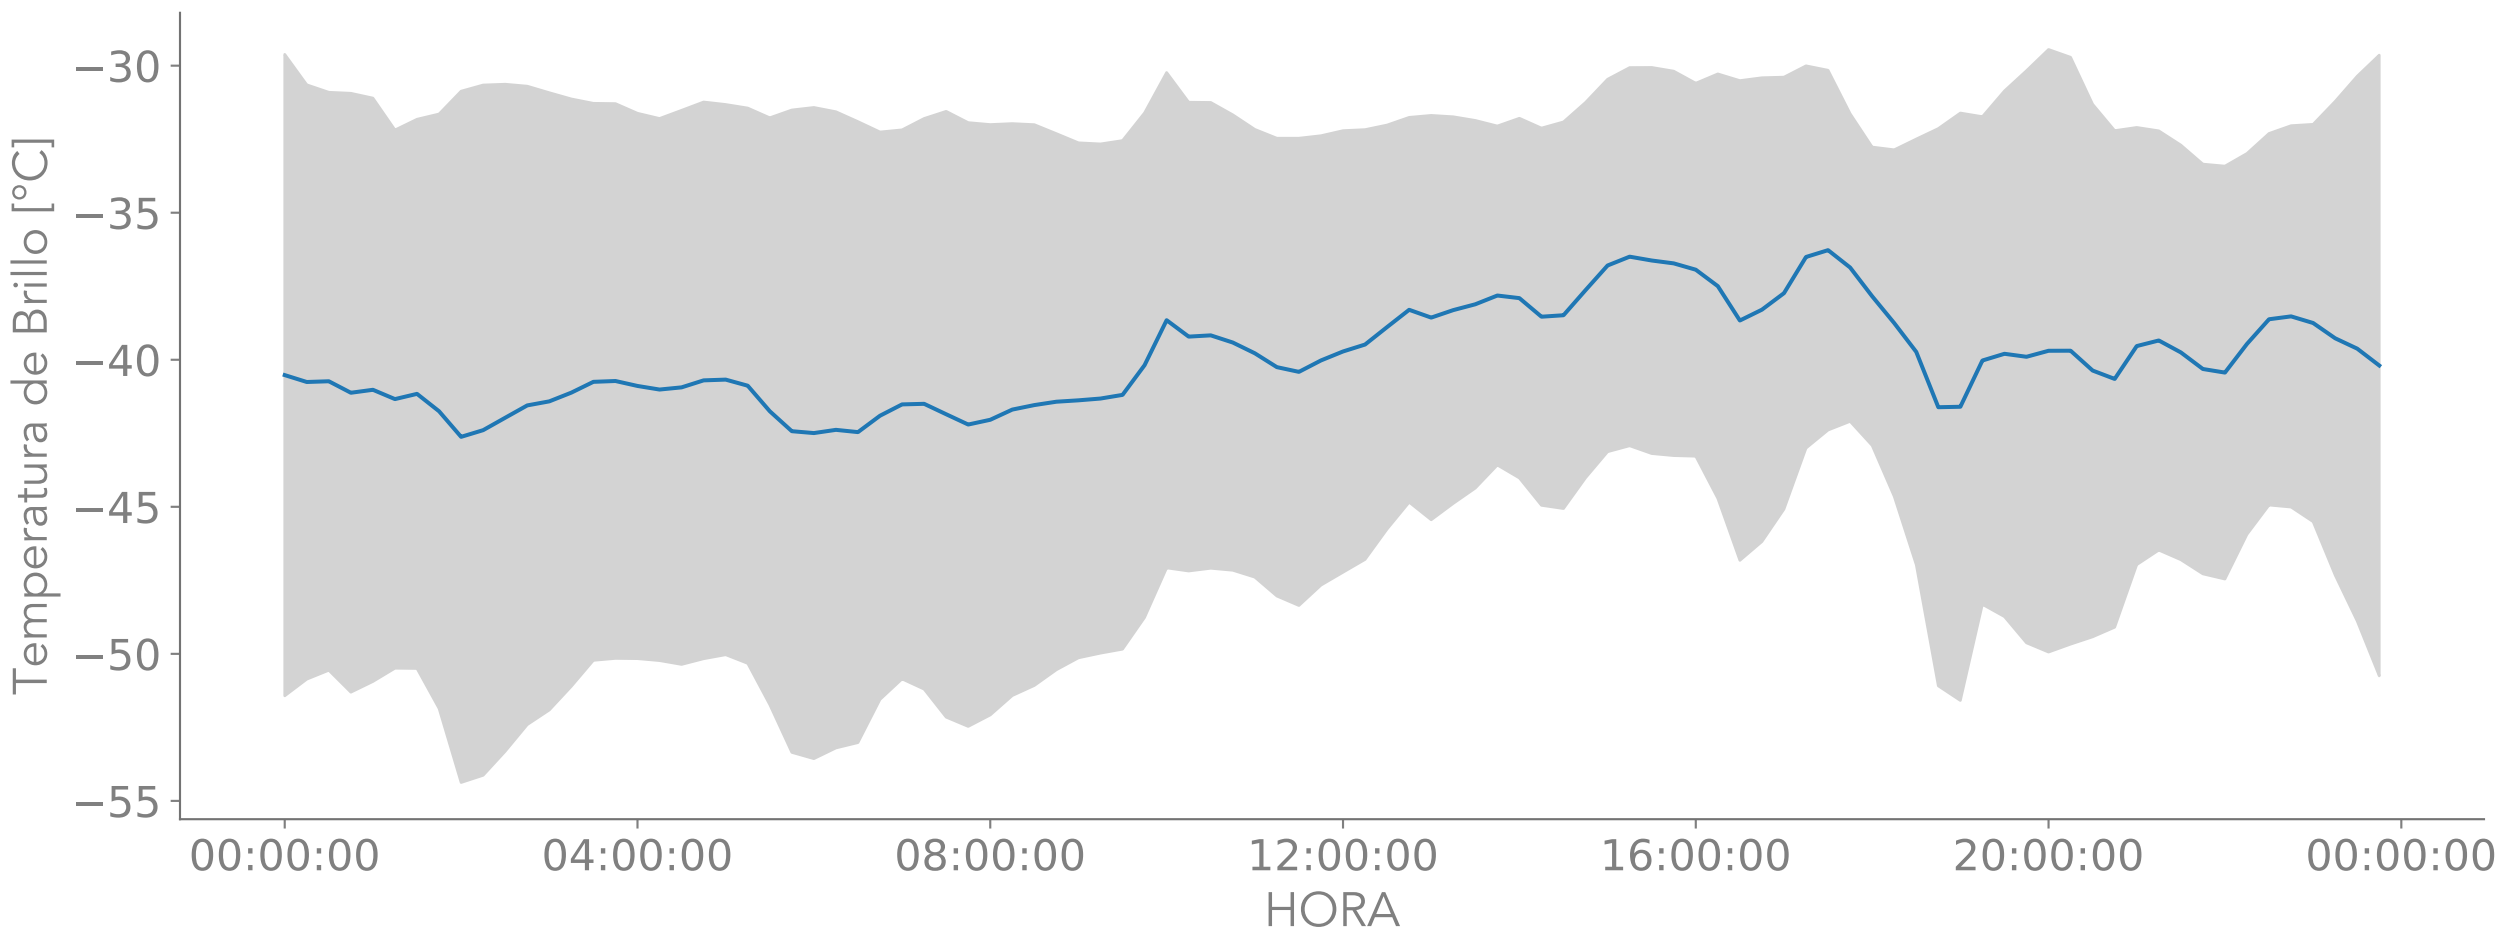

Ciclo Diurno de la Temperatura de Brillo banda 8

— Mediana Intervalo de Confianza