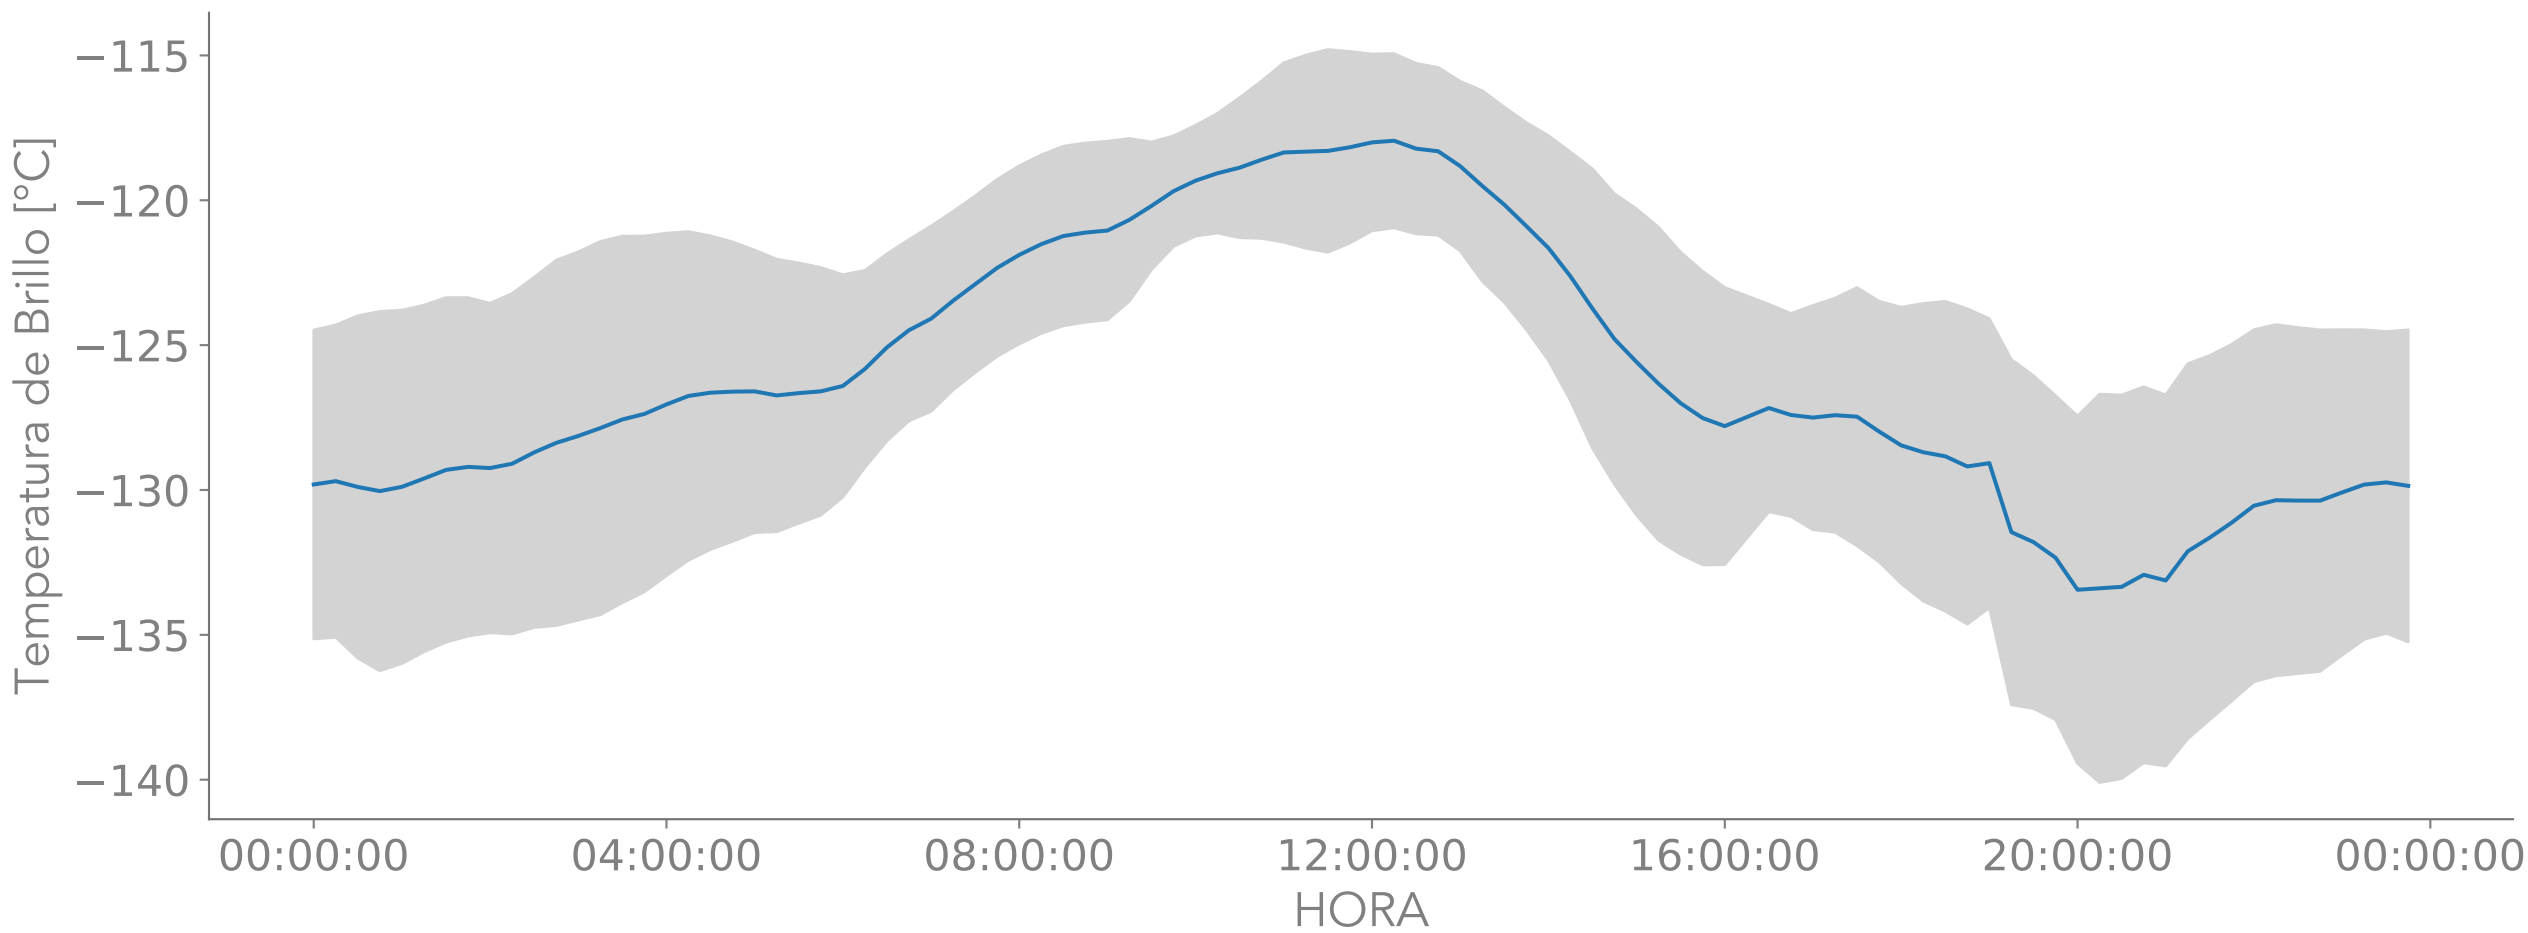

Ciclo Diurno de la Temperatura de Brillo banda 7

— Mediana Intervalo de Confianza