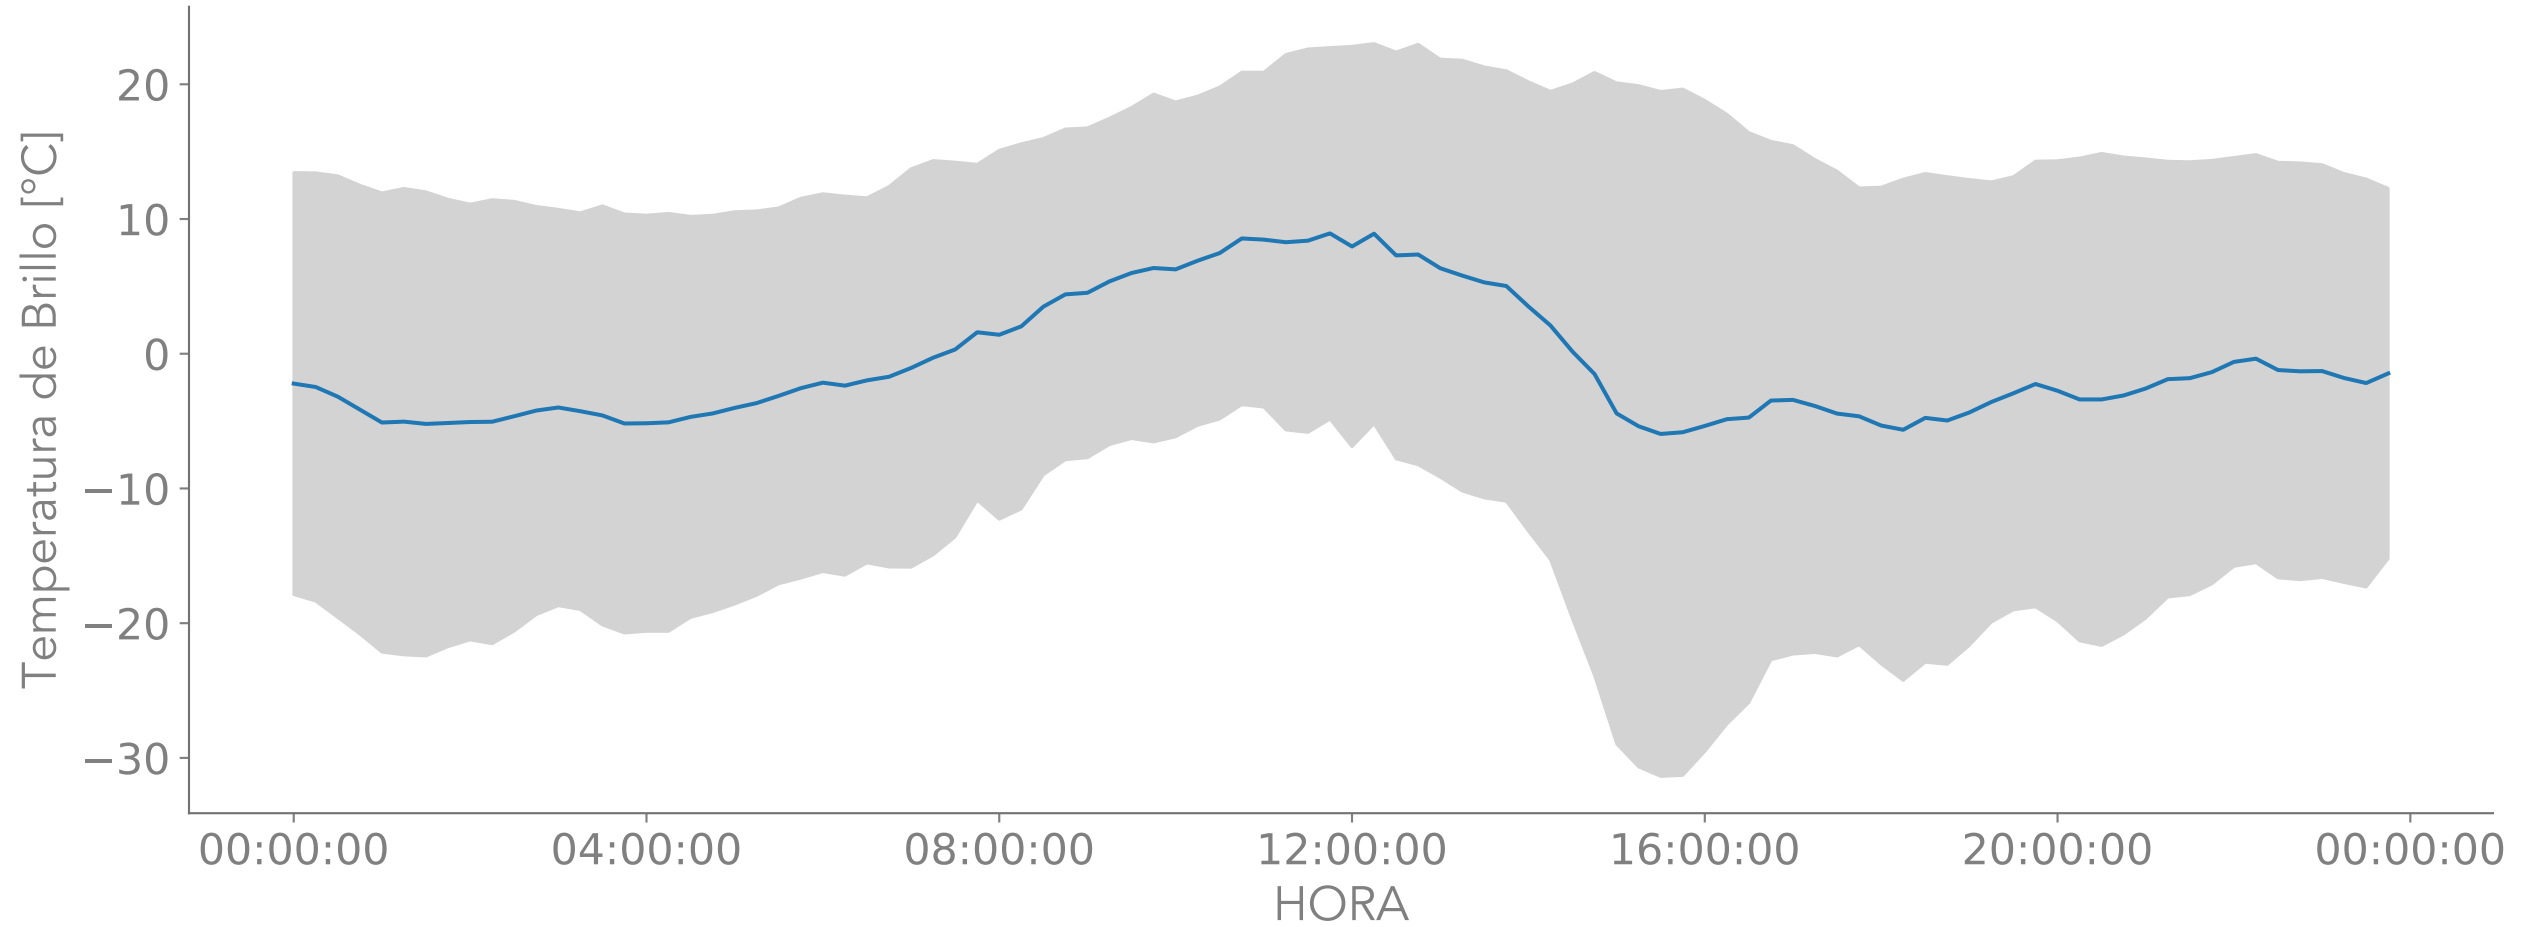

Ciclo Diurno de la Temperatura de Brillo
2018-02-01 a 2018-04-5
banda 13

— Promedio Intervalo de Confianza