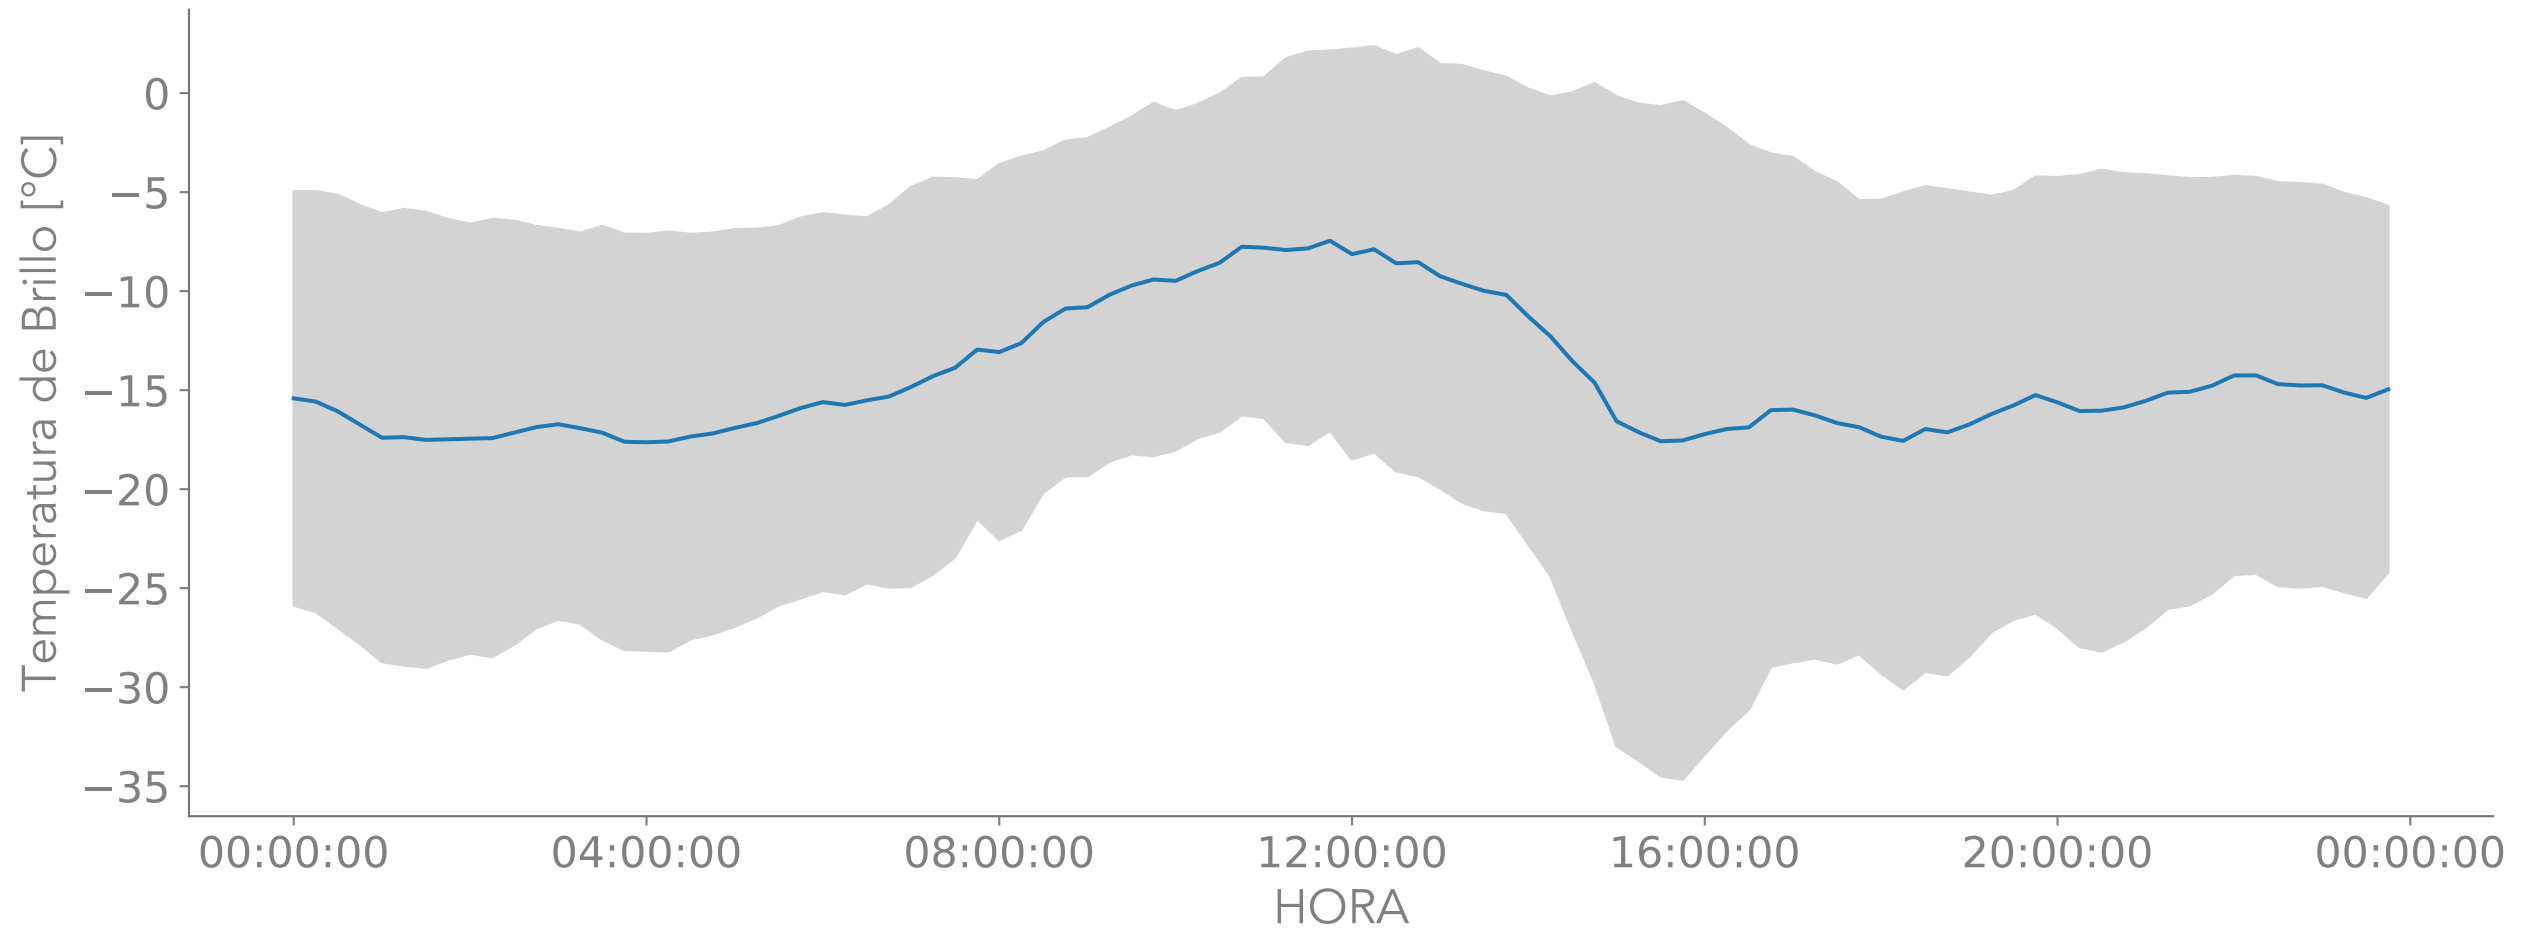

Ciclo Diurno de la Temperatura de Brillo
2018-02-01 a 2018-04-5
banda 12

— Promedio Intervalo de Confianza