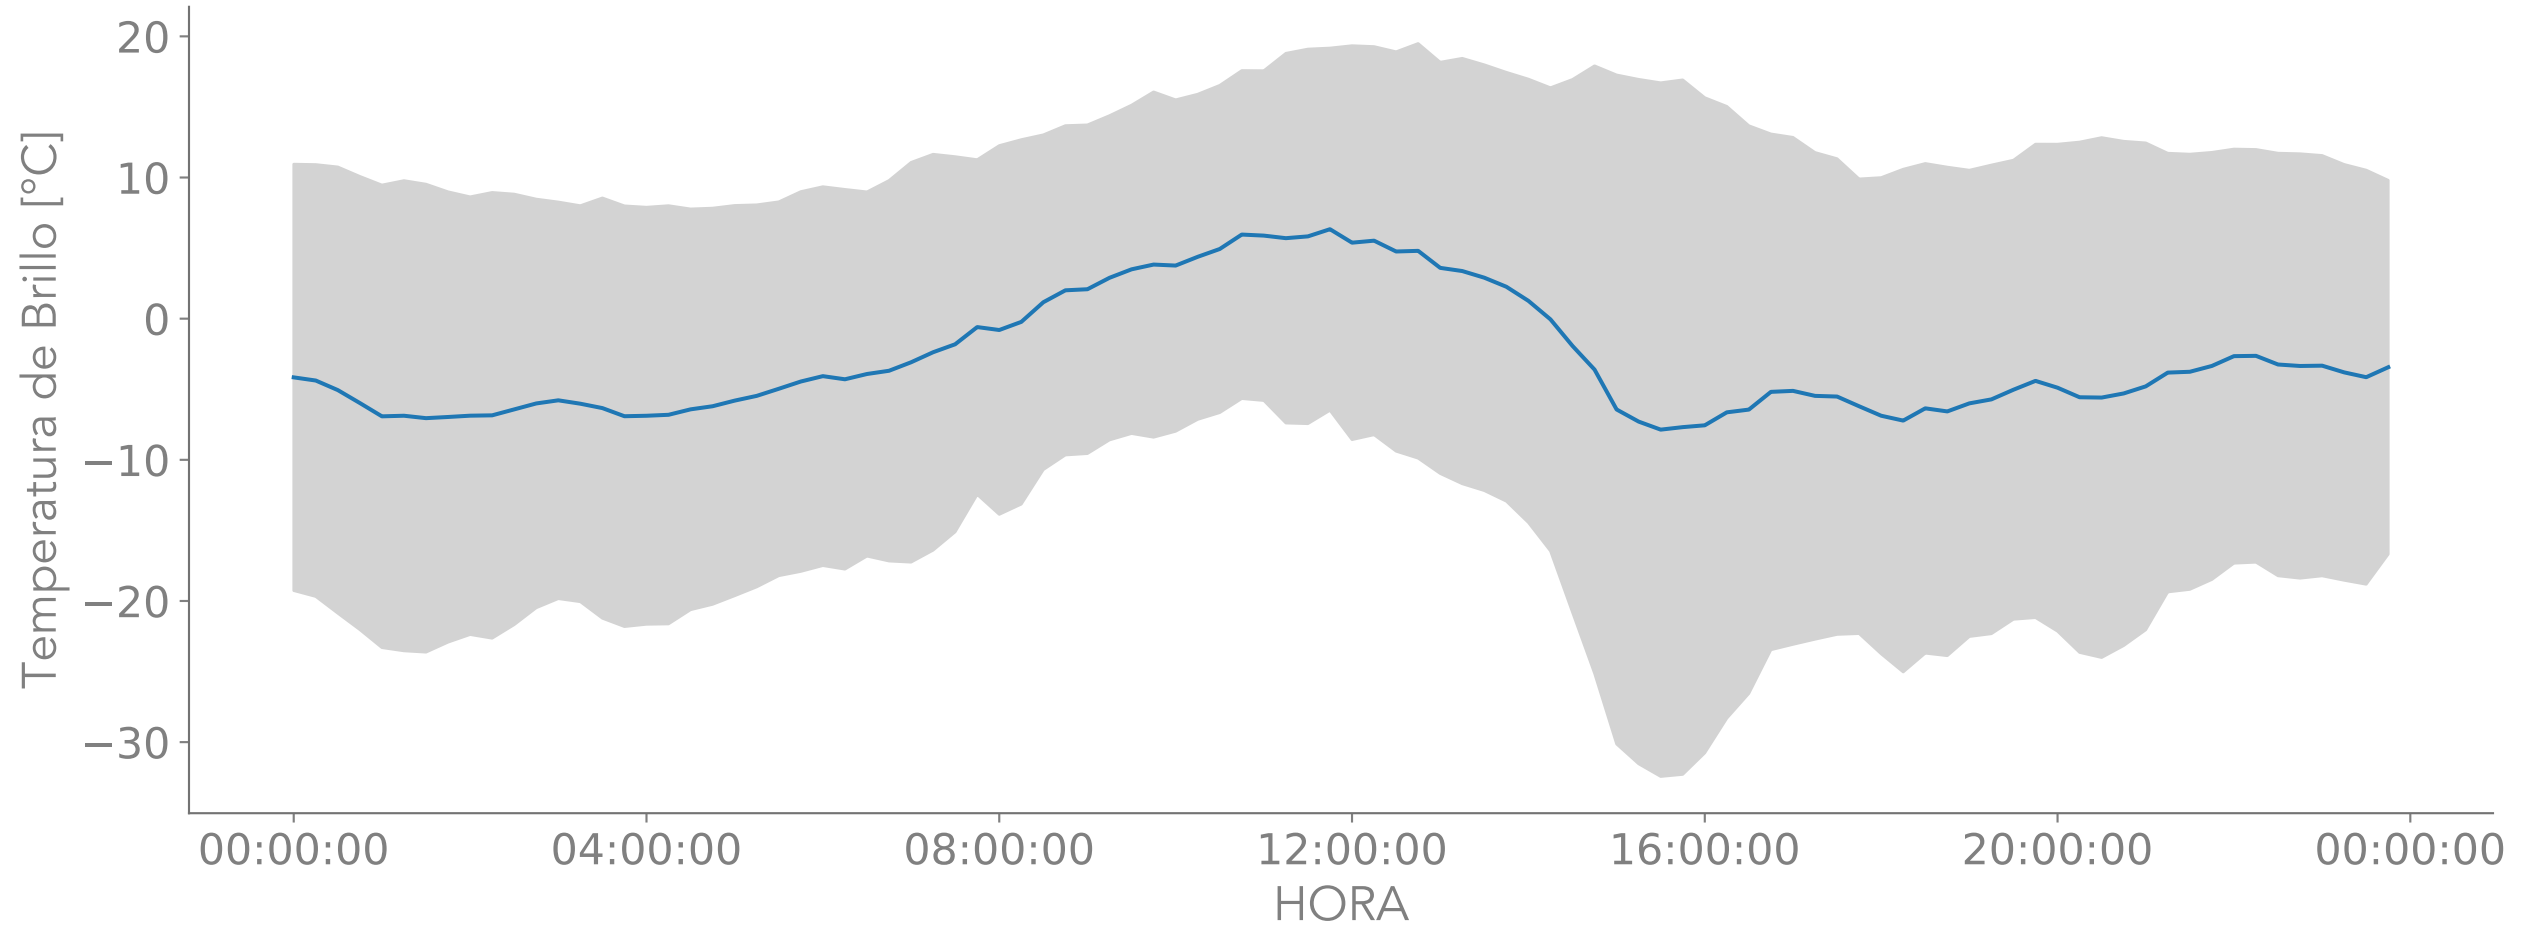

Ciclo Diurno de la Temperatura de Brillo
2018-02-01 a 2018-04-5
banda 11

— Promedio Intervalo de Confianza