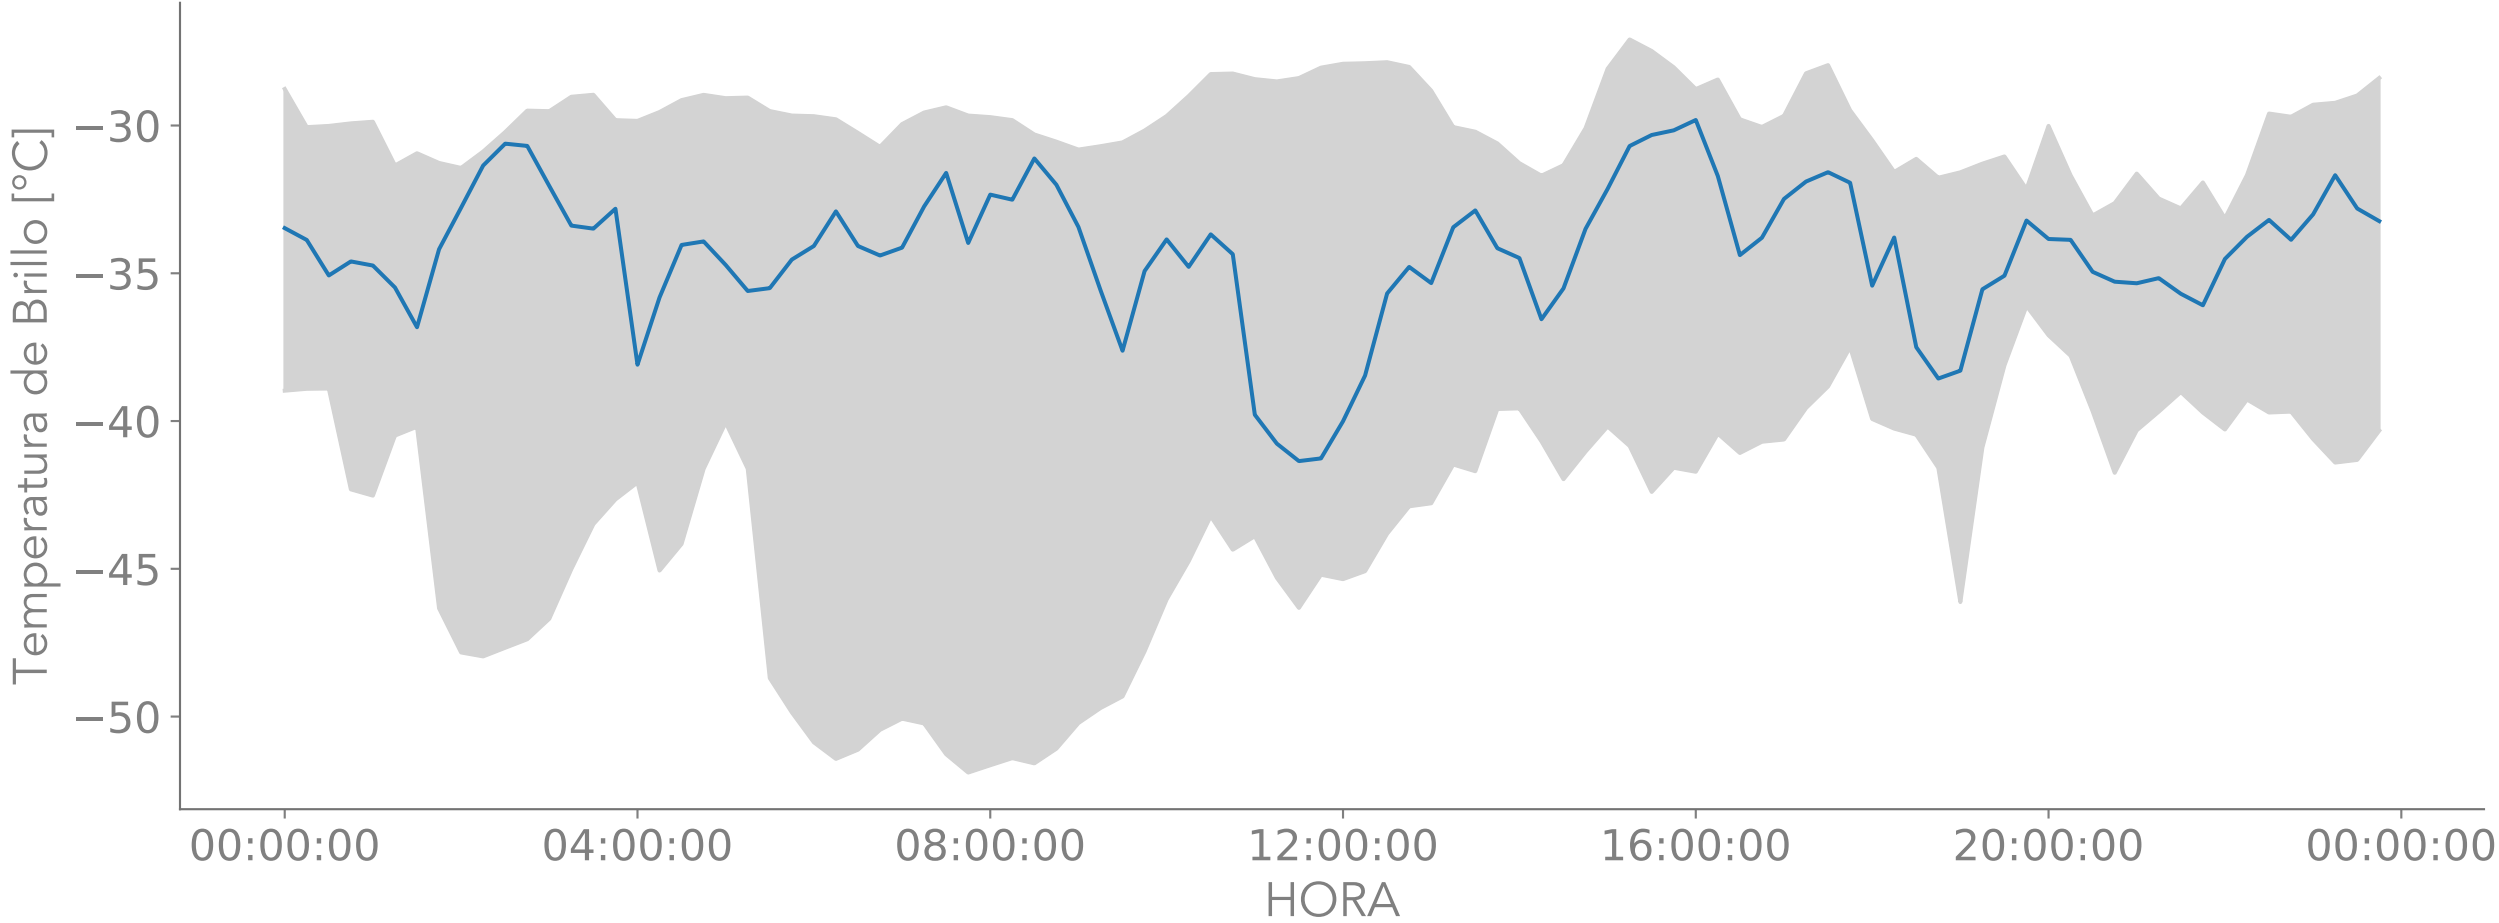

Ciclo Diurno de la Temperatura de Brillo banda 9

— Mediana Rango IQ