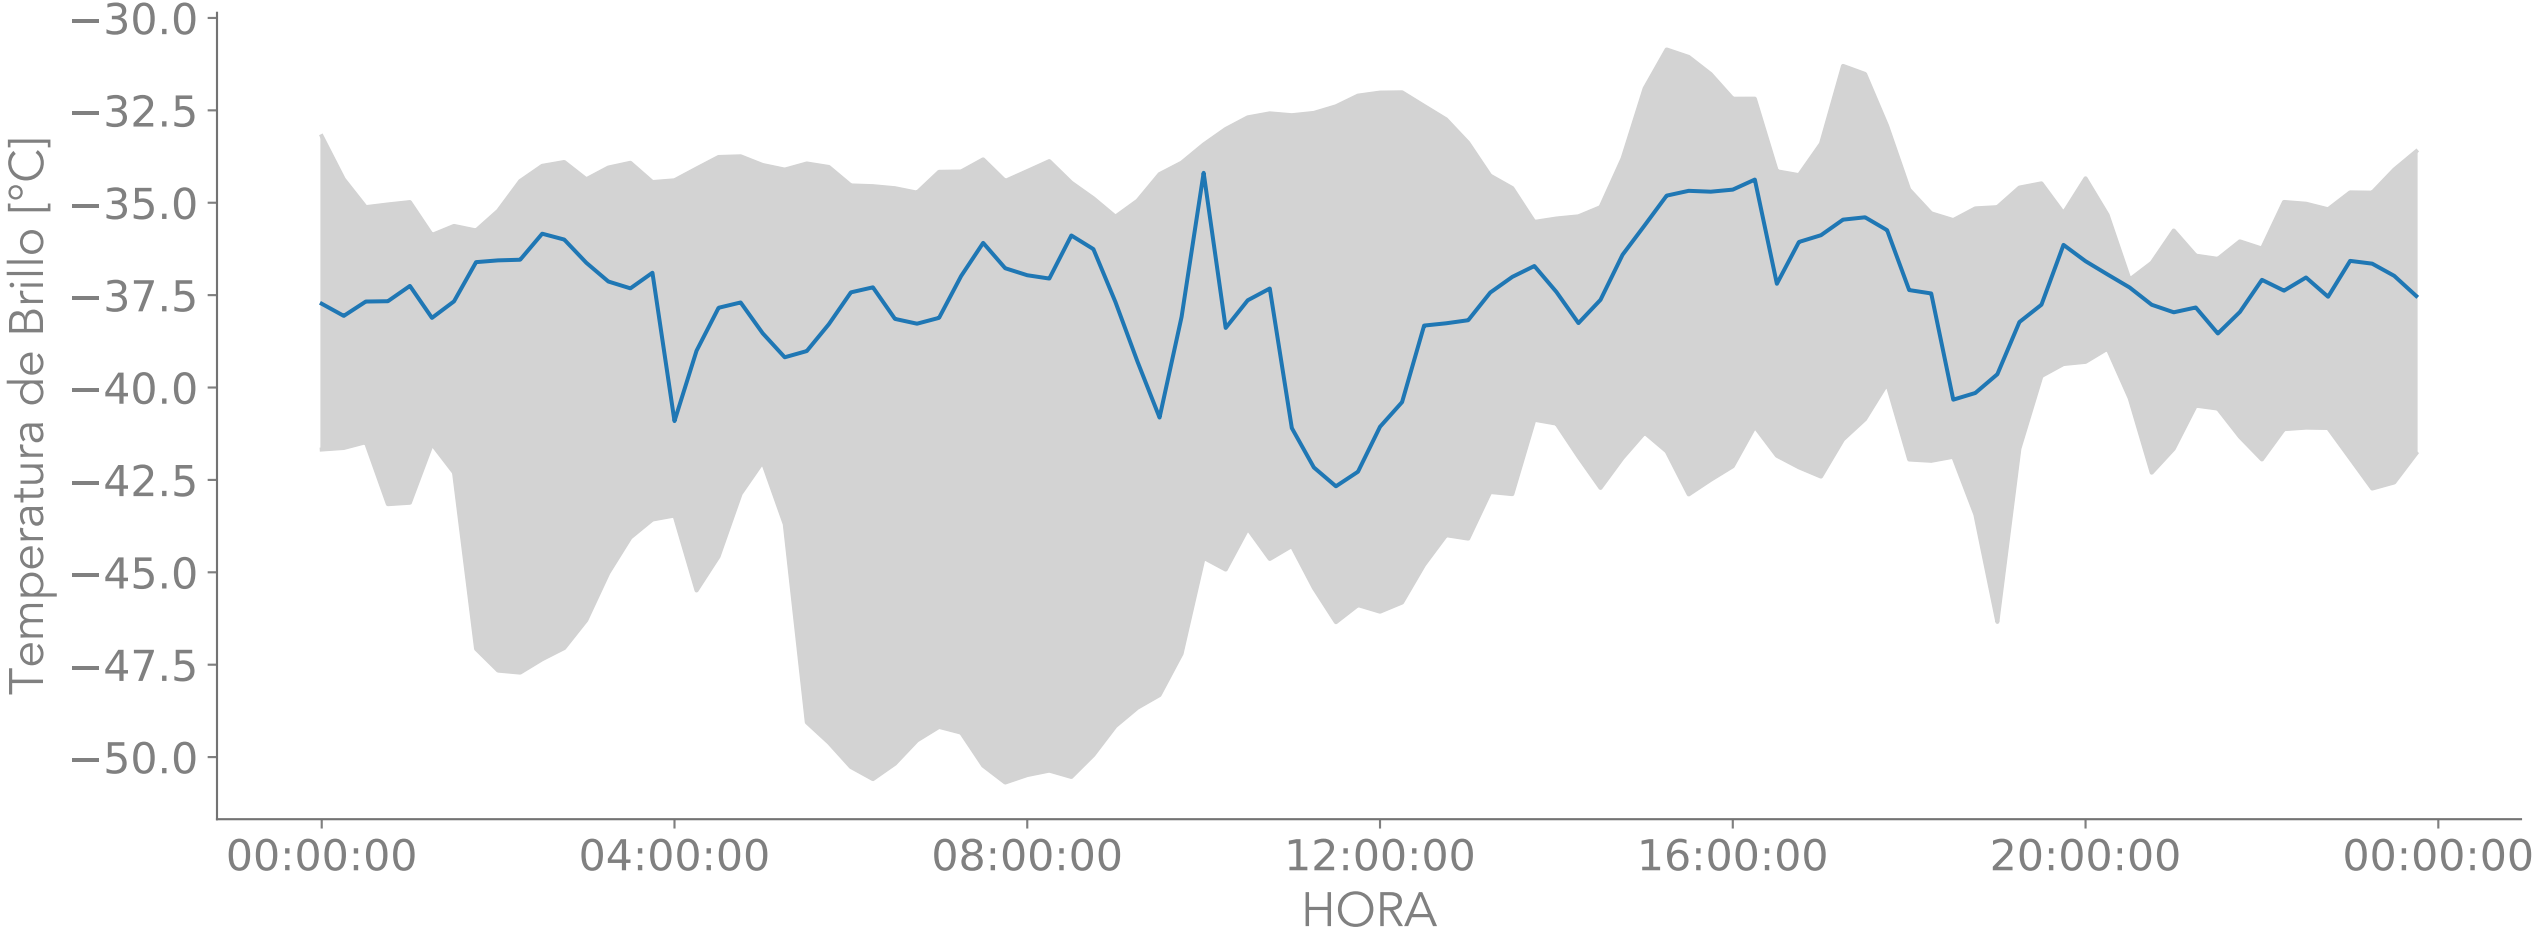

Ciclo Diurno de la Temperatura de Brillo banda 8

— Mediana Rango IQ