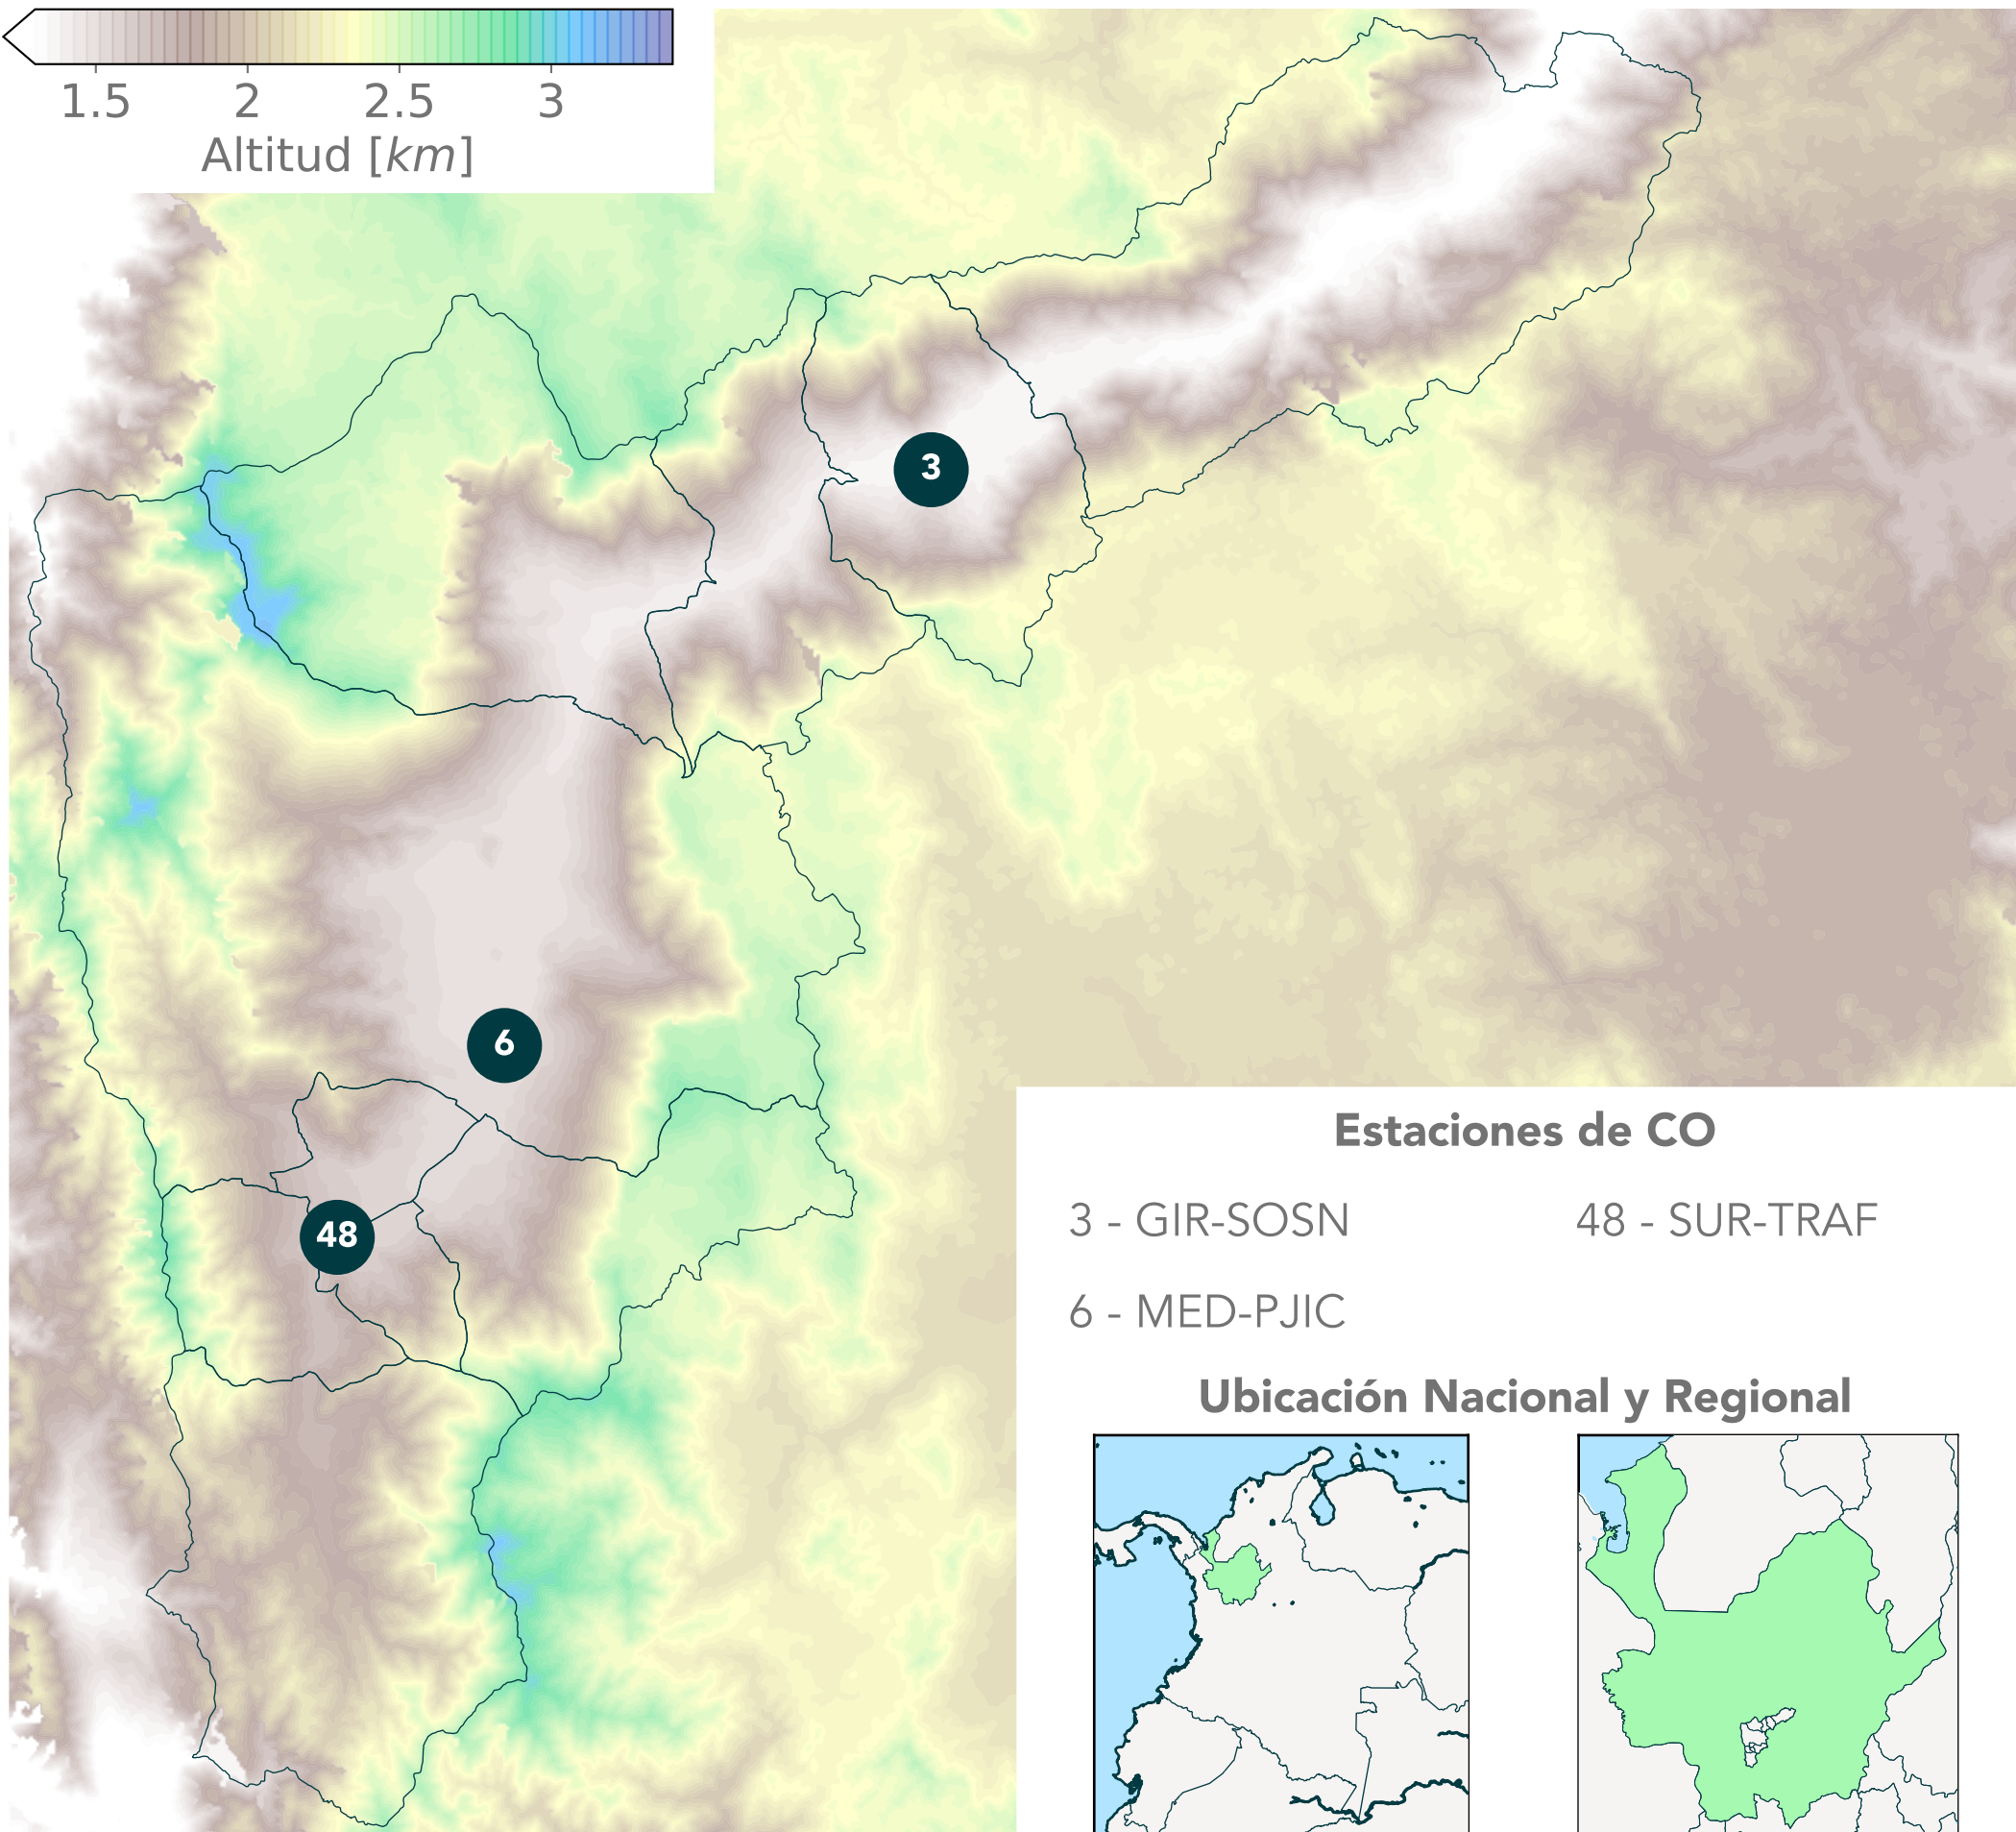

75.5°W

75.4°W

75.3°W

75.2°W

1.5 2 2.5 3

Altitud [km]

6.4°N

6.3°N

6.2°N

6.1°N

6.0°N

Estaciones de CO

3 - GIR-SOSN

48 - SUR-TRAF

6 - MED-PJIC

Ubicación Nacional y Regional