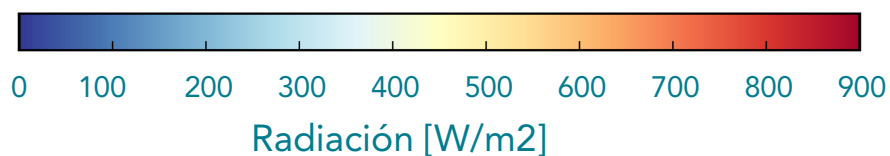

## Radiación

Media

Máxima

1. BEL-USBV  
2. ITA-CJUS

Con el apoyo de:

Un proyecto de:

Alcaldía de Medellín