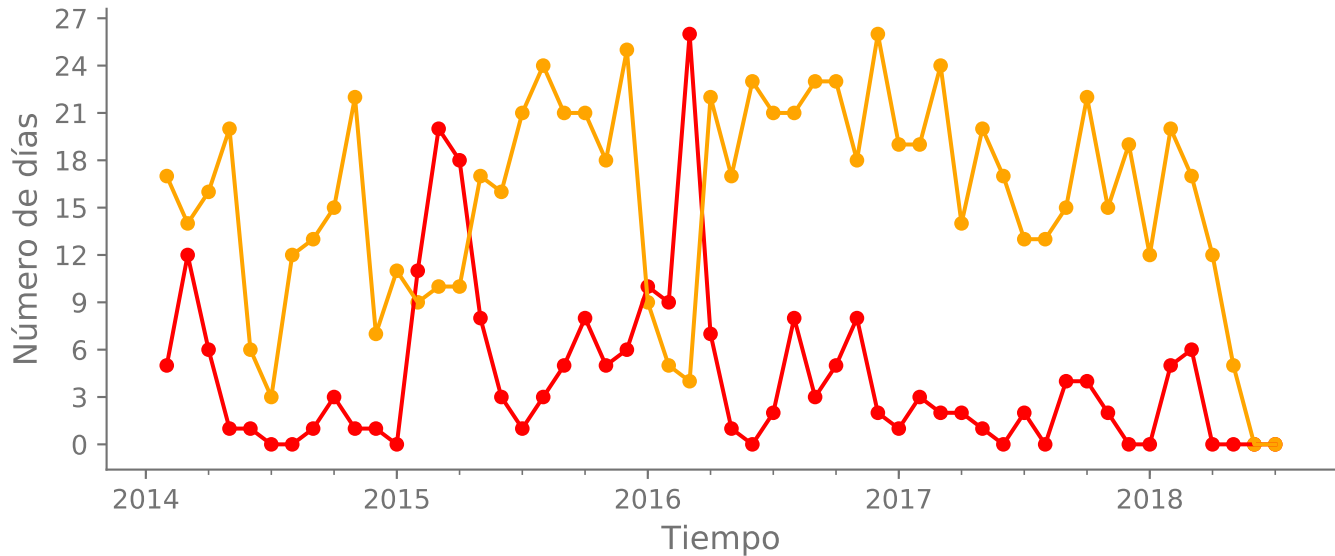

PM2.5: SUR-TRAF

— Rojo ICA — Naranja ICA