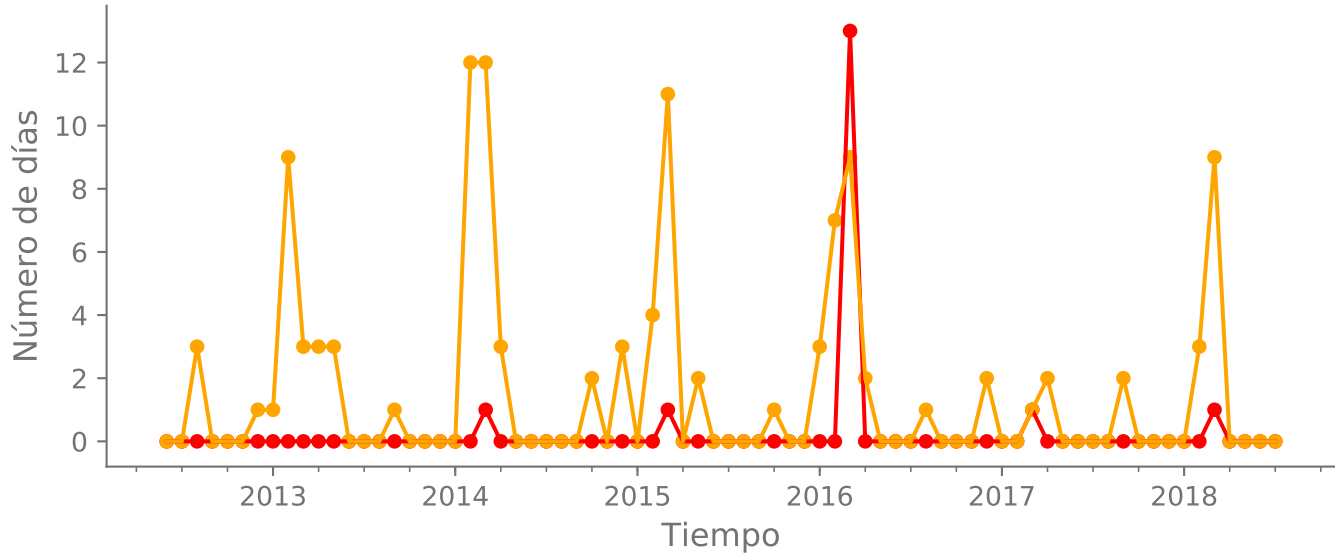

# PM2.5: ITA-CONC

— Rojo ICA    — Naranja ICA