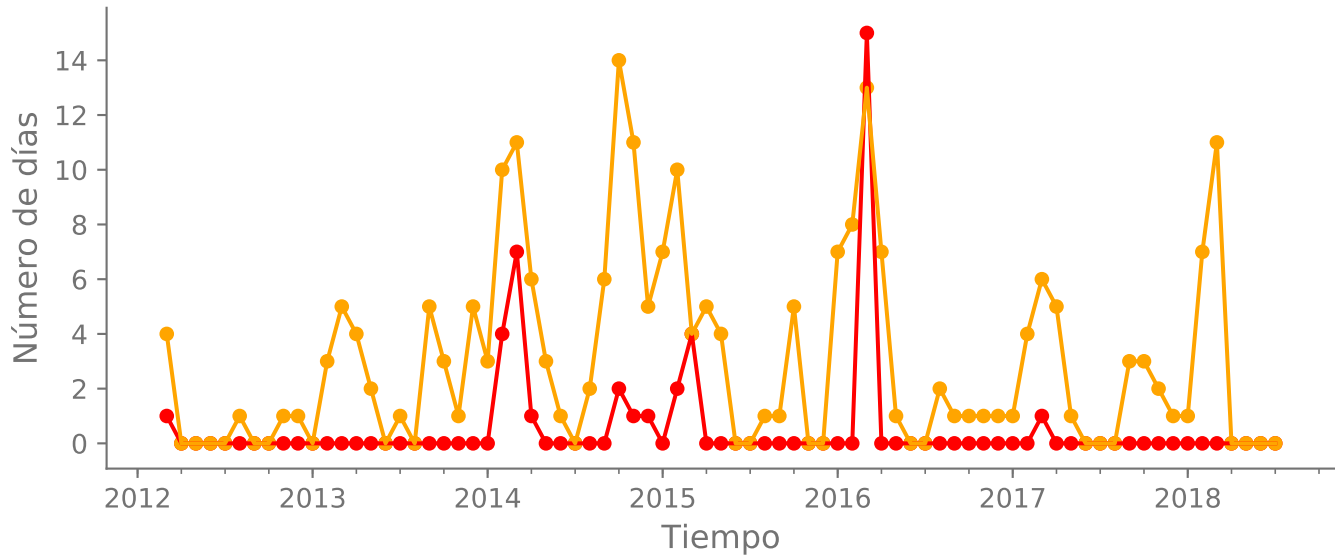

PM2.5: ITA-CJUS

— Rojo ICA — Naranja ICA