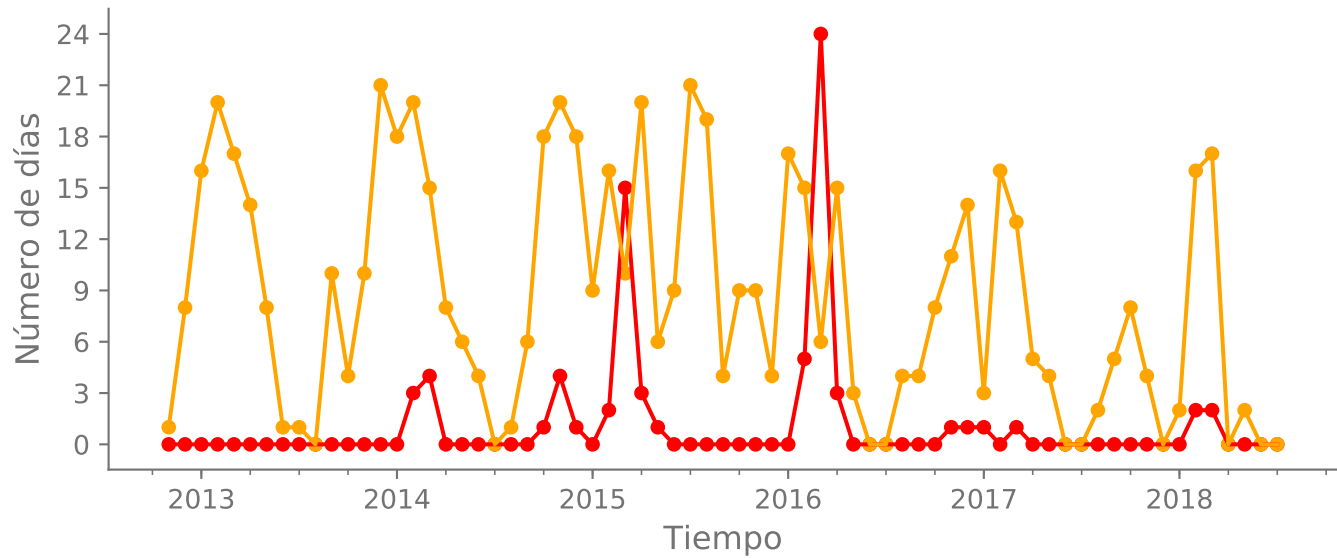

PM2.5: CEN-TRAF

— Rojo ICA — Naranja ICA