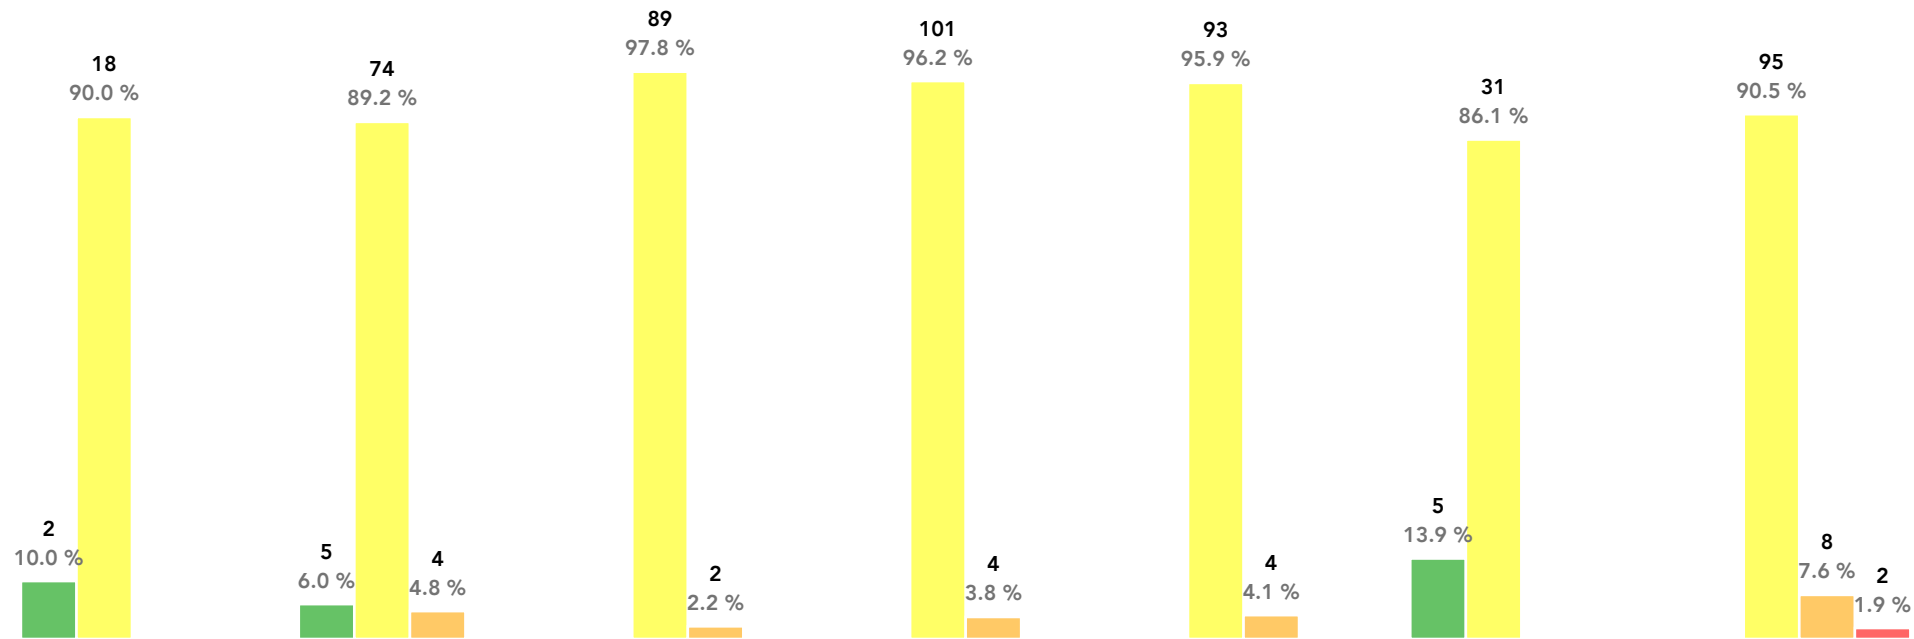

Porcentaje ICA PM2.5 diario 2020

Muestras Excedencias Norma [%]

20 83 91 105 97 36 105

0.0 1.1 0.5 1.4 1.1 0.0 4.4