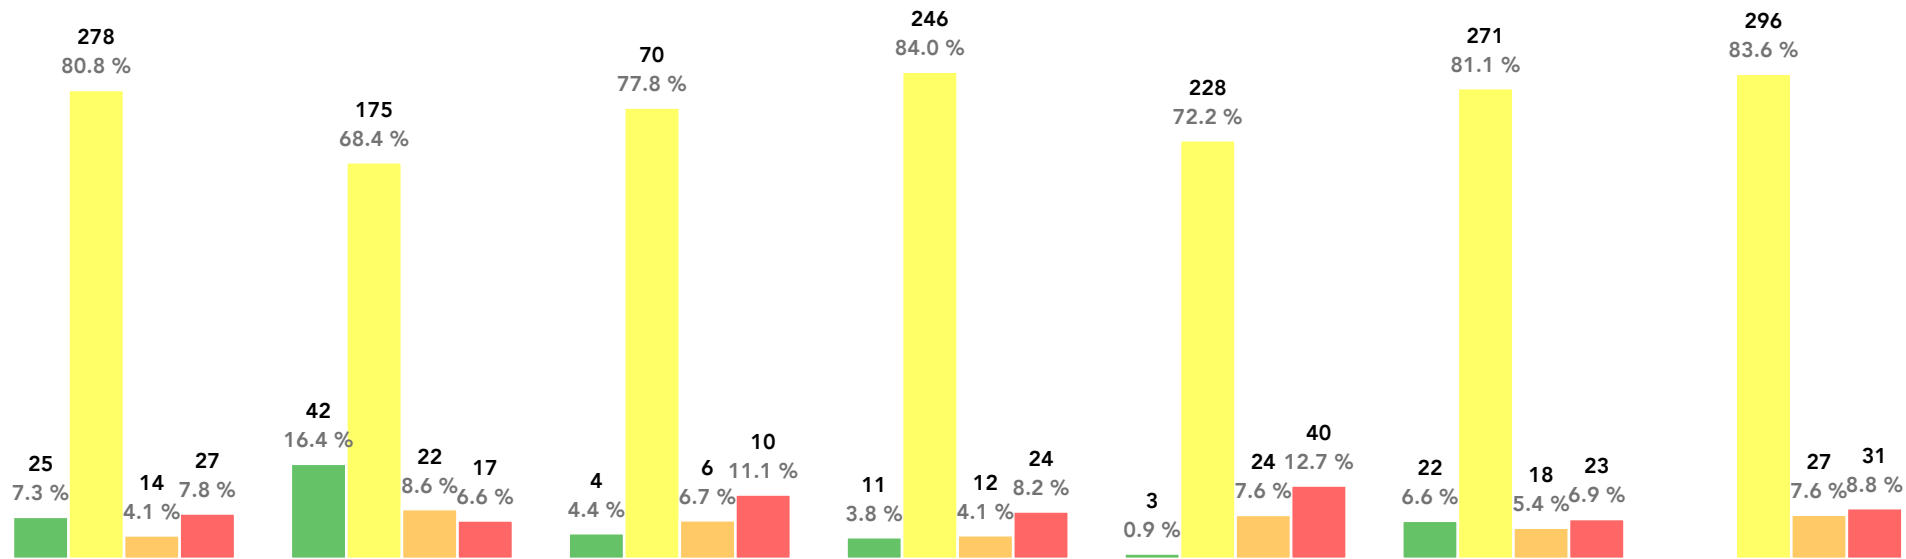

Porcentaje ICA PM2.5 diario 2020

**22**

**24**

**25**

**89**

**90**

**100**

**243**

Muestras

344

256

90

293

316

334

354