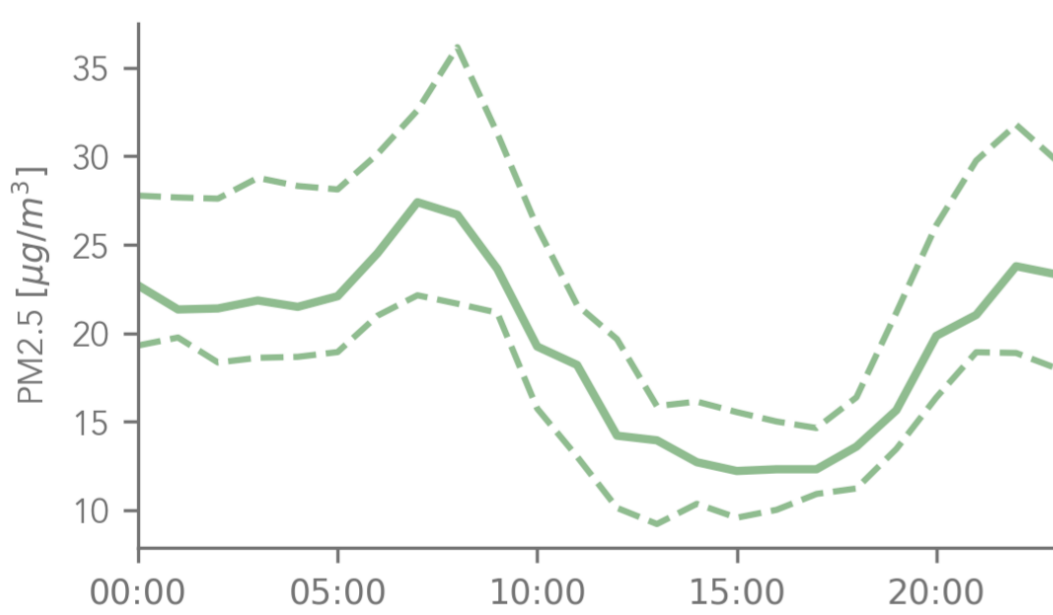

Reporte mensual CIUDADANOS CIENTÍFICOS

MEDELLÍN - LAURELES - ESTADIO

A continuación se presentan los análisis obtenidos con las nubes de Ciudadanos Científicos ubicadas en Medellín - Laureles - Estadio, entre los días 01 de Agosto del 2019 y 31 de Agosto del 2019

Promedio ICA Mensual

PM2.5	Agosto																															
	J1	V2	S3	D4	L5	M6	Mi7	J8	V9	S10	D11	L12	M13	Mi14	J15	V16	S17	D18	L19	M20	Mi21	J22	V23	S24	D25	L26	M27	Mi28	J29	V30	S31	
Nube 76	24		20		22		40	25	20	20	21	18	22	22	39	55	42	33														
Nube 63																									15	15	17	19		22	25	22
Nube 221	19		17		21		30	21	16	17	14	15	18	18	33	46	35	27	22	17	19	19	20	17	15	16	16	17	18	21	19	
Nube 151															32	48	38	29	21	14	17	18	19	14	9	13	14	16	18	21	17	
Nube 143																												17				
Nube 124																								15	14	12	15	16	18	17	21	19
Nube 120																																14

Registros del ICA diario, en cada nube del sector

Ciclo Diurno

Mapa promedio mensual

De acuerdo con los registros de las nubes del sector, éste ha sido el comportamiento promedio del ciclo diario para el contaminante PM 2.5