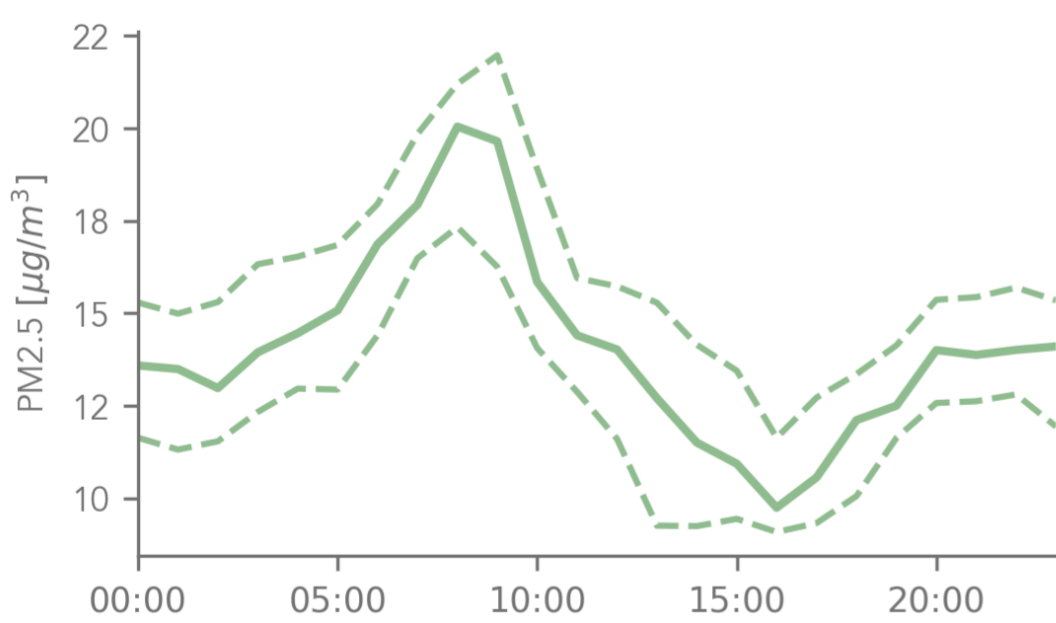

Reporte mensual CIUDADANOS CIENTÍFICOS

MEDELLÍN - LAURELES - ESTADIO

A continuación se presentan los análisis obtenidos con las nubes de Ciudadanos Científicos ubicadas en Medellín - Laureles - Estadio, entre los días 01 de Julio del 2019 y 31 de Julio del 2019

Promedio ICA Mensual

PM2.5	Julio																														
	L1	M2	Mi3	J4	V5	S6	D7	L8	M9	Mi10	J11	V12	S13	D14	L15	M16	Mi17	J18	V19	S20	D21	L22	M23	Mi24	J25	V26	S27	D28	L29	M30	Mi31
Nube 76	14	16	16	19	17	19	13	13	16	15	16	16	16	15	15	14	14	13	15	16	13	15	14	17	16	16	14	17	16	17	17
Nube 221	12	11	14	15	13	11	9	10	13	12	14	14	13	12	13	12	11	9	10	10	10	12	10	13	13	12	11	13	13	13	14

Registros del ICA diario, en cada nube del sector

Ciclo Diurno

Mapa promedio mensual

De acuerdo con los registros de las nubes del sector, éste ha sido el comportamiento promedio del ciclo diario para el contaminante PM 2.5