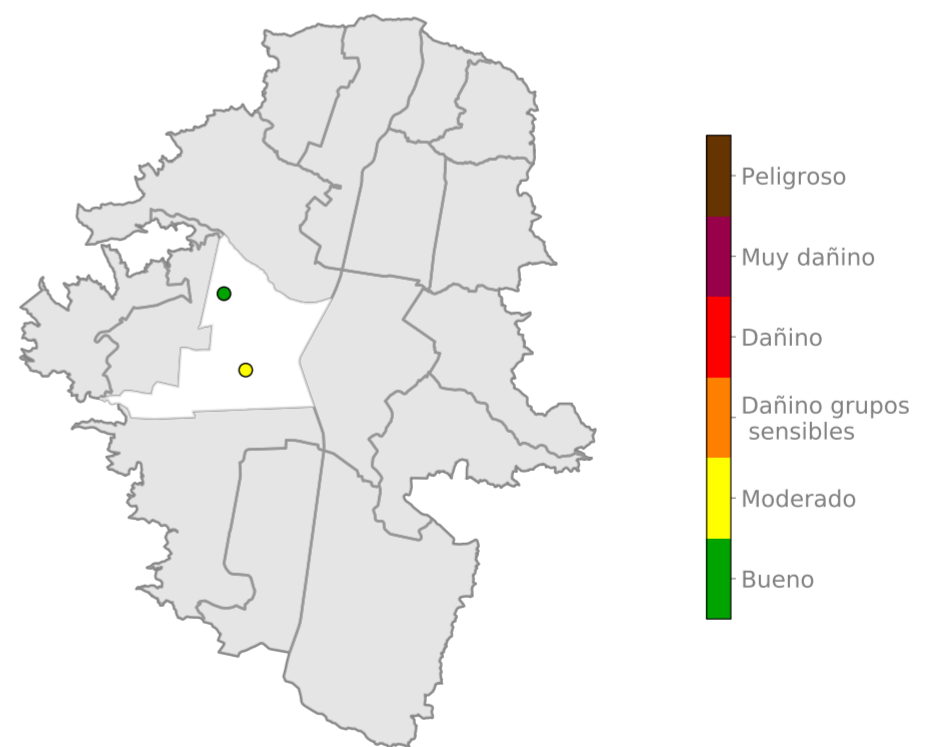

Reporte mensual CIUDADANOS CIENTÍFICOS

MEDELLÍN - LAURELES - ESTADIO

A continuación se presentan los análisis obtenidos con las nubes de Ciudadanos Científicos ubicadas en Medellín - Laureles - Estadio, entre los días 01 de Julio del 2019 y 31 de Julio del 2019

Promedio ICA Mensual

PM2.5	Julio																														
	L1	M2	Mi3	J4	V5	S6	D7	L8	M9	Mi10	J11	V12	S13	D14	L15	M16	Mi17	J18	V19	S20	D21	L22	M23	Mi24	J25	V26	S27	D28	L29	M30	Mi31
Nube 76	14	16	16	19	17	19	13	13	16	15	16	16	16	15	15	14	14	13	15	16	13	15	14	17	16	16	14	17	16	17	17
Nube 221	12	11	14	15	13	11	9	10	13	12	14	14	13	12	13	12	11	9	10	10	10	12	10	13	13	12	11	13	13	13	14

Registros del ICA diario, en cada nube del sector

Ciclo Diurno

Mapa promedio mensual

De acuerdo con los registros de las nubes del sector, éste ha sido el comportamiento promedio del ciclo diario para el contaminante PM 2.5