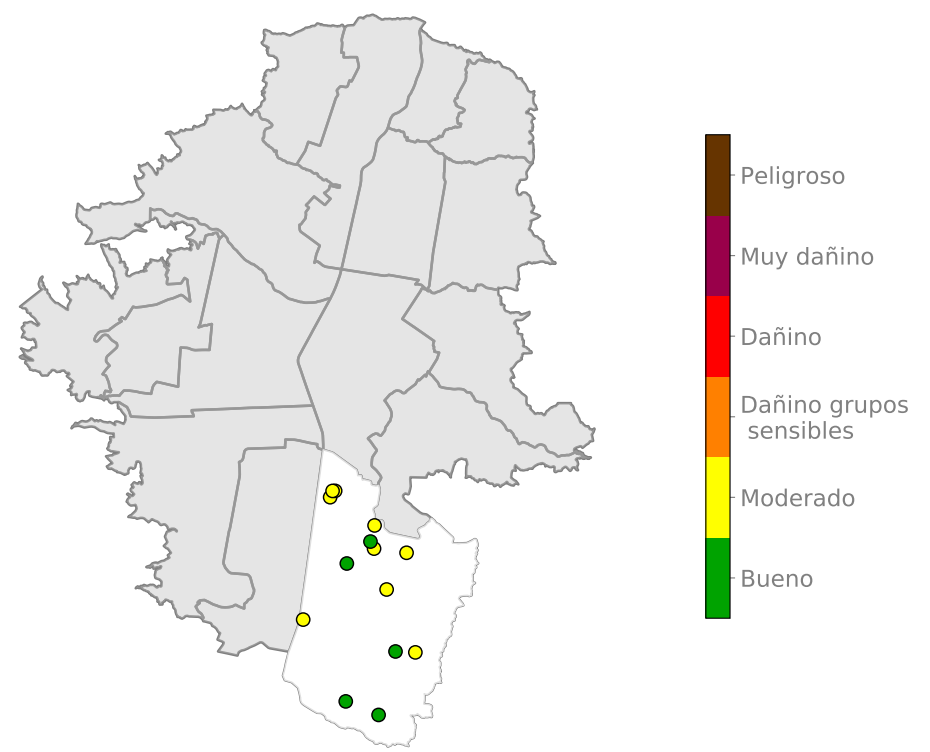

Promedio de **temperatura** y **humedad** relativa en el último mes

23.9°C

68.7%

@siatamedellin
www.siat.gov.co