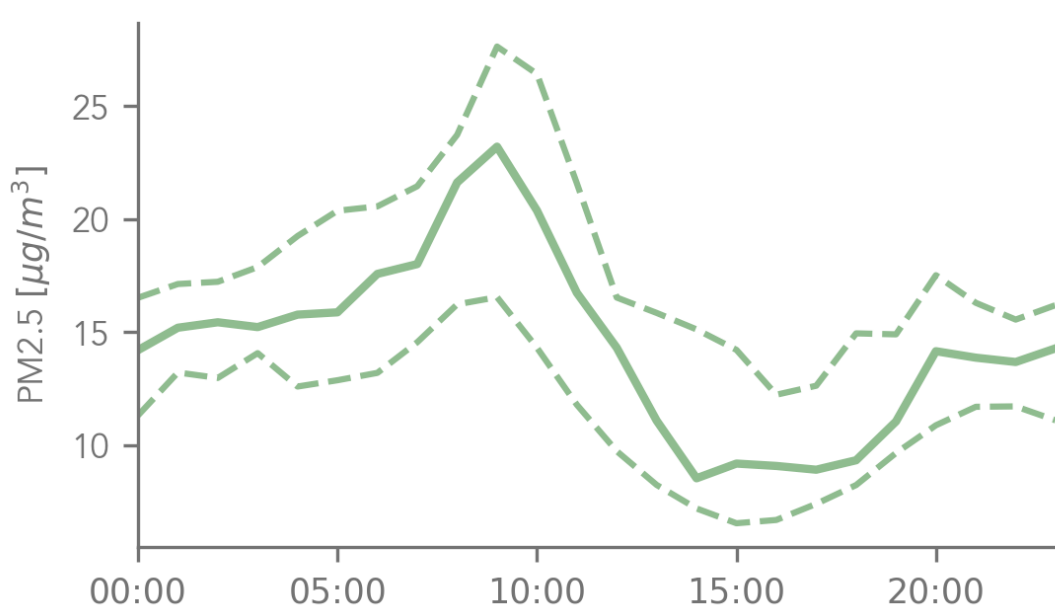

MEDELLÍN - EL POBLADO

Continuación se presentan los análisis obtenidos con las nubes de Ciudadanos Científicos ubicadas en Medellín - El Poblado, entre los días 01 de Mayo del 2020 y 31 de Mayo del 2020

Promedio ICA Mensual

PM2.5	Mayo																														
	V1	S2	D3	L4	M5	Mi6	J7	V8	S9	D10	L11	M12	Mi13	J14	V15	S16	D17	L18	M19	Mi20	J21	V22	S23	D24	L25	M26	Mi27	J28	V29	S30	D31
Nube 84	23	19	19	20	18	18	17	17	16	13	18	22	21	25	24	18	16	14	22	22	18	23	25	19	15	15	18	23	27	23	20
Nube 78	13	10	10	11	9	9	9	8	8	6	10	12	12	15	14	10	8	8	11	11	9	13	13	10	8	8	10	12	14	12	10
Nube 36	21	16	17	19	13	16	15	13	12	10	16	21	19	24	24	16	14	11	19	20	15	20	22	16	12	10	16	21	23	19	18
Nube 32																	11	10	17	19	14	19	21	14	12	11	13	16	22	19	15
Nube 252	19	15	16	16	15	14	14	14	13	11	15	17	17	21	20	14	14	12	17	17	15	19	20	16	13	13	15	18	21	19	16
Nube 247	15	11	12	14	10	11	10	9	9	7	11	15	14	18	17	10	8	7	14	14	13	14	15	12	8	7	10	20			
Nube 245	21	16	14	17	16	15	15	15	14	11	15	18	18	24	22	16	15	16	18	18	16	21	21	16	14	15	21	19	25	18	17
Nube 237		8	8	10	5	7	6	5	4	3	8	11	9	12	11			3	8	9	6	11	9	8	3	4	7	9	11		8
Nube 170	14	10	10	12	9	10	9	7	6	5	10	15	12	18	16	10	7	5	13	15	9	15								16	
Nube 142	26	17	15	18	15	15	15	13	20	10	15	19	19	24	23	18	15	12	19	18	15	22	28	15	12	12	21	20	23	27	17
Nube 141	19	15	16	17	13	15	14	12	12	9	15	19	18	22	22	14	13	10	18	18	14	19	22	15	12	11	15	19	24	19	17
Nube 125	19	14	16	17	12	14	13	11	10	10	14	19	16	21	21	13	12	11	18	19	14	21	21	13	11	10	13	18	21	19	17
Nube 121	12	8	8	10	7	8	8	6	5	3	8	13	10	14	13	9	6	4	9	11	8	13	12	8	5	5	8	10	13	11	9
Nube 113	18	14	15	16	14	14	12	11	10	9	14	19	16	22	20	14	11	9	17	20	14	17	19	13	10	10	12	17	20	14	15

Registros del ICA diario, en cada nube del sector

Ciclo Diurno

Mapa promedio mensual

De acuerdo con los registros de las nubes del sector, éste ha sido el comportamiento promedio del ciclo diario para el contaminante PM 2.5