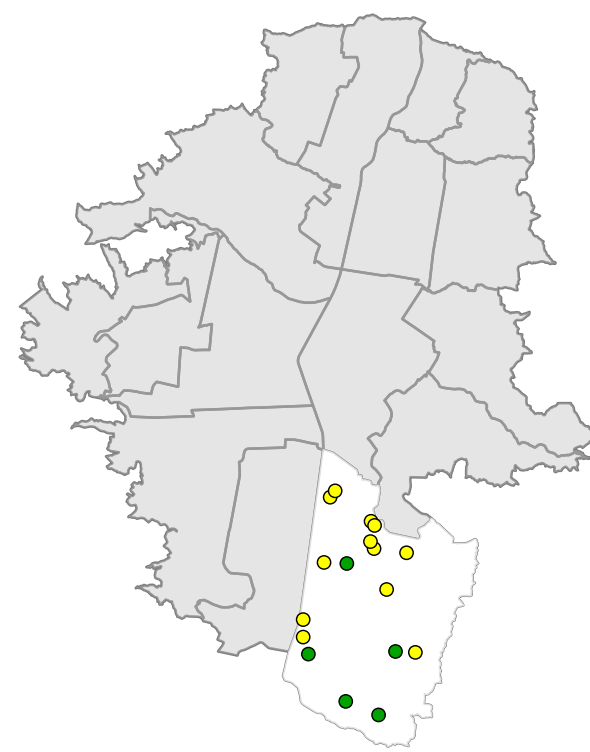

Reporte mensual CIUDADANOS CIENTÍFICOS

MEDELLÍN - EL POBLADO

Continuación se presentan los análisis obtenidos con las nubes de Ciudadanos Científicos ubicadas en Medellín - El Poblado, entre los días 01 de Octubre del 2019 y 31 de Octubre del 2019

Promedio ICA Mensual

PM2.5	Octubre																															
	M1	Mi2	J3	V4	S5	D6	L7	M8	Mi9	J10	V11	S12	D13	L14	M15	Mi16	J17	V18	S19	D20	L21	M22	Mi23	J24	V25	S26	D27	L28	M29	Mi30	J31	
Nube 84	14	21	23	21	21	21																										
Nube 78	8	12	13	13	12	12																										
Nube 70																		18	16	17	20	22	18	19	28	16	15	20	18	19	20	
Nube 36																							12	17	32	17	14	17	17	15	15	
Nube 33	3	7	9	8	7	6	4	6	9	13	11	10	8	5	7	7	8	9	5	6	8	9	6	8	13	5	4	8	8	6	8	
Nube 32																							14	18	27	15	13	19	17	15	17	
Nube 247		14	13	12	12	11	7	10	12	19	20	20	17	10	13	11	14	15	10	11	16	16	10	13	24	11	8	12	11	9	11	
Nube 245									22	25	24	25	22		22	18	19		24													
Nube 240		15	17	15	14	14	13	14	17																		13	12	16			
Nube 237	4	8	10	8	10	7	5	7	9	15		13	11	8	9	8	9	12	7	8	12	11	5	9	18	7	5	8	8	6	7	
Nube 170	4	11	14	11	13	9	6	9	11	19	16	15	15	11	12	10	13	14	8	9	14	15	7	11	20	8	5	10	11	7	9	
Nube 142	11	17	18	17	18	16	13	16	19	26	26	25	20	14	18	16	20	19	14	15	20	20	17	19	26	15	12	17	15	16	17	
Nube 141	10	18	18	18	18	18	13	16	18	27	25	25	21	16	17	16								14								
Nube 138	10	16	18	17	15	16	11	15	17	23	21									14	17	19	14	16	25	15	12	16	15	14	16	
Nube 125	10	14	16	15	16	17	10	16	16	23	21	25	18	15	17	14	16	18	10	14	19	19	13	16	26	14	10	14	16	12	15	
Nube 121	3	9	11	10	11	8	5	7	11	18	16	16	12	9	11	10	11	12	7	8	12	11	7	11	18	7	5	8	9	7	8	
Nube 113	8	16	19	15	16	13	10	14	16	24	20	21	19	16	17	16	17	19	13	14	21	20	11	16	26	13	11	15	16	13	13	

Ciclo Diurno

Mapa promedio mensual

De acuerdo con los registros de las nubes del sector, éste ha sido el comportamiento promedio del ciclo diario para el contaminante PM 2.5

Promedio de **temperatura y humedad** relativa en el último mes