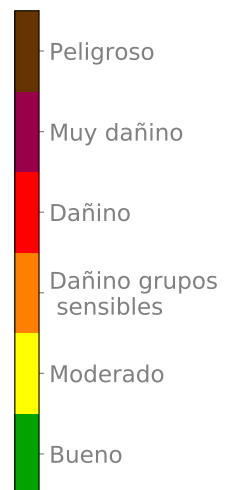

Reporte mensual CIUDADANOS CIENTÍFICOS

MEDELLÍN - EL POBLADO

Continuación se presentan los análisis obtenidos con las nubes de Ciudadanos Científicos ubicadas en Medellín - El Poblado, entre los días 01 de Octubre del 2019 y 31 de Octubre del 2019

Promedio ICA Mensual

PM2.5	Octubre																															
	M1	Mi2	J3	V4	S5	D6	L7	M8	Mi9	J10	V11	S12	D13	L14	M15	Mi16	J17	V18	S19	D20	L21	M22	Mi23	J24	V25	S26	D27	L28	M29	Mi30	J31	
Nube 84	14	21	23	21	21	21																										
Nube 78	8	12	13	13	12	12																										
Nube 70																		18	16	17	20	22	18	19	28	16	15	20	18	19	20	
Nube 36																							12	17	32	17	14	17	17	15	15	
Nube 33	3	7	9	8	7	6	4	6	9	13	11	10	8	5	7	7	8	9	5	6	8	9	6	8	13	5	4	8	8	6	8	
Nube 32																							14	18	27	15	13	19	17	15	17	
Nube 247		14	13	12	12	11	7	10	12	19	20	20	17	10	13	11	14	15	10	11	16	16	10	13	24	11	8	12	11	9	11	
Nube 245									22	25	24	25	22		22	18	19		24													
Nube 240		15	17	15	14	14	13	14	17																		13	12	16			
Nube 237	4	8	10	8	10	7	5	7	9	15		13	11	8	9	8	9	12	7	8	12	11	5	9	18	7	5	8	8	6	7	
Nube 170	4	11	14	11	13	9	6	9	11	19	16	15	15	11	12	10	13	14	8	9	14	15	7	11	20	8	5	10	11	7	9	
Nube 142	11	17	18	17	18	16	13	16	19	26	26	25	20	14	18	16	20	19	14	15	20	20	17	19	26	15	12	17	15	16	17	
Nube 141	10	18	18	18	18	18	13	16	18	27	25	25	21	16	17	16								14								
Nube 138	10	16	18	17	15	16	11	15	17	23	21									14	17	19	14	16	25	15	12	16	15	14	16	
Nube 125	10	14	16	15	16	17	10	16	16	23	21	25	18	15	17	14	16	18	10	14	19	19	13	16	26	14	10	14	16	12	15	
Nube 121	3	9	11	10	11	8	5	7	11	18	16	16	12	9	11	10	11	12	7	8	12	11	7	11	18	7	5	8	9	7	8	
Nube 113	8	16	19	15	16	13	10	14	16	24	20	21	19	16	17	16	17	19	13	14	21	20	11	16	26	13	11	15	16	13	13	

Ciclo Diurno

Mapa promedio mensual

De acuerdo con los registros de las nubes del sector, éste ha sido el comportamiento promedio del ciclo diario para el contaminante PM 2.5

Promedio de **temperatura y humedad** relativa en el último mes