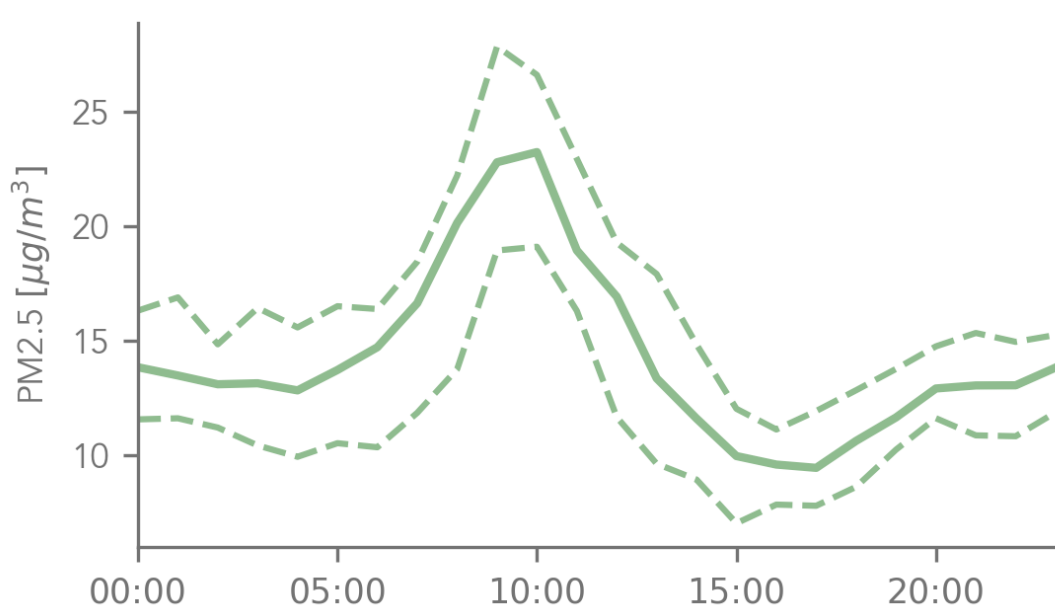

Reporte mensual CIUDADANOS CIENTÍFICOS

MEDELLÍN - EL POBLADO

Continuación se presentan los análisis obtenidos con las nubes de Ciudadanos Científicos ubicadas en Medellín - El Poblado, entre los días 01 de Octubre del 2019 y 31 de Octubre del 2019

Promedio ICA Mensual

PM2.5	Octubre																															
	M1	Mi2	J3	V4	S5	D6	L7	M8	Mi9	J10	V11	S12	D13	L14	M15	Mi16	J17	V18	S19	D20	L21	M22	Mi23	J24	V25	S26	D27	L28	M29	Mi30	J31	
Nube 84	14	21	23	21	21	21																										
Nube 78	8	12	13	13	12	12																										
Nube 70																		18	16	17	20	22	18	19	28	16	15	20	18	19	20	
Nube 36																							12	17	32	17	14	17	17	15	15	
Nube 33	3	7	9	8	7	6	4	6	9	13	11	10	8	5	7	7	8	9	5	6	8	9	6	8	13	5	4	8	8	6	8	
Nube 32																							14	18	27	15	13	19	17	15	17	
Nube 247		14	13	12	12	11	7	10	12	19	20	20	17	10	13	11	14	15	10	11	16	16	10	13	24	11	8	12	11	9	11	
Nube 245									22	25	24	25	22		22	18	19		24													
Nube 240		15	17	15	14	14	13	14	17																		13	12	16			
Nube 237	4	8	10	8	10	7	5	7	9	15		13	11	8	9	8	9	12	7	8	12	11	5	9	18	7	5	8	8	6	7	
Nube 170	4	11	14	11	13	9	6	9	11	19	16	15	15	11	12	10	13	14	8	9	14	15	7	11	20	8	5	10	11	7	9	
Nube 142	11	17	18	17	18	16	13	16	19	26	26	25	20	14	18	16	20	19	14	15	20	20	17	19	26	15	12	17	15	16	17	
Nube 141	10	18	18	18	18	18	13	16	18	27	25	25	21	16	17	16								14								
Nube 138	10	16	18	17	15	16	11	15	17	23	21									14	17	19	14	16	25	15	12	16	15	14	16	
Nube 125	10	14	16	15	16	17	10	16	16	23	21	25	18	15	17	14	16	18	10	14	19	19	13	16	26	14	10	14	16	12	15	
Nube 121	3	9	11	10	11	8	5	7	11	18	16	16	12	9	11	10	11	12	7	8	12	11	7	11	18	7	5	8	9	7	8	
Nube 113	8	16	19	15	16	13	10	14	16	24	20	21	19	16	17	16	17	19	13	14	21	20	11	16	26	13	11	15	16	13	13	

Ciclo Diurno

Mapa promedio mensual

De acuerdo con los registros de las nubes del sector, éste ha sido el comportamiento promedio del ciclo diario para el contaminante PM 2.5

Promedio de **temperatura y humedad** relativa en el último mes