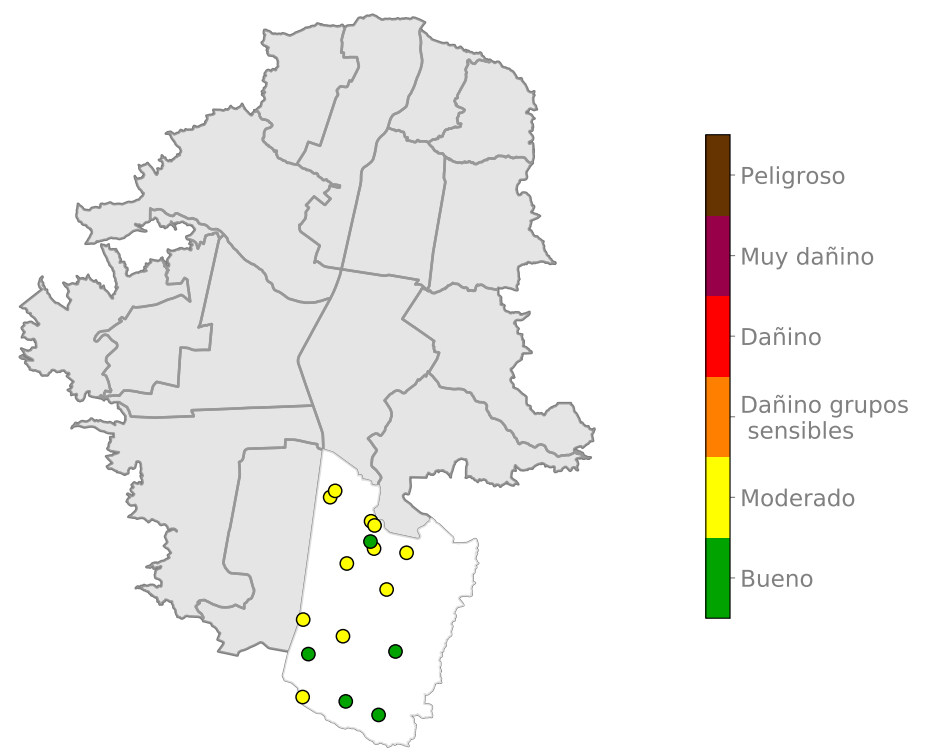

Promedio de **temperatura** y **humedad** relativa en el último mes

23.8°C

64.3%

@siatamedellin
www.siat.gov.co