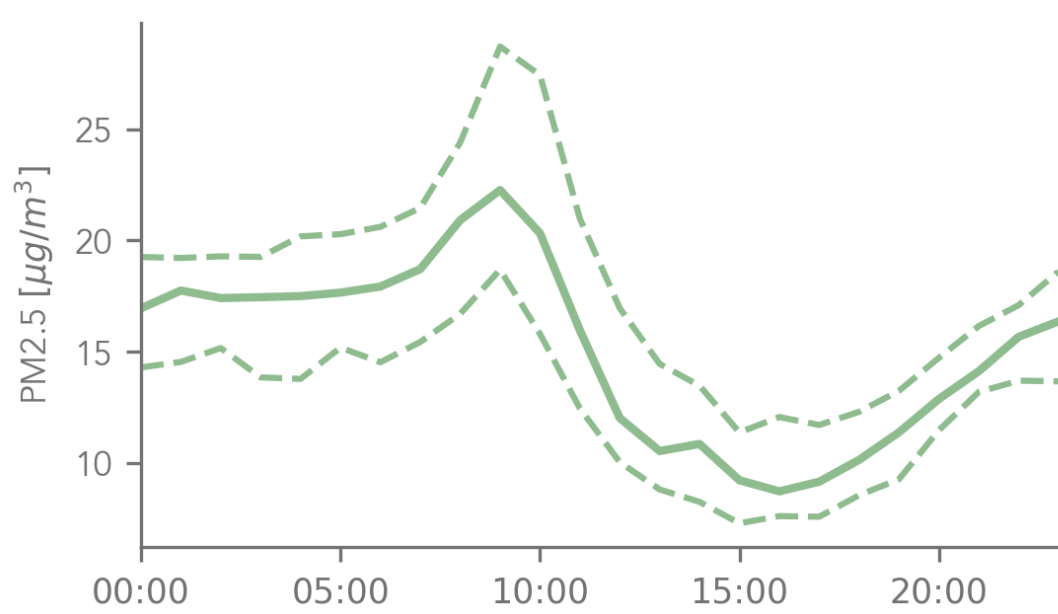

Reporte mensual CIUDADANOS CIENTÍFICOS

MEDELLÍN - EL POBLADO

A continuación se presentan los análisis obtenidos con las nubes de Ciudadanos Científicos ubicadas en Medellín - El Poblado, entre los días 01 de Septiembre del 2019 y 30 de Septiembre del 2019

Promedio ICA Mensual

PM2.5	Septiembre																													
	D1	L2	M3	Mi4	J5	V6	S7	D8	L9	M10	Mi11	J12	V13	S14	D15	L16	M17	Mi18	J19	V20	S21	D22	L23	M24	Mi25	J26	V27	S28	D29	L30
Nube 84	20	21	20	20	20	26	21	18	20	22	19	24	20	20	18	19	23	21	13	27	24	23	18	25	28	20	27	21	20	20
Nube 78	12	13	12	13	12	16	13	11	12	13	12	14	13	12	10	12	14	14	9	16	15	14	12	16	17	13	17	13	11	13
Nube 65	17	19	17	18	16	20	17	15	17	18	17	20	18	18																
Nube 41	15	15	15	15	14	18	18	14	14	16	15																			
Nube 36	17	18	18	18	16	19	17	16	17	19	16	22	17	18	15	16	23		9	24	23	19	13	21	26	16	26	19	18	
Nube 33	5	6	6	7	5	8	6	5	7	7	6	10	7	6	5	6	8	6	3	8	9	7	6	9	10	7	11	8	7	8
Nube 32		16	15	16	14	19	16	14	16	16	14																			
Nube 247	11	11	12	12	12																									
Nube 245	16	17	18	16	17	22	18	16	18	19	17																			
Nube 237	9	9	9	8	8	10	10	8	9	10	8	15	10	16	6	7	10	6	3	12	12	10	5	12	14	7	16	9	9	10
Nube 170	11	11	10	10	10	13	12	9	10	11	9	12	11	11	8	9	13	9	4	17	13	12	6	13	16	8	15	11	11	10
Nube 142	16	19	17	17	16	22	17	15	17	18	16	19	16	16	14	17	20	18	11	25	23	19	16	21	24	18	24	18	16	17
Nube 141	17	18	18	17	16	22	18	16	17	19	16	21	17	17	15	16	21	17	10	24	23	20	15	22	26	16	25	19	18	17
Nube 138	15	16	15	15	15	20	17	14	16	17	15	18	15	15	14	14	17	17	9	22	20	18	14	20	24	15	23	16	16	16
Nube 125	17	14	15	16	14	17	16	14	17	19	13	18	12	13	12	12	16	19	9	20	17	19	16	17	20	18	21	15	16	13
Nube 121	10	10	10	10	8	14	11	8	9	14	8	13	12	10	7	8	12	9	3	13	14	12	6	12	14	8	16	11	9	10

Ciclo Diurno

Mapa promedio mensual

De acuerdo con los registros de las nubes del sector, éste ha sido el comportamiento promedio del ciclo diario para el contaminante PM 2.5