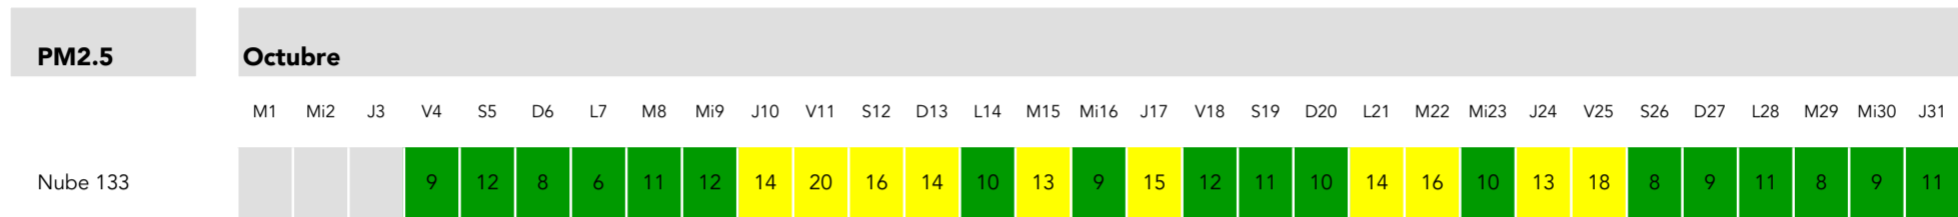

Reporte mensual CIUDADANOS CIENTÍFICOS

MEDELLÍN - DOCE DE OCTUBRE

A continuación se presentan los análisis obtenidos con las nubes de Ciudadanos Científicos ubicadas en Medellín - Doce de Octubre, entre los días 01 de Octubre del 2019 y 31 de Octubre del 2019

Promedio ICA Mensual

Registros del ICA diario, en cada nube del sector

Ciclo Diurno

Mapa promedio mensual

De acuerdo con los registros de las nubes del sector, éste ha sido el comportamiento promedio del ciclo diario para el contaminante PM 2.5