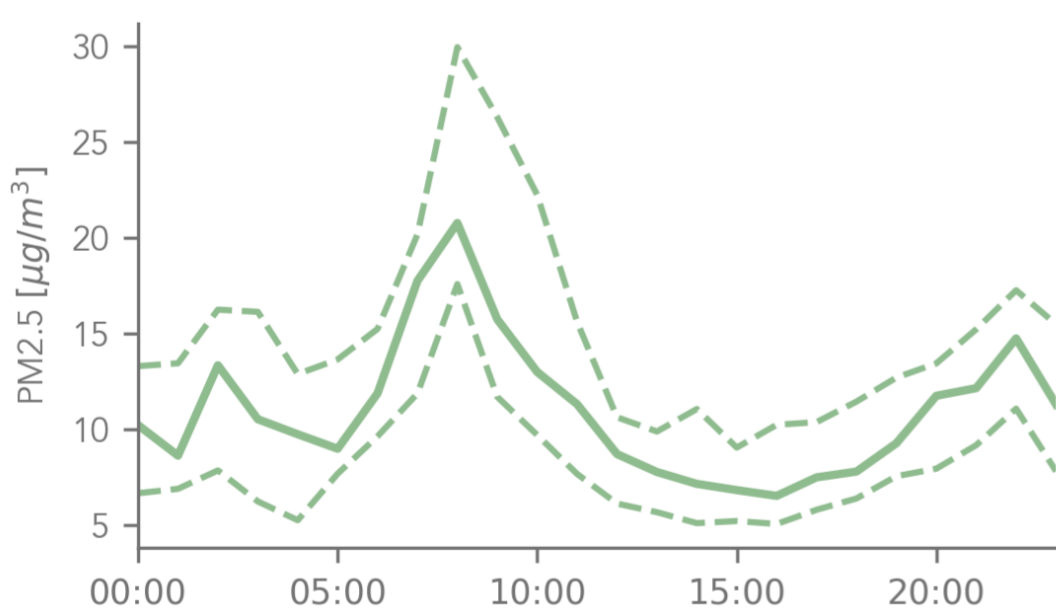

Reporte mensual CIUDADANOS CIENTÍFICOS

MEDELLÍN - DOCE DE OCTUBRE

A continuación se presentan los análisis obtenidos con las nubes de Ciudadanos Científicos ubicadas en Medellín - Doce de Octubre, entre los días 01 de Octubre del 2019 y 31 de Octubre del 2019

Promedio ICA Mensual

Registros del ICA diario, en cada nube del sector

Ciclo Diurno

Mapa promedio mensual

De acuerdo con los registros de las nubes del sector, éste ha sido el comportamiento promedio del ciclo diario para el contaminante PM 2.5

Promedio de *temperatura y humedad* relativa en el último mes

20.5°C

76.6%

@siatamedellin
www.siat.gov.co