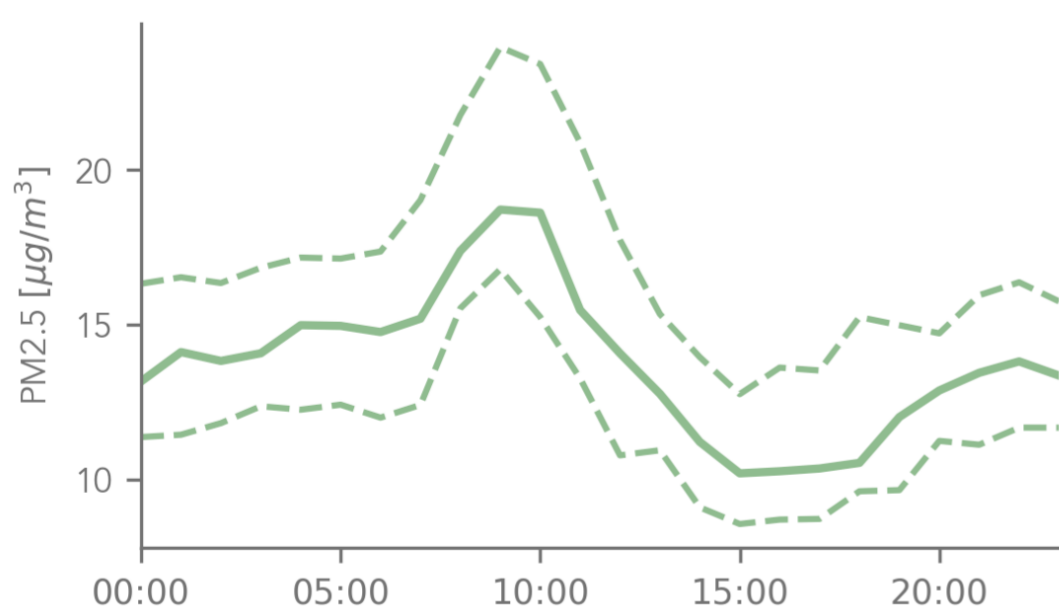

Reporte mensual CIUDADANOS CIENTÍFICOS

ENVIGADO

En continuación se presentan los análisis obtenidos con las nubes de Ciudadanos Científicos ubicadas en Envigado, entre los días 01 de Mayo del 2020 y 31 de Mayo del 2020

Promedio ICA Mensual

PM2.5	Mayo																														
	V1	S2	D3	L4	M5	Mi6	J7	V8	S9	D10	L11	M12	Mi13	J14	V15	S16	D17	L18	M19	Mi20	J21	V22	S23	D24	L25	M26	Mi27	J28	V29	S30	D31
Nube 95	22	17	17	19	16	16	15	16	14	12	17	21	18	23	22	21	14			23	16	23	22	19	14			17	21	30	15
Nube 66	12	12																													
Nube 57	12	11	11	12	13	11	10	11	11	10	11	13	11	13	12	12	10	10	11	14	12	13	14	11	10	10	11	11	12	13	12
Nube 54	20	15	16	17	14	15	14	13	12	10						8	10	16	18	13	20	20	14	11	11	13	16	19	19	14	
Nube 29														22							12	22	21	15	11	11	13	16	20	20	14
Nube 27	17	13	13	16	11	13	12	12	9	8	13	18	14	22	18	13	10	8	14	16	12	17	17	12	8	9	11	14	17	18	
Nube 239	17	11	11	14	11	10	11	10	9	7	11	15	13	19	16	11	10	8	12	15	10	16	15	11	8	9	10	11	15	14	11
Nube 209	17	15	14	16	13	14	13	12	11	11	14	18	17	19	18	14	11	10	15	16	14	17	16	14	10	11	12	15	17	15	13
Nube 179	13	12	15	14	11	14	11	11	11	11	14	16	13	15	16	12	11	11	12	12	13	16	13	13	11	12	12	12	16	12	10
Nube 159	17	13	13	15	12	12	12	11	9	8	12	17	14	19	18	13	11	9	13	16	12	16	16	13	10	10	11	13	16	15	13
Nube 152	8	7														7	7	7	7	7	8	9	8	8	7	7	7	8	12	8	
Nube 129	20	14	15	17	13	13	14	12	10	9	14	19	16	22	20	14	12	10	15	18	13	18	19	14	10	11	12				
Nube 118														18	18	13	11	9	14	16	12	16	16	13	9	11	12	13	16	14	13
Nube 112	19	15	14	16	12	13	13	11	10	9	14	18	15	21	18	14	11	10	15	17	13	18	18	14	10	10	12	14	17	16	24
Nube 110	19	24	19	19	14	15	13	15	12	11	17	21	17	23	21	15	14	10	20	20	14	21	20	16	11	14	14	17	22	17	16

Registros del ICA diario, en cada nube del sector

Ciclo Diurno

Mapa promedio mensual

De acuerdo con los registros de las nubes del sector, éste ha sido el comportamiento promedio del ciclo diario para el contaminante PM 2.5