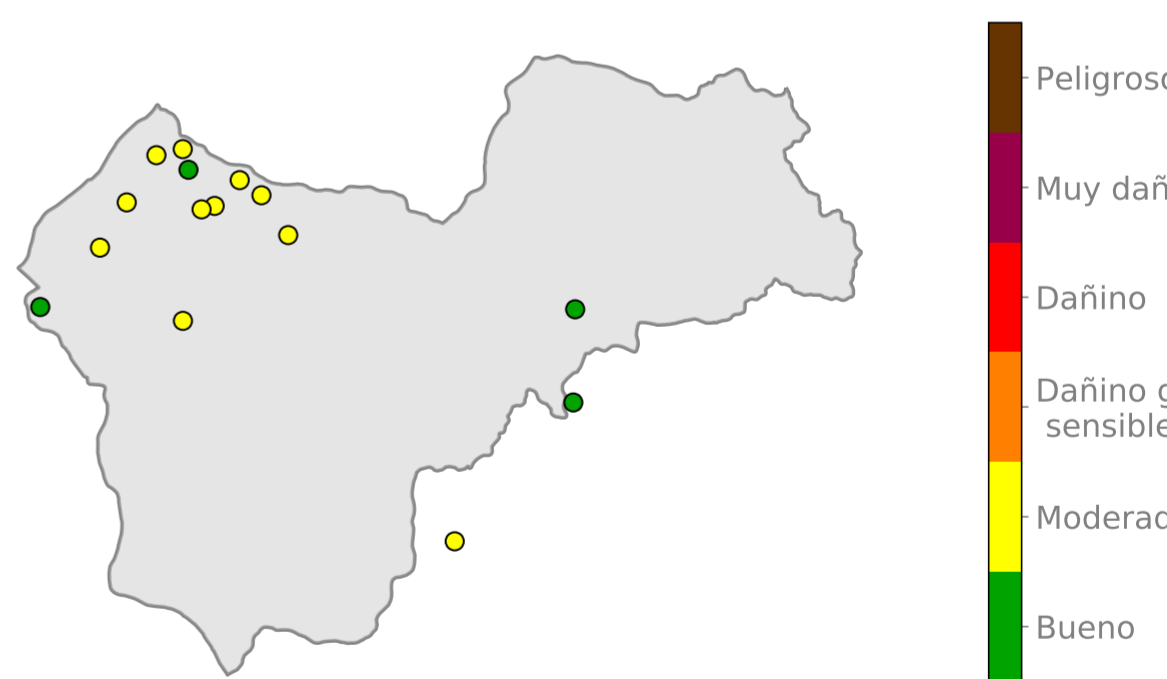

Reporte mensual CIUDADANOS CIENTÍFICOS

ENVIGADO

En continuación se presentan los análisis obtenidos con las nubes de Ciudadanos Científicos ubicadas en Envigado, entre los días 01 de Mayo del 2020 y 31 de Mayo del 2020

Promedio ICA Mensual

PM2.5	Mayo																														
	V1	S2	D3	L4	M5	Mi6	J7	V8	S9	D10	L11	M12	Mi13	J14	V15	S16	D17	L18	M19	Mi20	J21	V22	S23	D24	L25	M26	Mi27	J28	V29	S30	D31
Nube 95	22	17	17	19	16	16	15	16	14	12	17	21	18	23	22	21	14			23	16	23	22	19	14			17	21	30	15
Nube 66	12	12																													
Nube 57	12	11	11	12	13	11	10	11	11	10	11	13	11	13	12	12	10	10	11	14	12	13	14	11	10	10	11	11	12	13	12
Nube 54	20	15	16	17	14	15	14	13	12	10						8	10	16	18	13	20	20	14	11	11	13	16	19	19	14	
Nube 29														22							12	22	21	15	11	11	13	16	20	20	14
Nube 27	17	13	13	16	11	13	12	12	9	8	13	18	14	22	18	13	10	8	14	16	12	17	17	12	8	9	11	14	17	18	
Nube 239	17	11	11	14	11	10	11	10	9	7	11	15	13	19	16	11	10	8	12	15	10	16	15	11	8	9	10	11	15	14	11
Nube 209	17	15	14	16	13	14	13	12	11	11	14	18	17	19	18	14	11	10	15	16	14	17	16	14	10	11	12	15	17	15	13
Nube 179	13	12	15	14	11	14	11	11	11	11	14	16	13	15	16	12	11	11	12	12	13	16	13	13	11	12	12	12	16	12	10
Nube 159	17	13	13	15	12	12	12	11	9	8	12	17	14	19	18	13	11	9	13	16	12	16	16	13	10	10	11	13	16	15	13
Nube 152	8	7														7	7	7	7	7	8	9	8	8	7	7	7	8	12	8	
Nube 129	20	14	15	17	13	13	14	12	10	9	14	19	16	22	20	14	12	10	15	18	13	18	19	14	10	11	12				
Nube 118														18	18	13	11	9	14	16	12	16	16	13	9	11	12	13	16	14	13
Nube 112	19	15	14	16	12	13	13	11	10	9	14	18	15	21	18	14	11	10	15	17	13	18	18	14	10	10	12	14	17	16	24
Nube 110	19	24	19	19	14	15	13	15	12	11	17	21	17	23	21	15	14	10	20	20	14	21	20	16	11	14	14	17	22	17	16

Registros del ICA diario, en cada nube del sector

Ciclo Diurno

Mapa promedio mensual

De acuerdo con los registros de las nubes del sector, éste ha sido el comportamiento promedio del ciclo diario para el contaminante PM 2.5