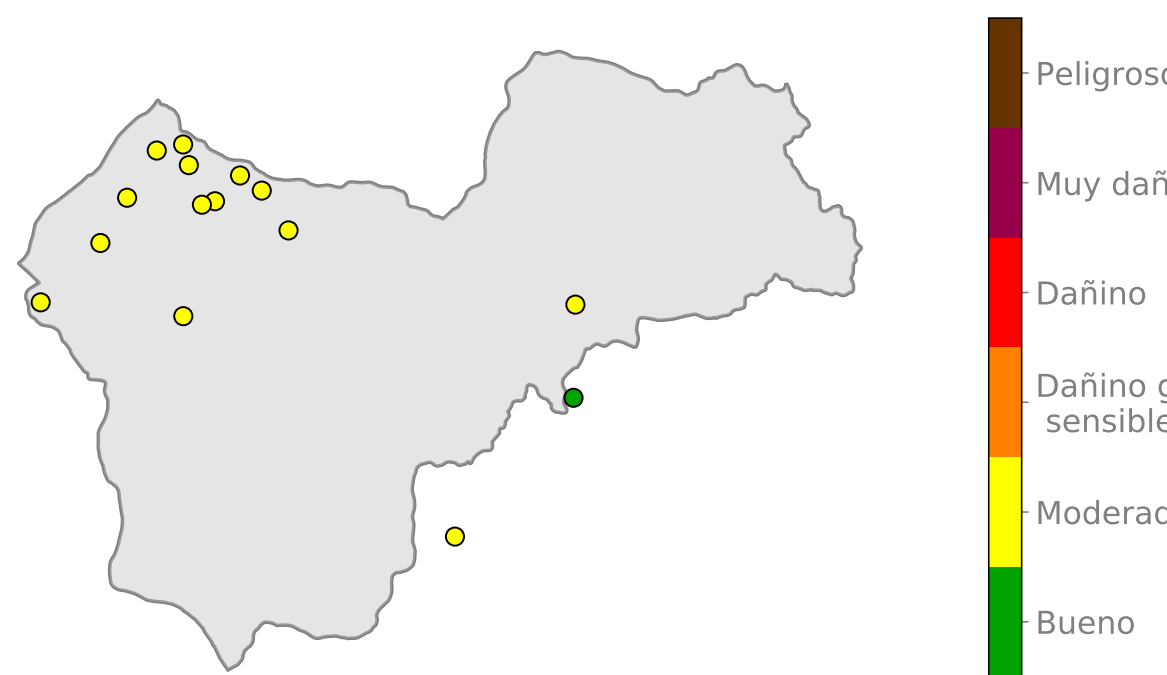

Reporte mensual CIUDADANOS CIENTÍFICOS

ENVIGADO

En continuación se presentan los análisis obtenidos con las nubes de Ciudadanos Científicos ubicadas en Envigado, entre los días 01 de Abril del 2020 y 30 de Abril del 2020

Promedio ICA Mensual

PM2.5	Abril																													
	Mi1	J2	V3	S4	D5	L6	M7	Mi8	J9	V10	S11	D12	L13	M14	Mi15	J16	V17	S18	D19	L20	M21	Mi22	J23	V24	S25	D26	L27	M28	Mi29	J30
Nube 95	16	17	26			16	14	18	16	18	13	16	17	23	29	41	50	46	24	26	22	23	18	20	25	25	27	22	28	23
Nube 66	11	14	22	19	18	16	13	17	15	16	11	12	16	22	29	38	45	33	17	20	15	17	11	14	20	22	23	18	20	18
Nube 57	11	12	17	16	14	11	11	12	11	11	10	11	11	12	14	20	23	21	15	14	12	12	10	10	13	12	13	12	14	12
Nube 54	13	14	24	26	22	14	12	16	13	15	10	13	14	18	23	37	47	42	20	23	19	19	15	17	23	21	23	20	25	21
Nube 29	15	15	27	28	23	15	12	17	14	16	11																			
Nube 27	13	13										13	14	20	26															
Nube 239	11	11	20	21	18	11	9	13	10	14	8	12	12	18	25	35	44	40	18	20	17	21	13	14	20	20	20	19	24	19
Nube 209	14	14	22	24	18	13	12	16	14	16	11	14	15	18	23	33	38	34	18	19	17	17	14	15	20	20	21	20	21	19
Nube 179	11	13	20	18	17	16	13	16	15	15	11	12	15	20	25	33	38	30	16	18	15	17	12	13	18	21	20	17	18	17
Nube 159	12	13	23	23	19	13	11	15	12	14	9	12	12	18	23	35	44	39	19	20	17	17	14	15	21	19	21	18	24	19
Nube 152	7	9	15	13	12	10	9	10	10	10	7	8	11	15	22	27	32	25	13	14	10	12	8	10	15	15	15	12	13	12
Nube 129	14	14	27	28	23	14	12	16	13	16	10	14	15	20	26	40	52	46	22	24	20	19	16	17	24	23	25	21	27	22
Nube 118	13	14	23	22	20	12	11	14	12	15	10	14	14	18	24	30														
Nube 112	13	14	25	27	21	13	11	16	12	16	10	15	14	20	27	40	48	43	21	22	19	18	15	16	23	22	22	20	25	25
Nube 110	15	15	27	29		17	13	18	15	18	15	17	18	22	30	48	58	54	24	26										

Registros del ICA diario, en cada nube del sector

Ciclo Diurno

Mapa promedio mensual

De acuerdo con los registros de las nubes del sector, éste ha sido el comportamiento promedio del ciclo diario para el contaminante PM 2.5