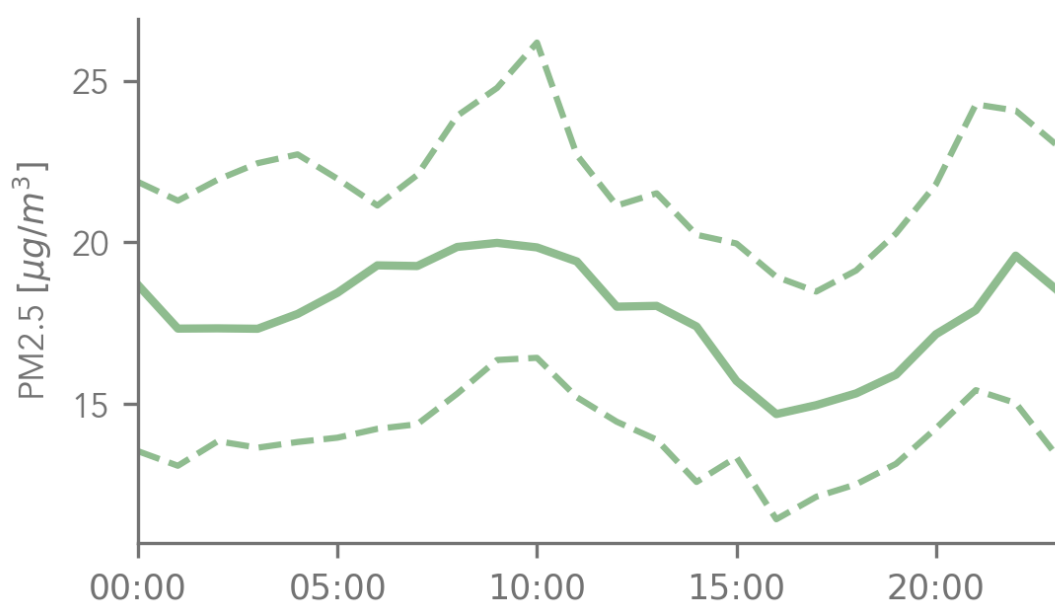

Reporte mensual CIUDADANOS CIENTÍFICOS

ENVIGADO

En continuación se presentan los análisis obtenidos con las nubes de Ciudadanos Científicos ubicadas en Envigado, entre los días 01 de Abril del 2020 y 30 de Abril del 2020

Promedio ICA Mensual

PM2.5	Abril																													
	Mi1	J2	V3	S4	D5	L6	M7	Mi8	J9	V10	S11	D12	L13	M14	Mi15	J16	V17	S18	D19	L20	M21	Mi22	J23	V24	S25	D26	L27	M28	Mi29	J30
Nube 95	16	17	26			16	14	18	16	18	13	16	17	23	29	41	50	46	24	26	22	23	18	20	25	25	27	22	28	23
Nube 66	11	14	22	19	18	16	13	17	15	16	11	12	16	22	29	38	45	33	17	20	15	17	11	14	20	22	23	18	20	18
Nube 57	11	12	17	16	14	11	11	12	11	11	10	11	11	12	14	20	23	21	15	14	12	12	10	10	13	12	13	12	14	12
Nube 54	13	14	24	26	22	14	12	16	13	15	10	13	14	18	23	37	47	42	20	23	19	19	15	17	23	21	23	20	25	21
Nube 29	15	15	27	28	23	15	12	17	14	16	11																			
Nube 27	13	13										13	14	20	26															
Nube 239	11	11	20	21	18	11	9	13	10	14	8	12	12	18	25	35	44	40	18	20	17	21	13	14	20	20	20	19	24	19
Nube 209	14	14	22	24	18	13	12	16	14	16	11	14	15	18	23	33	38	34	18	19	17	17	14	15	20	20	21	20	21	19
Nube 179	11	13	20	18	17	16	13	16	15	15	11	12	15	20	25	33	38	30	16	18	15	17	12	13	18	21	20	17	18	17
Nube 159	12	13	23	23	19	13	11	15	12	14	9	12	12	18	23	35	44	39	19	20	17	17	14	15	21	19	21	18	24	19
Nube 152	7	9	15	13	12	10	9	10	10	10	7	8	11	15	22	27	32	25	13	14	10	12	8	10	15	15	15	12	13	12
Nube 129	14	14	27	28	23	14	12	16	13	16	10	14	15	20	26	40	52	46	22	24	20	19	16	17	24	23	25	21	27	22
Nube 118	13	14	23	22	20	12	11	14	12	15	10	14	14	18	24	30														
Nube 112	13	14	25	27	21	13	11	16	12	16	10	15	14	20	27	40	48	43	21	22	19	18	15	16	23	22	22	20	25	25
Nube 110	15	15	27	29		17	13	18	15	18	15	17	18	22	30	48	58	54	24	26										

Registros del ICA diario, en cada nube del sector

Ciclo Diurno

Mapa promedio mensual

De acuerdo con los registros de las nubes del sector, éste ha sido el comportamiento promedio del ciclo diario para el contaminante PM 2.5