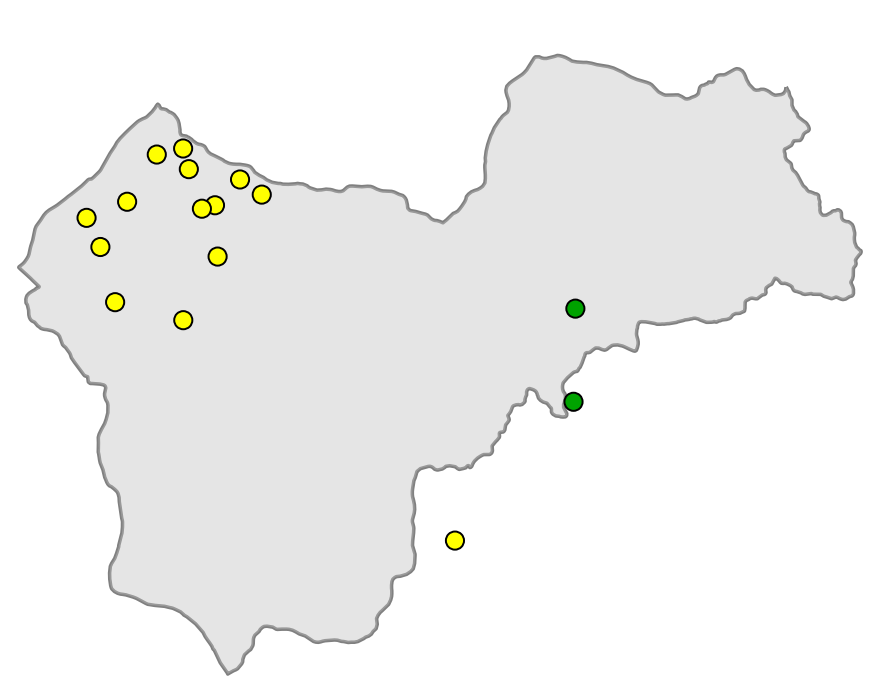

Promedio de **temperatura** y **humedad** relativa en el último mes

20.6°C

77.6%

@siatamedellin
www.siat.gov.co