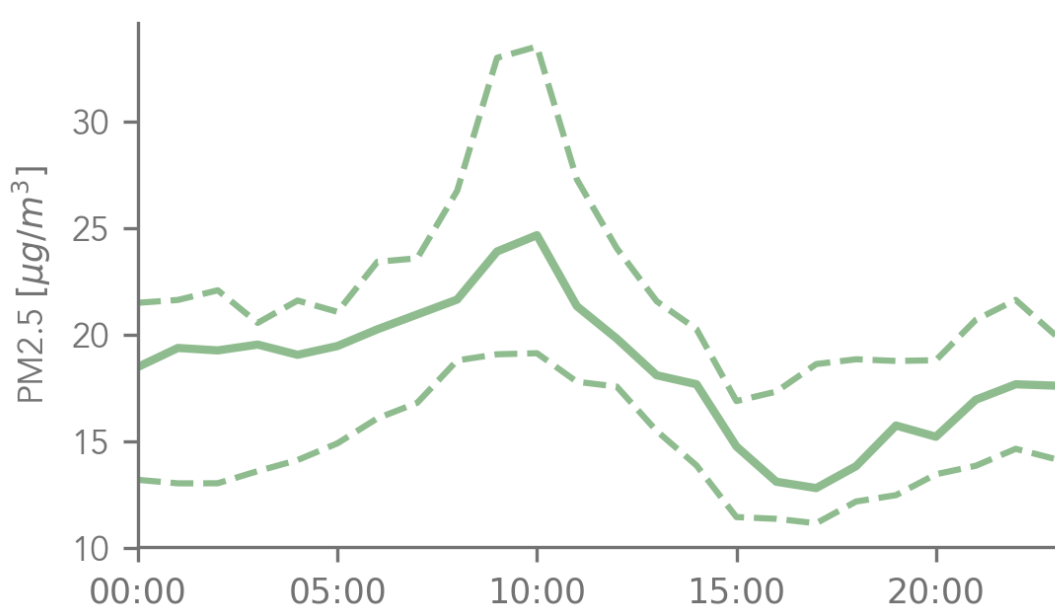

Reporte mensual CIUDADANOS CIENTÍFICOS

ENVIGADO

En esta continuación se presentan los análisis obtenidos con las nubes de Ciudadanos Científicos ubicadas en Envigado, entre los días 01 de Noviembre del 2019 y 30 de Noviembre del 2019

Promedio ICA Mensual

PM2.5	Noviembre																														
	V1	S2	D3	L4	M5	Mi6	J7	V8	S9	D10	L11	M12	Mi13	J14	V15	S16	D17	L18	M19	Mi20	J21	V22	S23	D24	L25	M26	Mi27	J28	V29	S30	
Nube 97	25	24	22	21	27	22	23	25	15	21	17	16	22	29	24	18	22	20	20	27	20	27	29	23	30	27	21	18	22	20	
Nube 95	24	22	20	19	24	25	21	24	18	22	16	15	20	28	30			19	20	25	19	26	30	22	29	23	20	18	23	21	
Nube 85	27	26	23	24	29	25	24	26	18	26	17	16	20	32	29	21	22	19	21	32	21	29	33	24	33	27	24	21	26	24	
Nube 66							13	13				10	9	15	11	15	13	13	10	11	11	14	13								
Nube 54	23	23	20	19	24	20	20	22	16									19	26	18	25	29	21	29	24	19	18	22	20		
Nube 29		25	25	25	28	24	21	23	16	27	13	10	14	26	26	10			16	23	19	27	31	21	30	23	19	17	22	20	
Nube 27	20	19	17	16	20	18	17	19	9	16	11	8	9	21	18	12	15	14	14	21	14	21	26	18	25	21	16	11	17	16	
Nube 239				11	18	15	14	17	10	15	9	9	12	20	17	13	14	13	13	18	13	20	24	15	22	18	16	11	17	15	
Nube 209	20	20	18	17	20	17	17	19	11	17	13	11	15	22	18	14	16	15	15	20	16	21	23	18	22	20	16	13	17	16	
Nube 179	15	12	12	14	15	13	13	13	10	14	11	10	10	15	12	12	14	13	12	12	12	14	14	17	20	17	13	11	14		
Nube 152	13	8	9	10	10	9	9	9	7	12	8	7	7	12	9	10	11	9	8	9	8	12	12	15	18	15	11	7	13	8	
Nube 129	23	20	19	18	22	18	19	20	13	18	13	11	16	23	21	14	16	15	17	20	16	24	27	19	26	23	17	15	19	17	
Nube 118																											15	13	16	16	
Nube 112																											15	12	17	16	
Nube 110	20	17	19	18	23	19	18	20	10	18	12	10	15	24	20	15	17	15	15	22	15	20	20	19	26	23	17	14	17	16	
Nube 102																										20	19	21			

Ciclo Diurno

Mapa promedio mensual

De acuerdo con los registros de las nubes del sector, éste ha sido el comportamiento promedio del ciclo diario para el contaminante PM 2.5