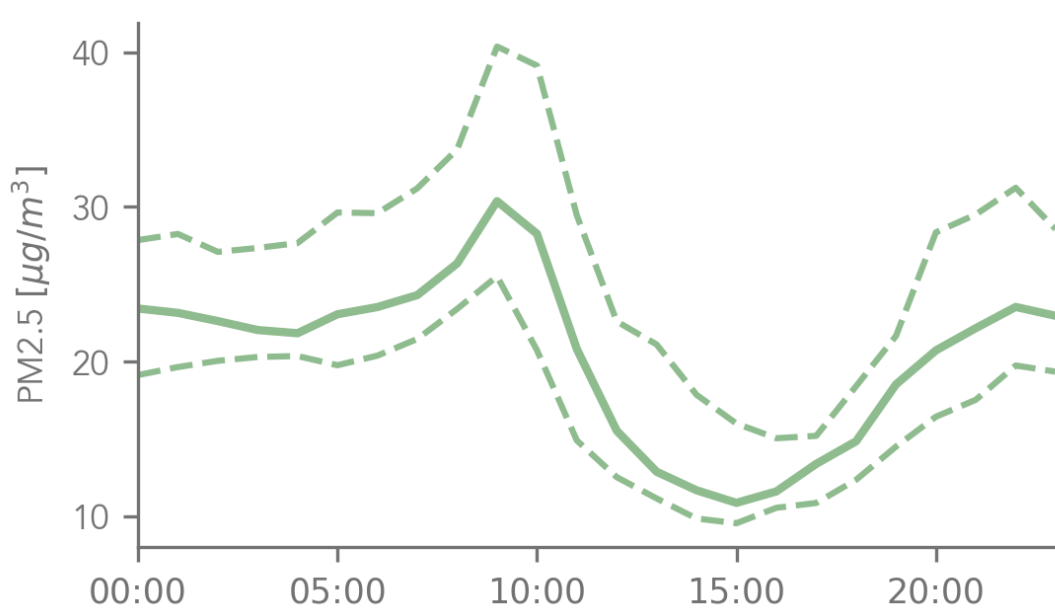

Reporte mensual CIUDADANOS CIENTÍFICOS

ENVIGADO

En continuación se presentan los análisis obtenidos con las nubes de Ciudadanos Científicos ubicadas en Envigado, entre los días 01 de Agosto del 2019 y 31 de Agosto del 2019

Promedio ICA Mensual

PM2.5	Agosto																														
	J1	V2	S3	D4	L5	M6	Mi7	J8	V9	S10	D11	L12	M13	Mi14	J15	V16	S17	D18	L19	M20	Mi21	J22	V23	S24	D25	L26	M27	Mi28	J29	V30	S31
Nube 97	28	25					42	27	20	20	18	20	22	24	41	71	49	33	29	21	24	25	28	21	18	21	19	24	20	27	24
Nube 85	30	25			28		41	29	19	23	19	21	22	23	43	77	50	37	30	21	27	27	28	23	20	22	21	27		29	26
Nube 66	17	13			12		34	22	13	18	15	15	21	19	37	45	26	25	21	17		22	25	16	16	18	14	18	17	23	19
Nube 57	27	18	23		21		39	28	20	20	19	22	20	22	40	65	41	33	27	21	26	25	26	22	18	21	20	26	23	28	24
Nube 54	25	24			23		37	25	17	19	16	18	20	20	40	70	48	33	25	18	23	25	24	20	16	19					
Nube 29	26	26			24		41	26	18	19	17																				
Nube 27	21	21			22		35	22	14	15	14	15	19	19	38	64	44	30	24	16	20	21	22	16	14	16	14	19	16	23	19
Nube 209	20				18		30	20	14	15	14	15	17	18	30	49	34	25	21	16	18	19	20	16	15	16	15	18	17	21	19
Nube 179	16	13					29	20	13	17	14	14	18	18	30	43	22	22	19	16	15	19	23	16	15	16	14	18	16	22	19
Nube 159	21	20			19		35	22	15	16	14	16	18	18	35	63	42	29	24	16	20	21	23	17	14	16	16	20	17	23	20
Nube 152																														15	14
Nube 129																														21	18
Nube 118																53	42	27	23	16	19	20	21	17	14	16	15	19	16	21	18
Nube 112	21	20			19		35	21	14	16	14	15	18	19	36	63	43	29	24	16	20	20	22	16	14	16	15	19	16	22	19
Nube 110												18	19	37	71	41	29	24	17	20	23	24	18	15	17	16	20	17	23	21	
Nube 102	22	20			23		39	24	18	19		18	21	21	34	71	45	34	28	18	22	21	24	18	14			19			

Registros del ICA diario, en cada nube del sector

Ciclo Diurno

Mapa promedio mensual

De acuerdo con los registros de las nubes del sector, éste ha sido el comportamiento promedio del ciclo diario para el contaminante PM 2.5