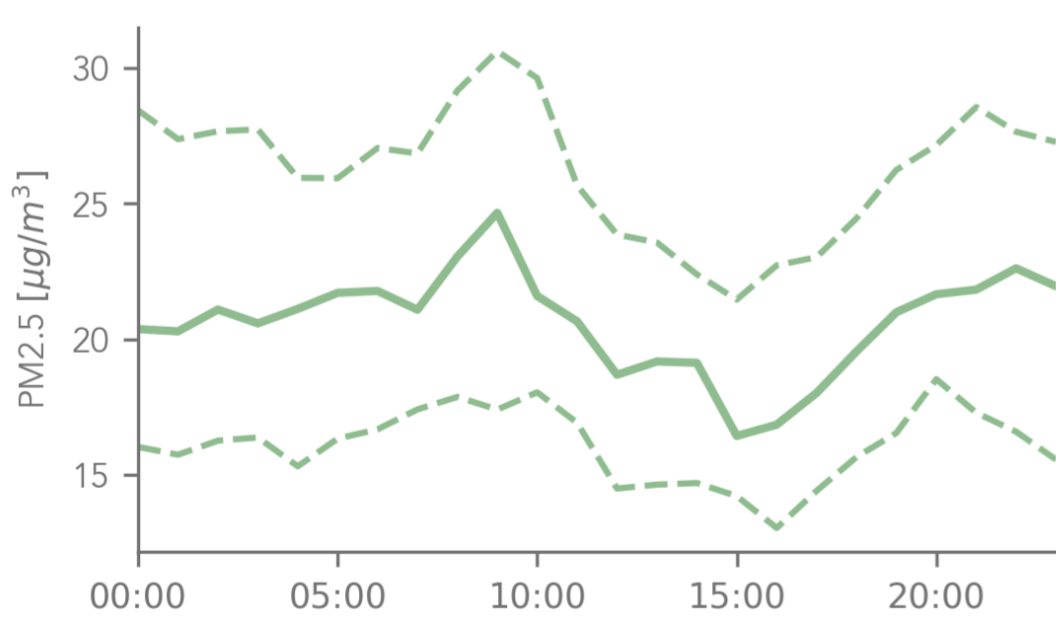

BELLO

En continuación se presentan los análisis obtenidos con las nubes de Ciudadanos Científicos ubicadas en Bello, entre los días 01 de Abril del 2020 y 30 de Abril del 2020

Promedio ICA Mensual

PM2.5	Abril																													
	Mi1	J2	V3	S4	D5	L6	M7	Mi8	J9	V10	S11	D12	L13	M14	Mi15	J16	V17	S18	D19	L20	M21	Mi22	J23	V24	S25	D26	L27	M28	Mi29	J30
Nube 88	18	20	36	32	29	16	14	20	19	20	14	20	20	25	35	53	61	56	33	29	24	23	16	20	28	26	30	24	32	22
Nube 87	20	20	35	33	28	17	15	20	18	21	15	17	21	28	36	48	59	56	37	30	25	24	18	24	31	27	31	26	32	25
Nube 86	18	19	33	30	27	16	15	19	17	21	18	16	19	24	32	44	54	49	32	28	22	21	18	21	26	25	29	24	31	23
Nube 56	10	10	20	19	15	8	7	10	8	10	6	7	9	13	18	27	35	33	18	15	12	11	8	10	15	14	16	13	17	12
Nube 55	16	17	31		24	15	12		15	19	12	14	17	22	30	42						17	14	18	25	23	26	21	28	22
Nube 52	15	17	32	31	25	15	12	16	14	18	12	13	19	26	35	47	56	53	31	27	21	21	13	16	25	24	30	20	29	
Nube 3	15	17	33	29	25	12	12	17	13	18	12	12	16	21	28	41	52	47	29	23	19	19	13	17	23	22	26	21	27	19
Nube 244	15	16	23				13	16	14	16	13	13				35	37						14				22	18	22	18
Nube 236	16	16	26	24	22	13	13	17	14	17	13	13	16	20	24	32	39	37	23	21	18	17	14	15	20	20	22	18	23	19
Nube 225	13	13	23	20	18	13	11	14	12	16	11	12	15	20	24	33	36	35	22	20	16	16	12	15	20	19	21	16	21	17
Nube 190	16	17	29	27	24	14	13	17	14	17	12	14	16	21	29	40	49	42	26	24	21	20	15	18	24	21	27	22	29	21
Nube 19	17	18	34	31	25	15	12	18	15	19	13	14	18	24	34	47	55	55	33	28	22	21	16	20	27	25	27	23	29	22
Nube 187	13	13	23	21	19	12	11	13	11	15	10	11	13	18	24	31	38	37	25	20	17	16	12	14	19	19	20	17	22	17
Nube 185	18	18	28	28	24	14	12	16	16	18	14	15	19	25	34	46	54													

Registros del ICA diario, en cada nube del sector

Ciclo Diurno

Mapa promedio mensual

De acuerdo con los registros de las nubes del sector, éste ha sido el comportamiento promedio del ciclo diario para el contaminante PM 2.5