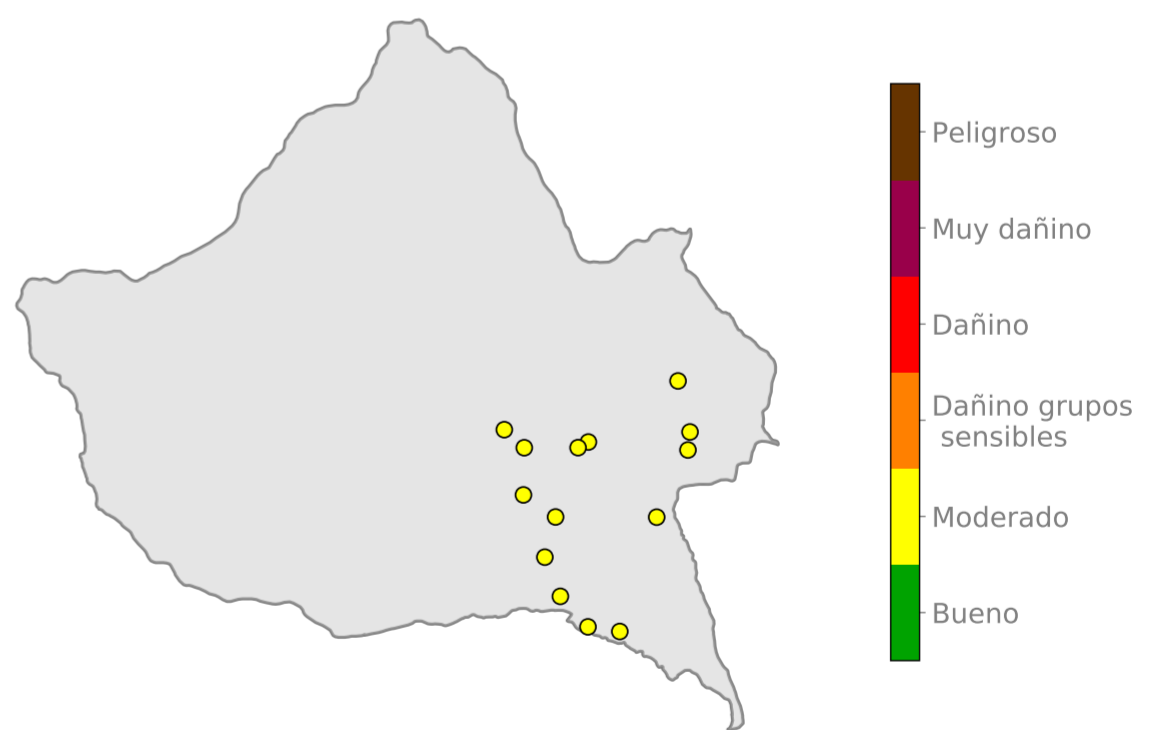

Promedio de **temperatura** y **humedad** relativa en el último mes

23.8°C

71.2%

@siatamedellin
www.siat.gov.co