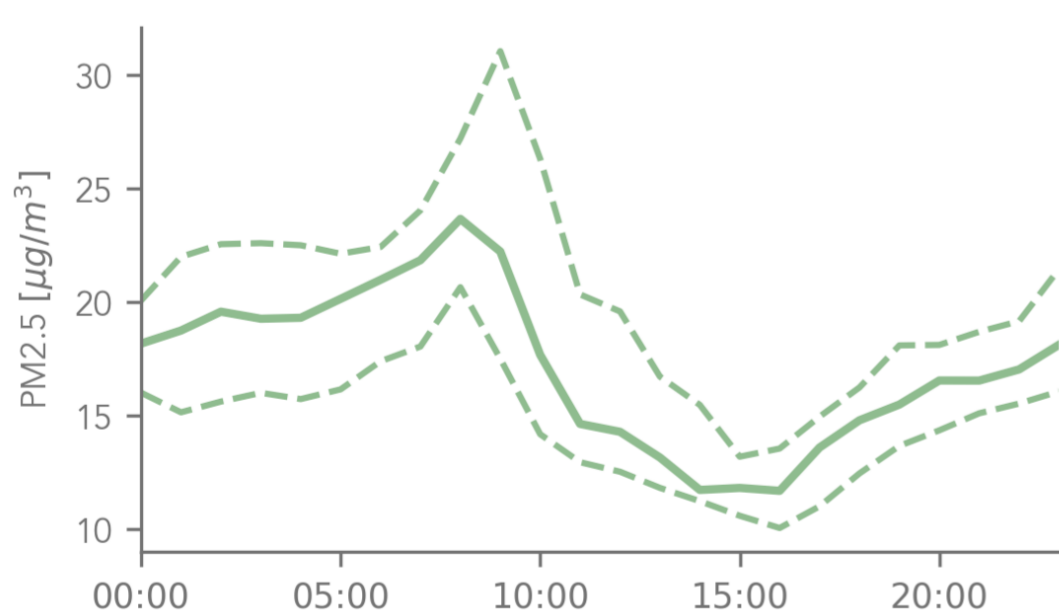

Reporte mensual CIUDADANOS CIENTÍFICOS

BELLO

En continuación se presentan los análisis obtenidos con las nubes de Ciudadanos Científicos ubicadas en Bello, entre los días 01 de Noviembre del 2019 y 30 de Noviembre del 2019

Promedio ICA Mensual

PM2.5	Noviembre																														
	V1	S2	D3	L4	M5	Mi6	J7	V8	S9	D10	L11	M12	Mi13	J14	V15	S16	D17	L18	M19	Mi20	J21	V22	S23	D24	L25	M26	Mi27	J28	V29	S30	
Nube 88	23	23	21	16	20	19																									
Nube 87	24	21	23	17	22	20	22	23	31		16	20	25	27	28	26	20	17	21	19	18	23	24	19	28	28	22	22	22	22	
Nube 56	10	11	10	8	10	10	11	12	16	13	7	10	16	14	14	14	9	7	8	9	8	10	13	8	13	14	11	10	9	8	
Nube 55	19	20	21	14	19	17	18	20	29	26	13	17	25	21	25	23	17	15	17	17	15	19	24	17	24	25	20	19	19	20	
Nube 53	17	18	19	14	17	17	19	20	27	26	14	16	23	23	23	21	16	13	17	16	15	19	23	15	24	25	21	18	17	14	
Nube 52				11	15	15	13	14	22	21	12	13	21	19	17	17	13	13	14	15	12	15	22	14	26						
Nube 3	16	17	17	13	17	16	17	17	21	18	12	13	22	19	22	19	15	12	13	15	15	17	19	14	22	23	17	15	17	15	
Nube 244	17	16	16	14	16	15	16	16	21	20	13	15	17	17	18	19	15	14	15	14	14	16	17	15	19	20	16	16	16	16	
Nube 236																											15	14	15	14	
Nube 225	14	13	14	12	16	14	12	14	19	17	10	13	15	15	16	16	13	12	13	13	11	13	13	13	19	17	15	15			
Nube 20	18	17	17	12	15	14	17	17	21	22	12	15	23	22	22	21	15	12	15	14	15	19	23	15	21	20	17	16	17	17	
Nube 190																									18						
Nube 187				14	13	13	14	19	18	10	13	19	16	18	18	12	11	12	12	12	14	18	13	18	19	14	14	13	13		
Nube 185																													22	18	
Nube 161	20	19	21	13	19	17	19	20	28	27	15	19	28	27	27	23	17	14	18	17	16	22	25	17	26	25	20	19	20	18	
Nube 154	18	16	18	13	17	17	18	17	22	22	12	16	24																		

Ciclo Diurno

Mapa promedio mensual

De acuerdo con los registros de las nubes del sector, éste ha sido el comportamiento promedio del ciclo diario para el contaminante PM 2.5

Promedio de **temperatura y humedad** relativa en el último mes