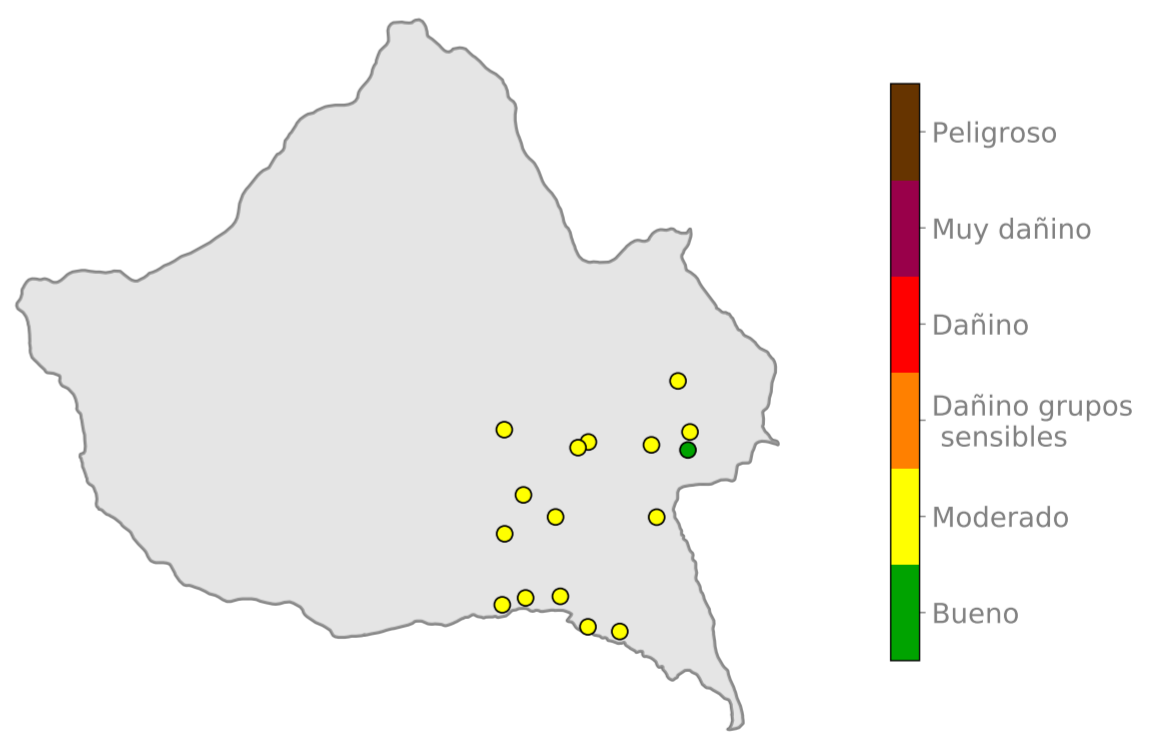

Reporte mensual CIUDADANOS CIENTÍFICOS

BELLO

En continuación se presentan los análisis obtenidos con las nubes de Ciudadanos Científicos ubicadas en Bello, entre los días 01 de Noviembre del 2019 y 30 de Noviembre del 2019

Promedio ICA Mensual

PM2.5	Noviembre																														
	V1	S2	D3	L4	M5	Mi6	J7	V8	S9	D10	L11	M12	Mi13	J14	V15	S16	D17	L18	M19	Mi20	J21	V22	S23	D24	L25	M26	Mi27	J28	V29	S30	
Nube 88	23	23	21	16	20	19																									
Nube 87	24	21	23	17	22	20	22	23	31		16	20	25	27	28	26	20	17	21	19	18	23	24	19	28	28	22	22	22	22	
Nube 56	10	11	10	8	10	10	11	12	16	13	7	10	16	14	14	14	9	7	8	9	8	10	13	8	13	14	11	10	9	8	
Nube 55	19	20	21	14	19	17	18	20	29	26	13	17	25	21	25	23	17	15	17	17	15	19	24	17	24	25	20	19	19	20	
Nube 53	17	18	19	14	17	17	19	20	27	26	14	16	23	23	23	21	16	13	17	16	15	19	23	15	24	25	21	18	17	14	
Nube 52				11	15	15	13	14	22	21	12	13	21	19	17	17	13	13	14	15	12	15	22	14	26						
Nube 3	16	17	17	13	17	16	17	17	21	18	12	13	22	19	22	19	15	12	13	15	15	17	19	14	22	23	17	15	17	15	
Nube 244	17	16	16	14	16	15	16	16	21	20	13	15	17	17	18	19	15	14	15	14	14	16	17	15	19	20	16	16	16	16	
Nube 236																											15	14	15	14	
Nube 225	14	13	14	12	16	14	12	14	19	17	10	13	15	15	16	16	13	12	13	13	11	13	13	13	19	17	15	15			
Nube 20	18	17	17	12	15	14	17	17	21	22	12	15	23	22	22	21	15	12	15	14	15	19	23	15	21	20	17	16	17	17	
Nube 190																									18						
Nube 187				14	13	13	14	19	18	10	13	19	16	18	18	12	11	12	12	12	14	18	13	18	19	14	14	13	13		
Nube 185																													22	18	
Nube 161	20	19	21	13	19	17	19	20	28	27	15	19	28	27	27	23	17	14	18	17	16	22	25	17	26	25	20	19	20	18	
Nube 154	18	16	18	13	17	17	18	17	22	22	12	16	24																		

Ciclo Diurno

Mapa promedio mensual

De acuerdo con los registros de las nubes del sector, éste ha sido el comportamiento promedio del ciclo diario para el contaminante PM 2.5

Promedio de **temperatura y humedad** relativa en el último mes

23.0°C

73.3%

@siatamedellin
www.siat.gov.co