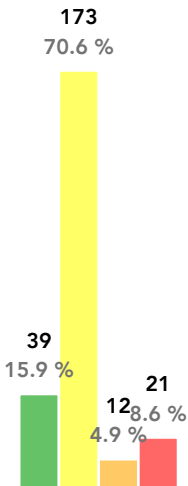

Porcentaje ICA PM2.5 diario 2020

3

Muestras

245

Excedencias
Norma [%]

9.3