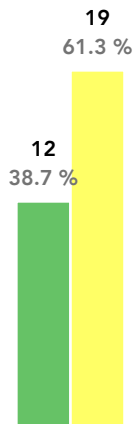

Porcentaje ICA PM2.5 diario 2022

Belén

El Poblado

La América

Robledo

San Javier

Muestras
Excedencias
Norma [%]

19
0.0