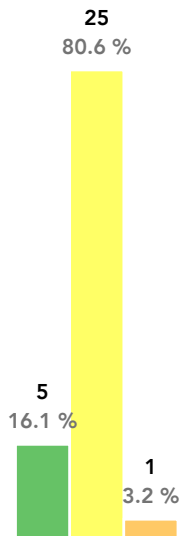

Porcentaje ICA PM2.5 diario 2022

Belén

El Poblado

La América

Robledo

San Javier

Muestras
Excedencias
Norma [%]

19
0.0