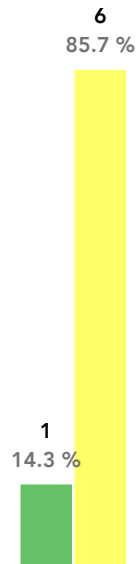

Porcentaje ICA PM2.5 diario 2022

Belén

El Poblado

La América

Robledo

San Javier

Muestras
Excedencias
Norma [%]

19
0.0