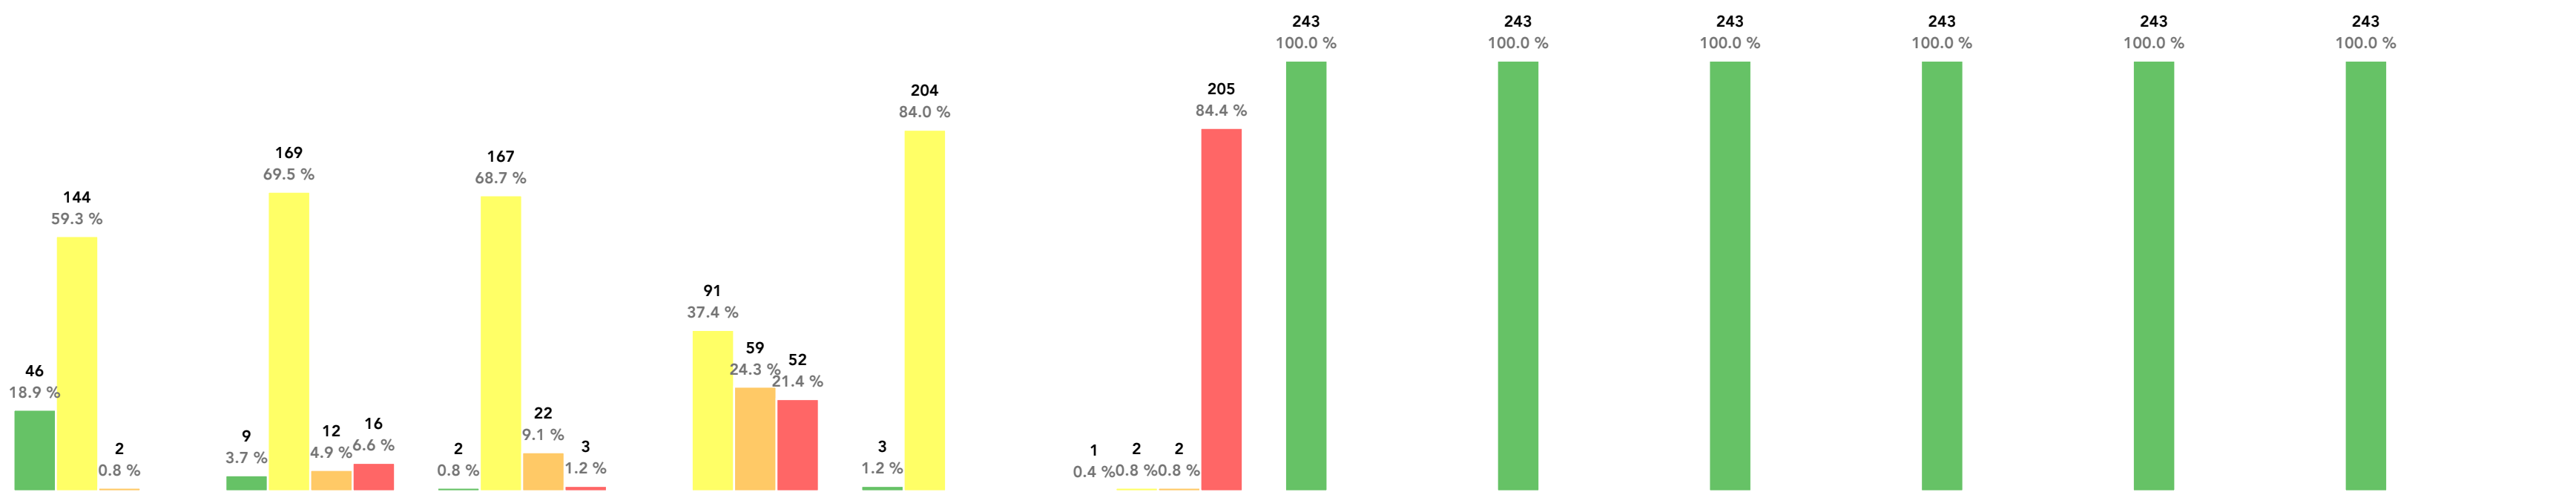

Porcentaje ICA PM2.5 diario 2021

Muestras	243	243	243	243	243	243	243	243	243	243	243
Excedencias Norma [%]	0.5	8.8	10.7	34.0	0.0	56.7	0.0	0.0	0.0	0.0	0.0