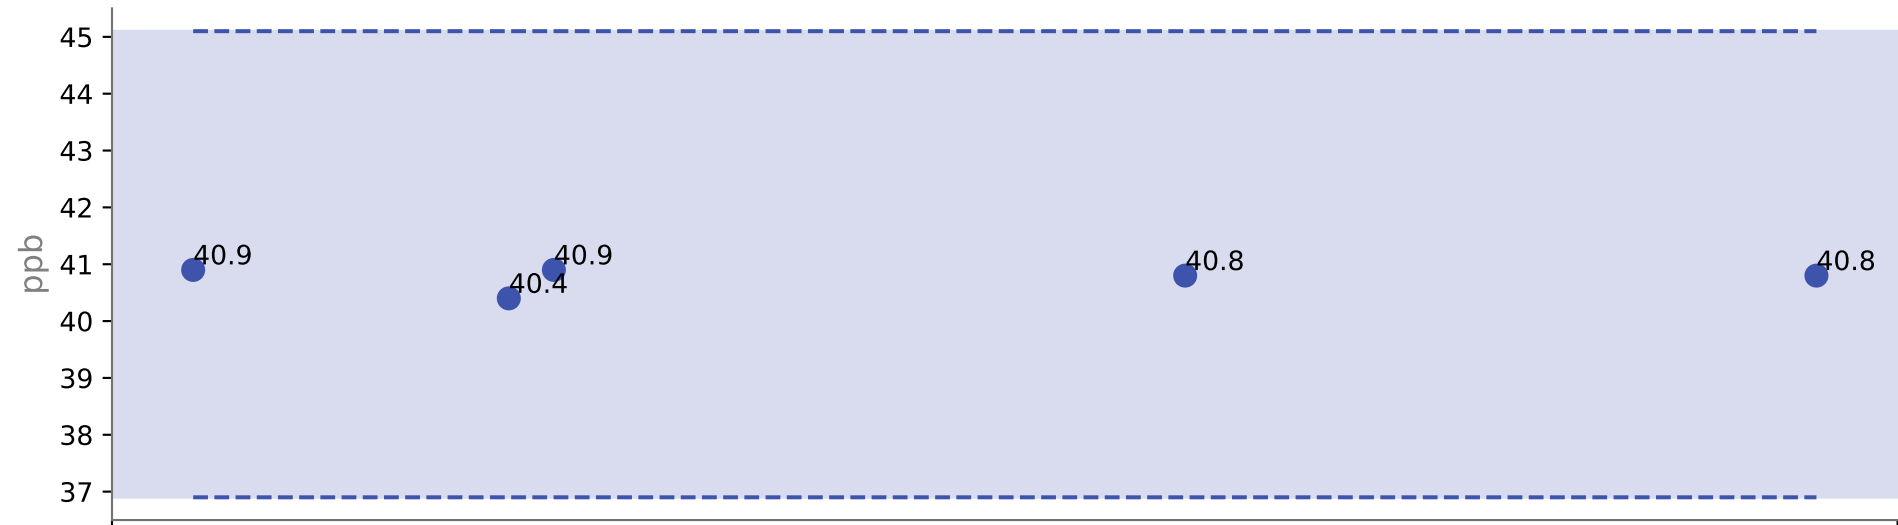

SO2 MED-FISC
Zero Dejado

Precision 20%

SPAN 80%