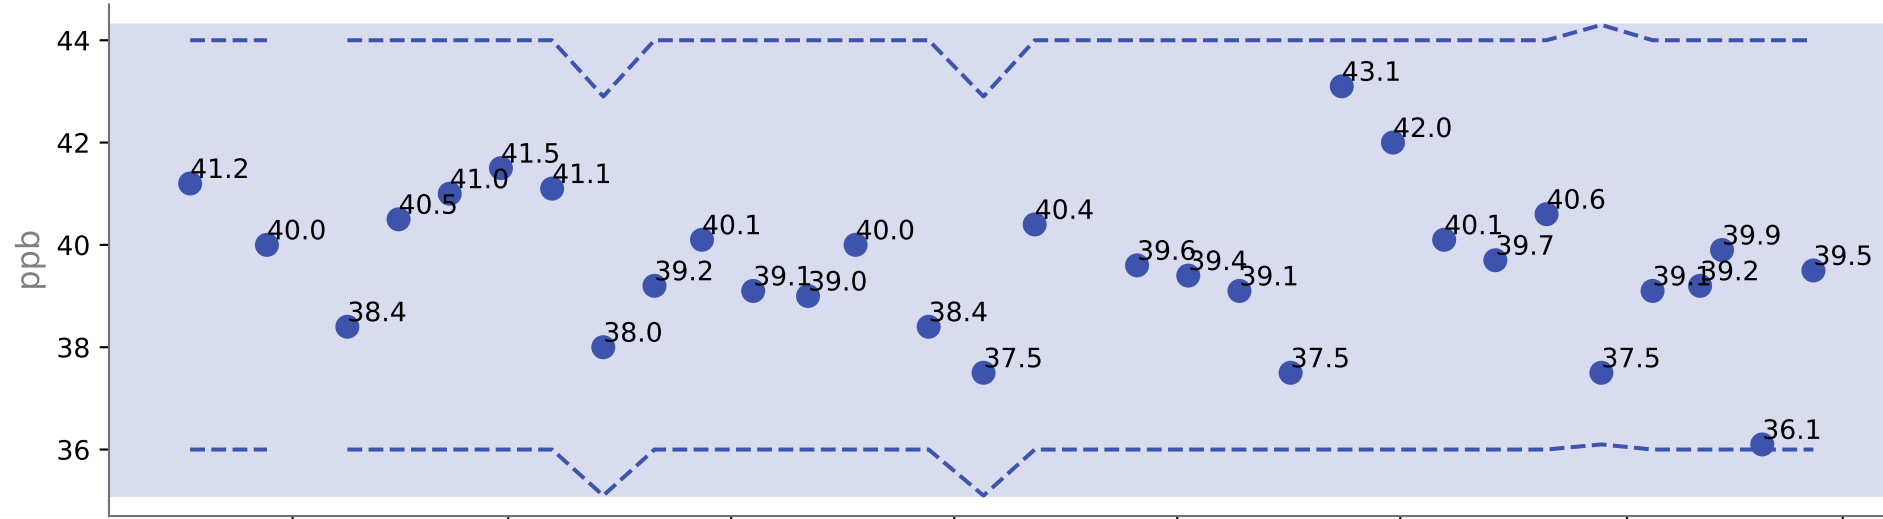

SO2 CEN-TRAF
Zero Dejado

Precision 20%

SPAN 80%