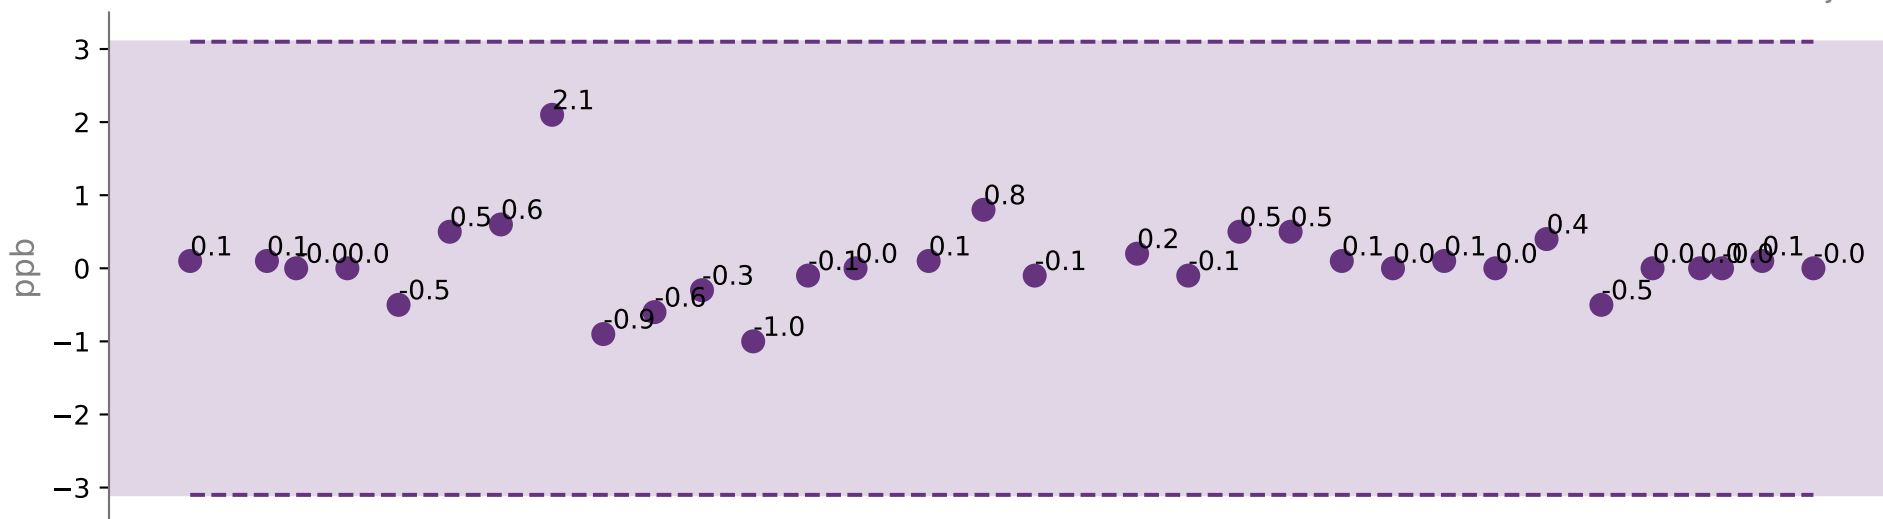

SO2 CEN-TRAF
Zero Dejado

Precision 20%

SPAN 80%