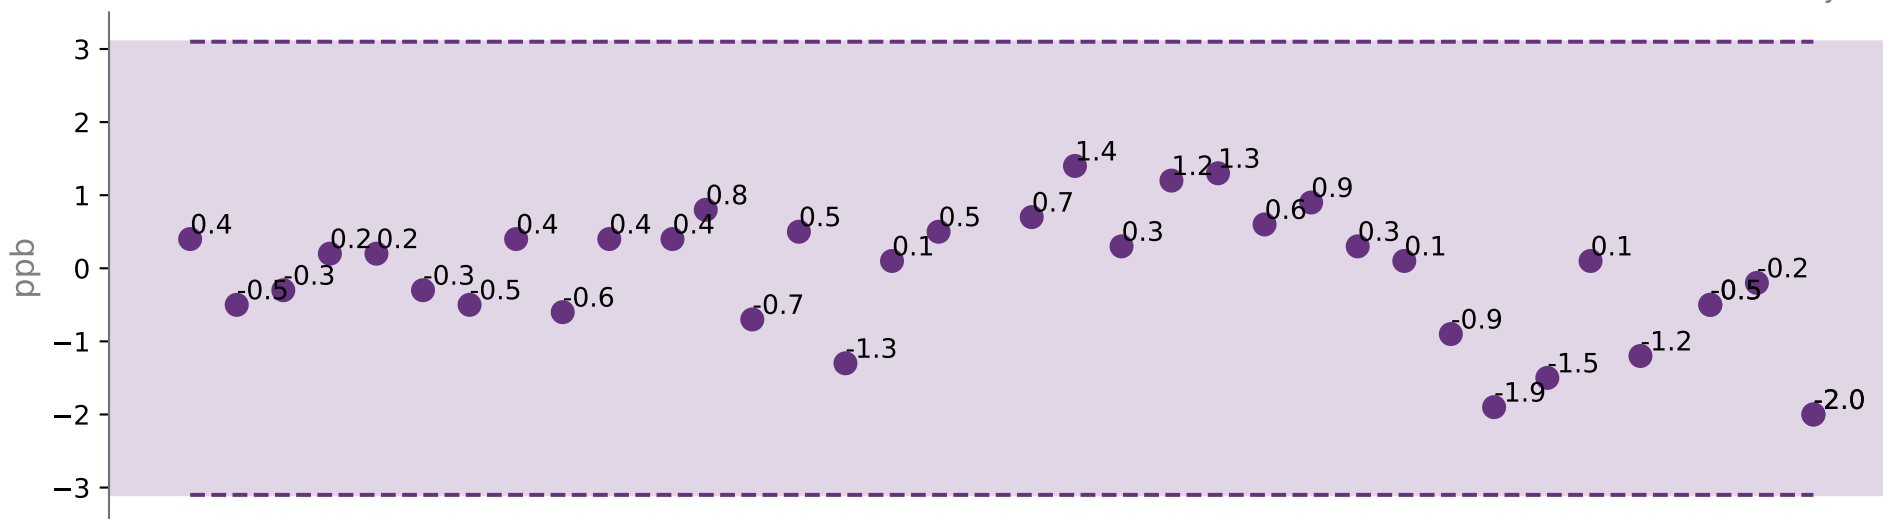

Ozono MED-LAYE
Zero Dejado

Precision 20%

SPAN 80%