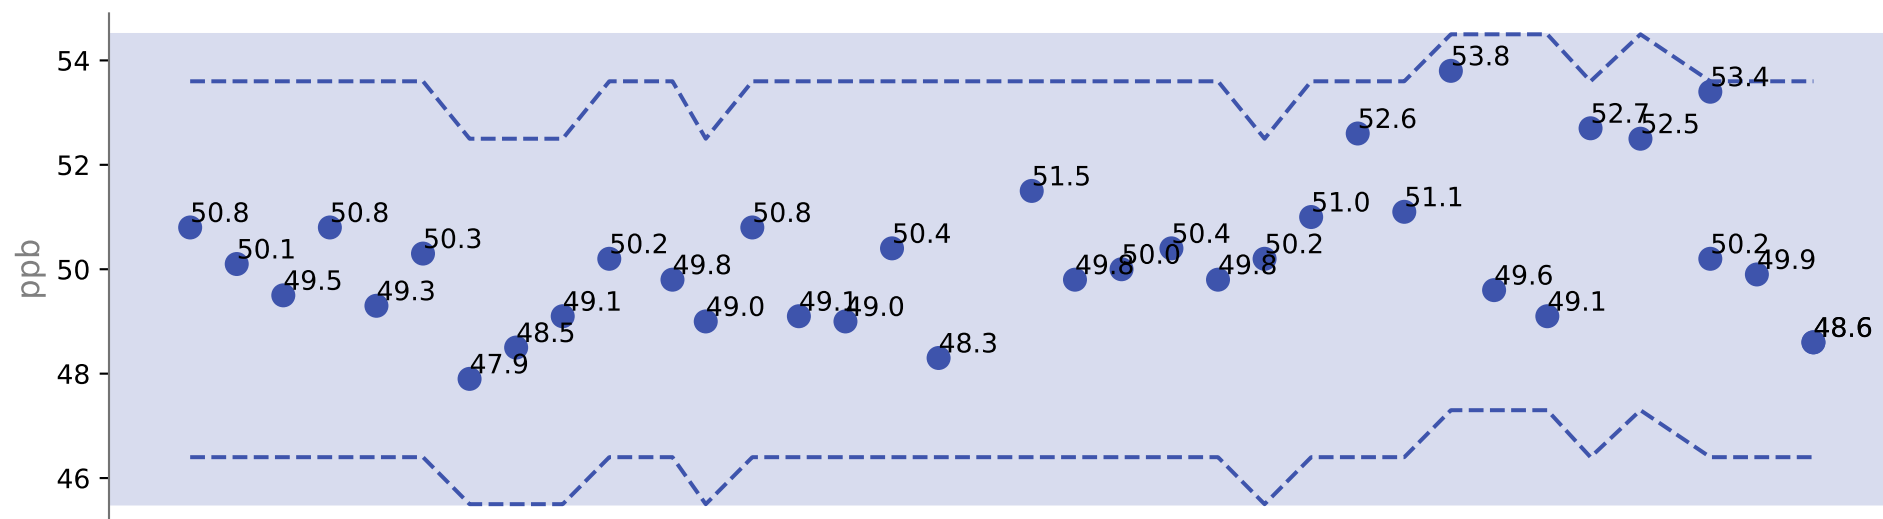

Ozono MED-LAYE
Zero Dejado

Precision 20%

SPAN 80%