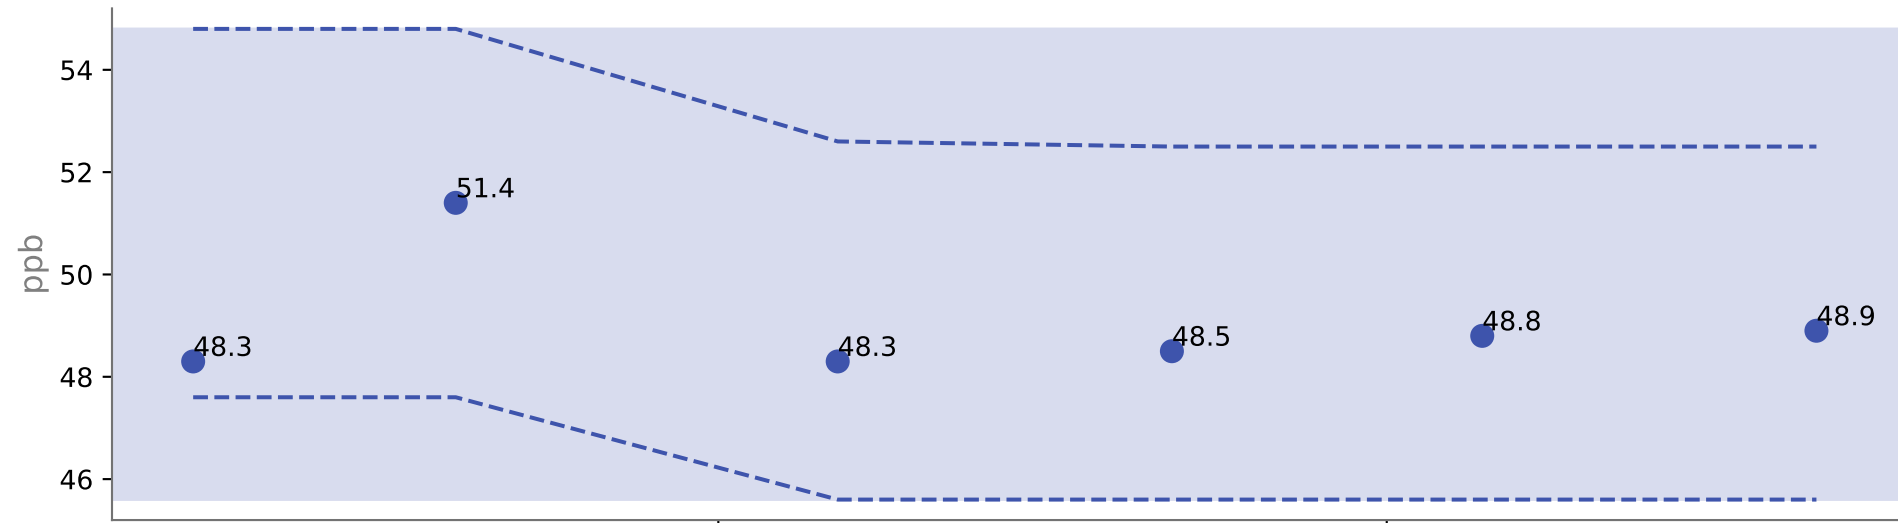

SO2 MED-CES
Zero Dejado

Precision 20%

SPAN 80%