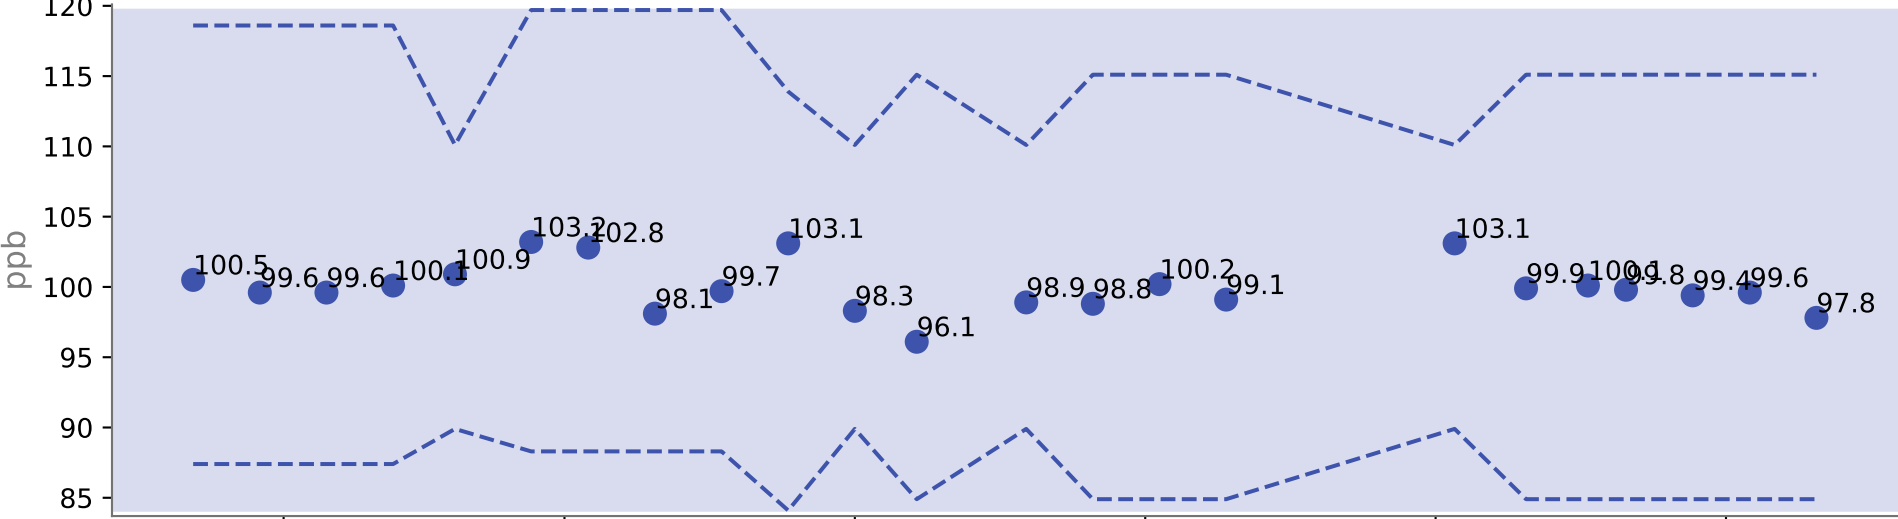

NOx SUR-TRAF
Zero Dejado

Precision 20%

SPAN 80%