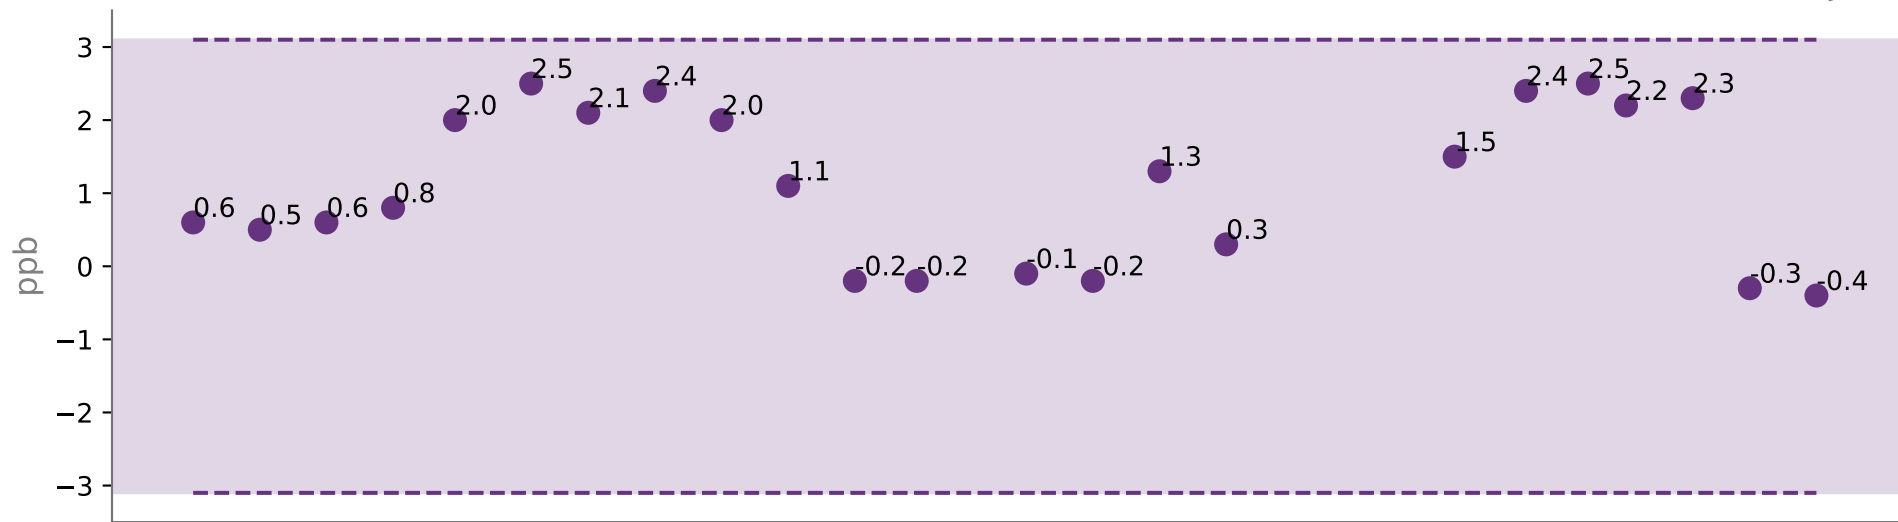

NOx SUR-TRAF
Zero Dejado

Precision 20%

SPAN 80%